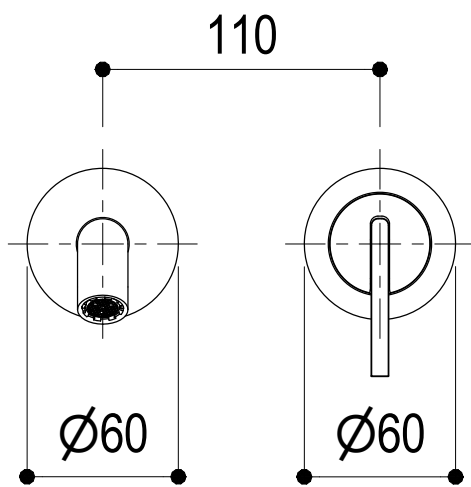

# SCHEDA TECNICA / TECHNICAL DATA

RUBINETTERIE RITMONIO S.R.L. si riserva tutti i diritti connessi con il presente documento e con l'oggetto o la materia ivi rappresentati con divieto di riprodurlo, utilizzarlo o renderlo accessibile a terzi in assenza di previa autorizzazione. Disegno CAD non modificabile a mano

**Ritmonio**  
Living a quality experience.  
13019 VARALLO - (VC) - ITALY

SERIE DOT316 ROUND

CODICE PR50AH211

DATA EMISSIONE 08/06/2020

DENOMINAZIONE Miscelatore monocomando ad incasso per lavabo  
Built-in single lever basin mixer