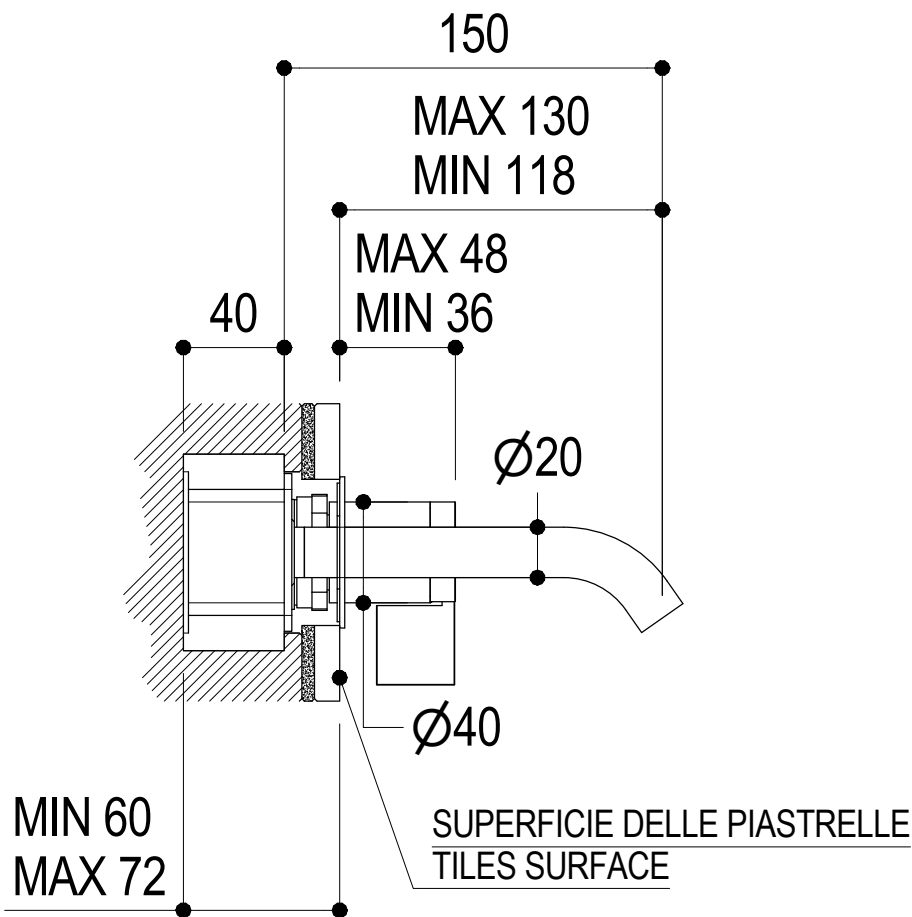

# SCHEDA TECNICA / TECHNICAL DATA

RUBINETTERIE RITMONIO S.R.L. si riserva tutti i diritti connessi con il presente documento e con l'oggetto o la materia ivi rappresentati con divieto di riprodurlo, utilizzarlo o renderlo accessibile a terzi in assenza di previa autorizzazione. Disegno CAD non modificabile a mano

**Ritmonio**  
Living a quality experience.  
13019 VARALLO - (VC) - ITALY

SERIE DOT316 ROUND

CODICE PR50AH211

DATA EMISSIONE 08/06/2020

DENOMINAZIONE Miscelatore monocomando ad incasso per lavabo  
Built-in single lever basin mixer