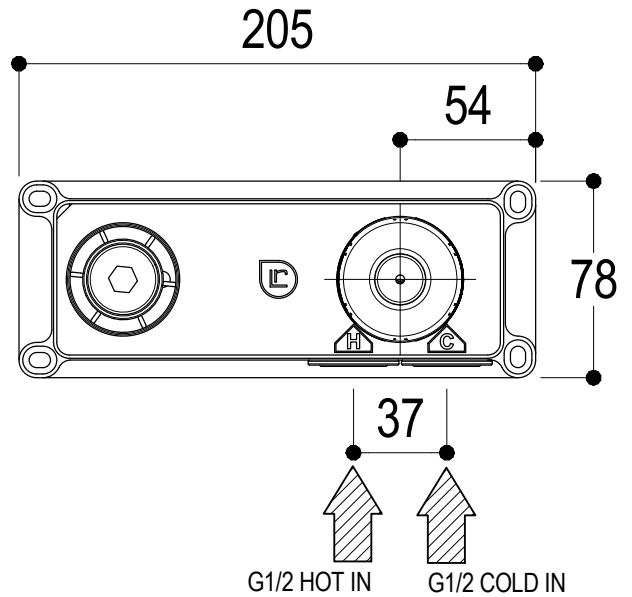

**Ritmonio**  
Living a quality experience.  
13019 VARALLO - (VC) - ITALY

SERIE DOT316 ROUND

CODICE PR50AH211

DATA EMISSIONE 08/06/2020

DENOMINAZIONE Miscelatore monocomando ad incasso per lavabo  
Built-in single lever basin mixer