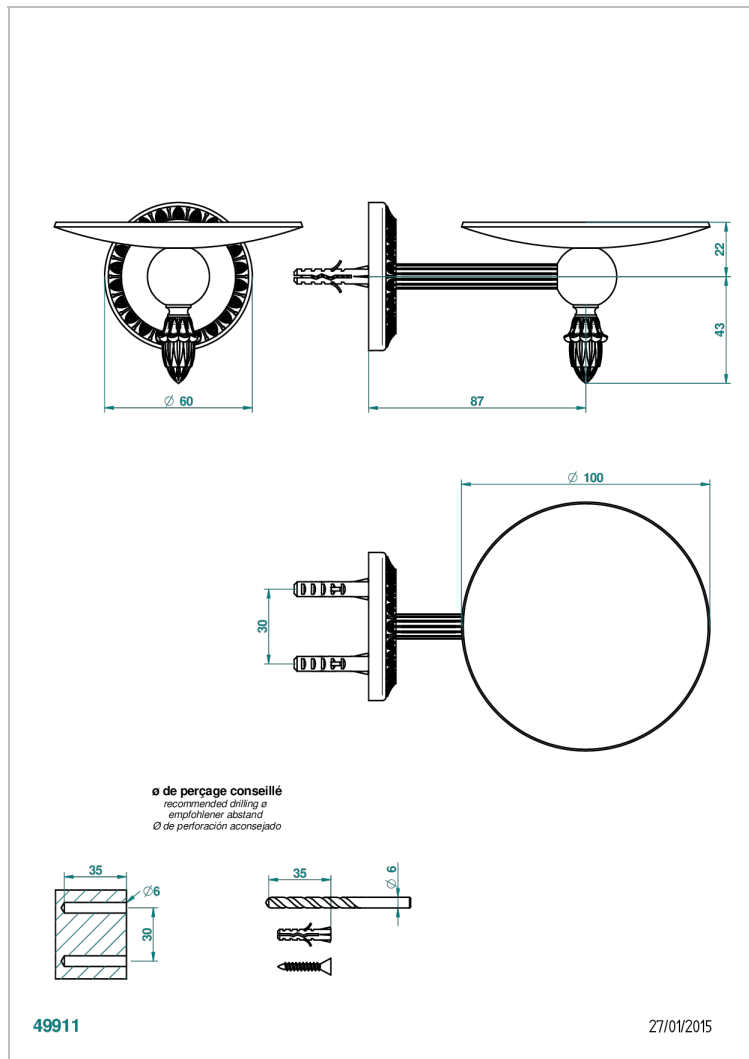

MALMAISON CRISTAL

U94-546

Мыльница настенная Ø 100 мм

THG[®]
PARIS

ХАРАКТЕРИСТИКИ

- Malmaison cristal
- Мыльница настенная Ø 100 мм

ДОСТУПНЫЕ ВАРИАНТЫ ПОКРЫТИЙ

Аранья (чёрный никель) - D24
Бронза - D01
Матовая красная старинная медь - H07
Матовый никель - C01
Матовый хром - C02
Никель - B01

Сатинированный хром - C03
Состаренный никель - H28
Старинное серебро - H03
Хром - A02
Хром/золото - G02