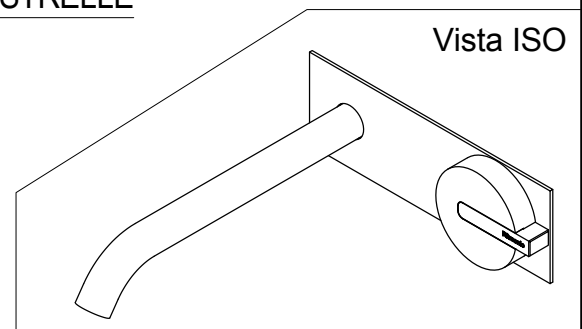

**Ritmonio**  
Living a quality experience.  
13019 VARALLO - (VC) - ITALY

SERIE DOT316 ROUND

CODICE PR50AH132

DATA EMISSIONE 08/06/2020

DENOMINAZIONE Mix monocomando lavabo ad incasso idroprogressivo  
Built-in single lever hydroprogressive basin mixer