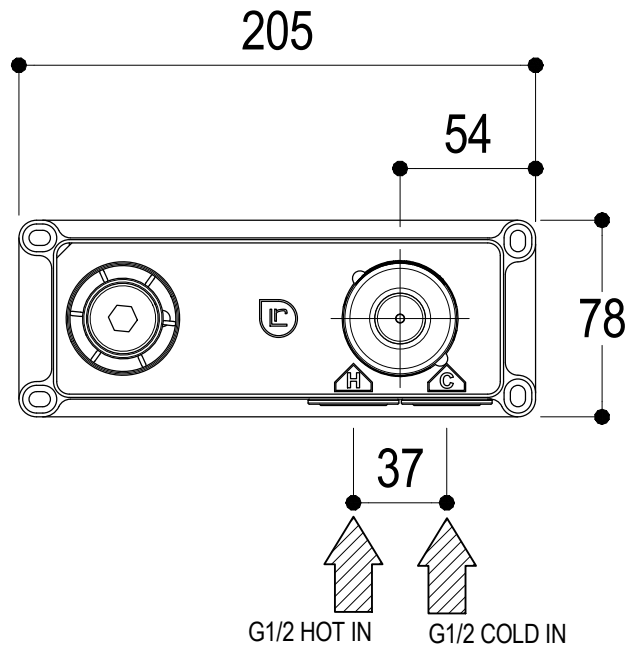

**Ritmonio**  
Living a quality experience.  
13019 VARALLO - (VC) - ITALY

SERIE DOT316 ROUND

CODICE PR50AH132

DATA EMISSIONE 08/06/2020

DENOMINAZIONE Mix monocomando lavabo ad incasso idroprogressivo  
Built-in single lever hydroprogressive basin mixer