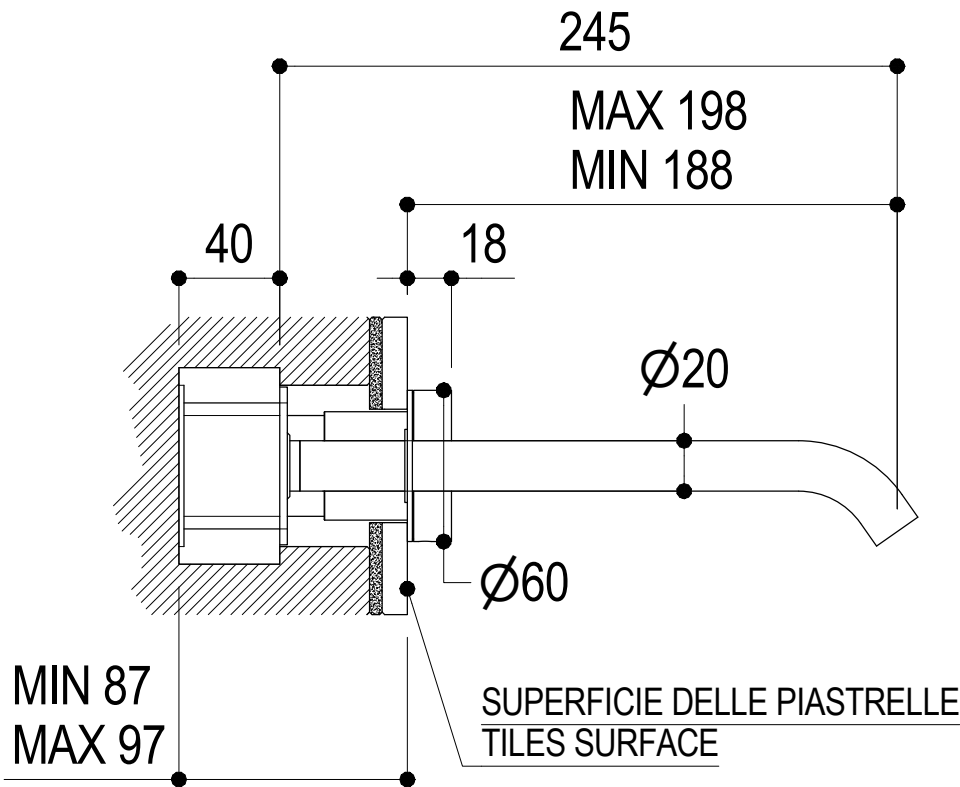

# SCHEDA TECNICA / TECHNICAL DATA

RUBINETTERIE RITMONIO S.R.L. si riserva tutti i diritti connessi con il presente documento e con l'oggetto o la materia ivi rappresentati con divieto di riprodurlo, utilizzarlo o renderlo accessibile a terzi in assenza di previa autorizzazione. Disegno CAD non modificabile a mano

**Ritmonio**  
Living a quality experience.  
13019 VARALLO - (VC) - ITALY

SERIE DOT316 ROUND

CODICE PR50AH132

DATA EMISSIONE 08/06/2020

DENOMINAZIONE Mix monocomando lavabo ad incasso idroprogressivo  
Built-in single lever hydroprogressive basin mixer