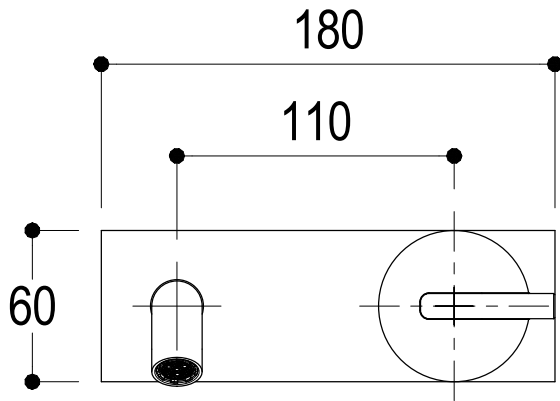

# SCHEDA TECNICA / TECHNICAL DATA

RUBINETTERIE RITMONIO S.R.L. si riserva tutti i diritti connessi con il presente documento e con l'oggetto o la materia ivi rappresentati con divieto di riprodurlo, utilizzarlo o renderlo accessibile a terzi in assenza di previa autorizzazione. Disegno CAD non modificabile a mano

**Ritmonio**  
Living a quality experience.  
13019 VARALLO - (VC) - ITALY

SERIE DOT316 ROUND

CODICE PR50AH132

DATA EMISSIONE 08/06/2020

DENOMINAZIONE Mix monocomando lavabo ad incasso idroprogressivo  
Built-in single lever hydroprogressive basin mixer