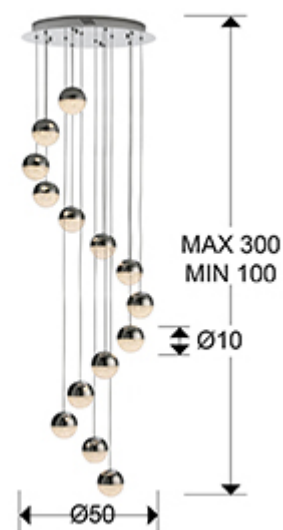

Sphere

793746B

Producto recomendado

Lámparas de techo

Lámpara de 14 luces LED. Realizada en metal acabado cromo. Tulipas esféricas de Ø10 cm, de policarbonato con interior texturizado y metal cromado. Altura regulable. DIMABLE por BLUETOOTH con APP para smartphone. 50W LED. 3.000K. 3.024 lm.

INFORMACIÓN GENERAL

Catálogo: I38 Iluminación
 Página: 131
 Código EAN: 8435435331795
 Tipo: Lámparas de techo
 Colección: Sphere

DIMENSIONES

Dimensiones: Ø 50,0 ↑ 165,0 cm
 Altura instalada: 100,0/ máx. 300,0 cm
 Peso: 6,9 Kg

DIMENSIONES CON EMBALAJE

Peso: 8,7 Kg
 Volumen: 0,0910m³
 Dimensiones: ↔ 58,0 ↓ 27,0 ↗ 58,0 cm

INFORMACIÓN TÉCNICA

Clase eléctrica: Class 1
Potencia máxima: 50W
Voltaje: 100/277 V
Frecuencia: 50/60 Hz
Flujo luminoso: 3.024 lm
Regulación: BLUETOOTH
Temperatura de color: 3.000 K
Vida media: 30.000 h
Factor de potencia: >0.9
CRI: >80

INFORMACIÓN ADICIONAL

Material: Metal, policarbonato
Acabado: Cromo, transparente
Medidas de la pantalla/tulipa: ∅ 10,0 ↑ 10,0 cm
Florón (espacio para instalación): ∅ 43,0 ↑ 5,5 cm

793746B

 Esta luminaria lleva lámparas LED incorporadas.
This luminaire contains built-in LED lamps.