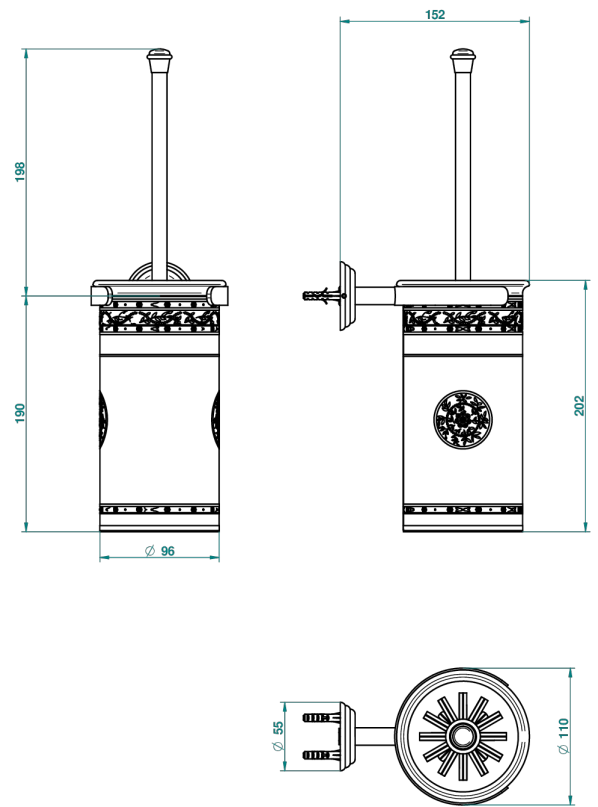

# MARQUISE БЕЛЫИ С ПЛАТИНОВЫМ ДЕКОРОМ

A7G-4720B

Стакан фарфоровый настенный и щётка для унитаза

THG<sup>®</sup>  
PARIS

35078

12/06/2012

## ХАРАКТЕРИСТИКИ

- Marquise белый с платиновым декором
- Стакан фарфоровый настенный и щётка для унитаза