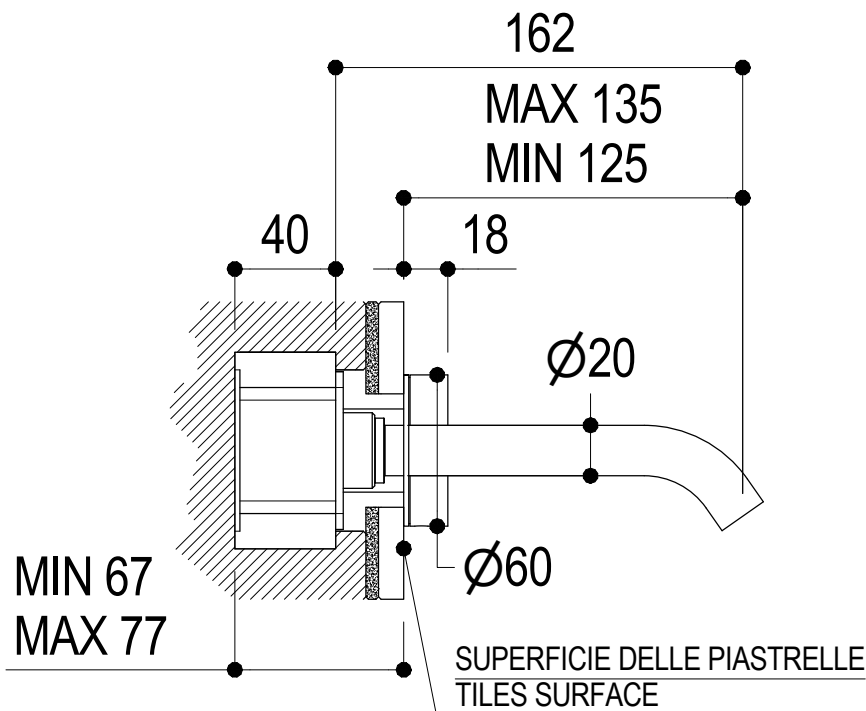

Ritmonio
Living a quality experience.
13019 VARALLO - (VC) - ITALY

SERIE DOT316 ROUND

CODICE PR50AJ111

DATA EMISSIONE 08/06/2020

DENOMINAZIONE Gruppo 3 fori ad incasso per lavabo
Built-in three holes basin group