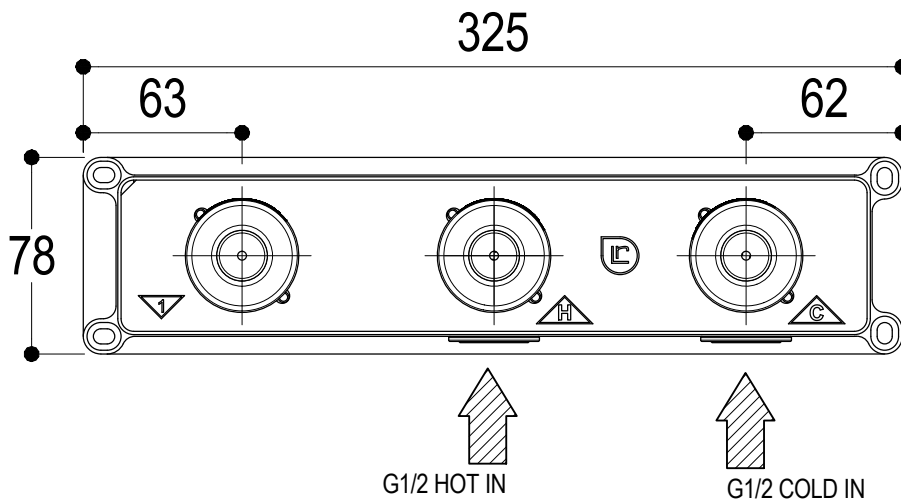

Ritmonio
Living a quality experience.
13019 VARALLO - (VC) - ITALY

SERIE DOT316 ROUND

CODICE PR50AJ111

DATA EMISSIONE 08/06/2020

DENOMINAZIONE Gruppo 3 fori ad incasso per lavabo
Built-in three holes basin group