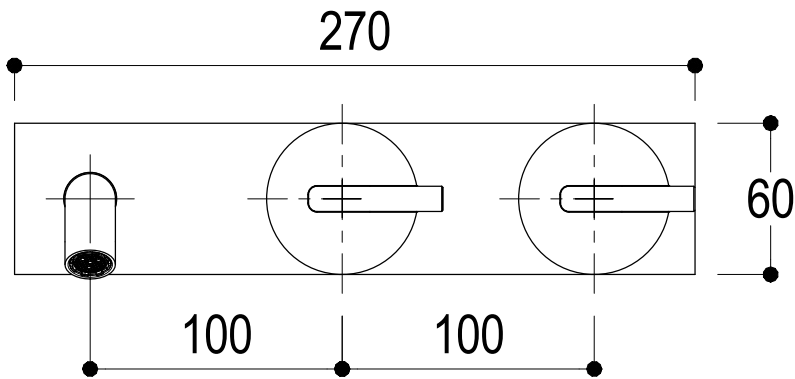

Ritmonio
Living a quality experience.
13019 VARALLO - (VC) - ITALY

SERIE DOT316 ROUND

CODICE PR50AJ111

DATA EMISSIONE 08/06/2020

DENOMINAZIONE Gruppo 3 fori ad incasso per lavabo
Built-in three holes basin group