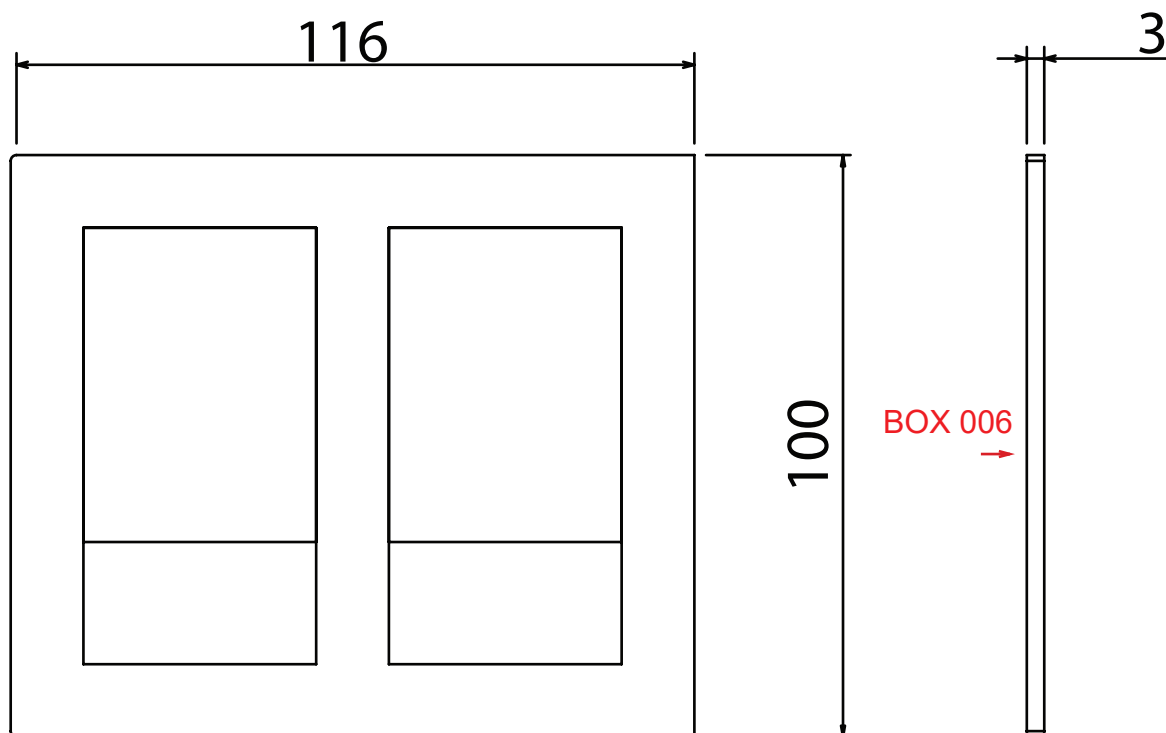

**TEK**

TEK 101

Wall-mounting mixer with frame  
Miscelatore a parete con cornice  
Mezclador de pared com cerco  
Mitiguer mural avec cadre  
Wandmischer mit Rahmen