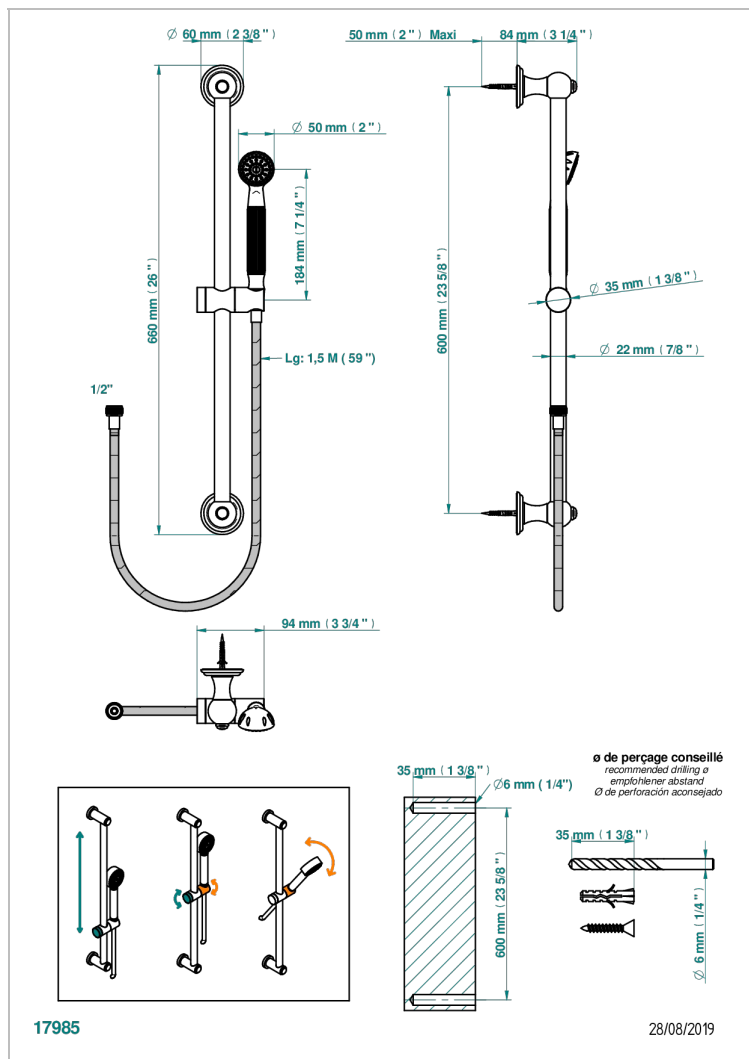

MANDARINE CO СВЕТЛЫМ ХРУСТАЛЕМ

U1D-58A

Душ ручной стильный встраиваемый в стену, 60 см штанга, шланг и крючок и без вывода для душа

ХАРАКТЕРИСТИКИ

- Mandarine со светлым хрусталём
- Душ ручной стильный встраиваемый в стену, 60 см штанга, шланг и крючок и без вывода для душа

ТЕХНИЧЕСКИЕ ХАРАКТЕРИСТИКИ

- Recommandé : 3 bars (max. 5 bars) - Advised : 43,5 psi (max. 72 psi)
- 9,5 l/min à 3 bars (2.5 gpm at 43.5 psi)

ДОСТУПНЫЕ ВАРИАНТЫ ПОКРЫТИЙ

Blush PVD - H62
Graphite PVD - H64
Matt Umber PVD - H67
Matt blush PVD - H60
Matt graphite PVD - H65
Umber PVD - H66

Аранья (чёрный никель) - D24
Бронза - D01
Золото - F01
Матовая красная старинная медь - H07
Матовое золото - F07
Матовое светлое золото - F31

Матовый никель - C01
Матовый хром - C02
Никель - B01
Покрытие PVD бронза - F33
Покрытие PVD золотистый цвет - H52
Покрытие PVD латунь - H49

Покрытие PVD матовая бронза - F34
Покрытие PVD матовая латунь - H50
Покрытие PVD матовый золотистый - H53
Покрытие PVD матовый никель - H56
Покрытие PVD никель - H55
Розовое золото - F27

Сатинированное золото - F03
Сатинированное светлое золото - F32
Сатинированный хром - C03
Светлое золото - F30
Серебро с родием - F18
Состаренный никель - H28