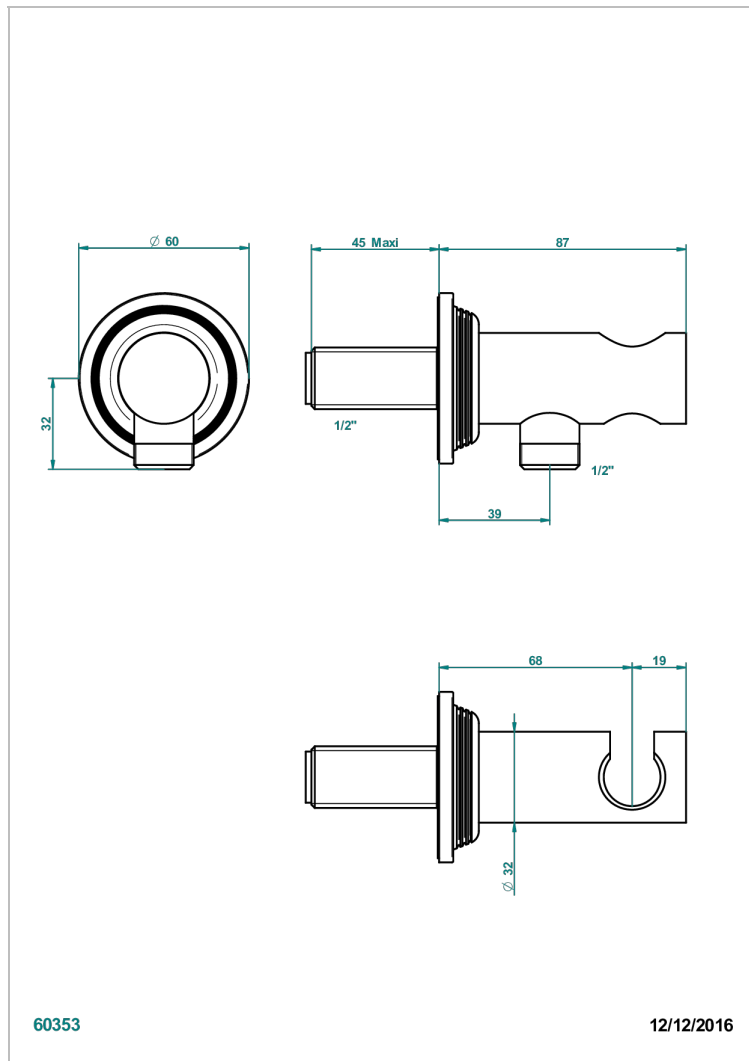

# GRAND CENTRAL С РУЧКАМИ-РУКОЯТКАМИ С ЧЕРНЫМ ОНИКСОМ

THG<sup>®</sup>  
PARIS

U9N-53L

Вывод встраиваемый в стену с крючком

## ХАРАКТЕРИСТИКИ

- Grand central с ручками-рукоятками с чёрным ониксом
- Вывод встраиваемый в стену с крючком