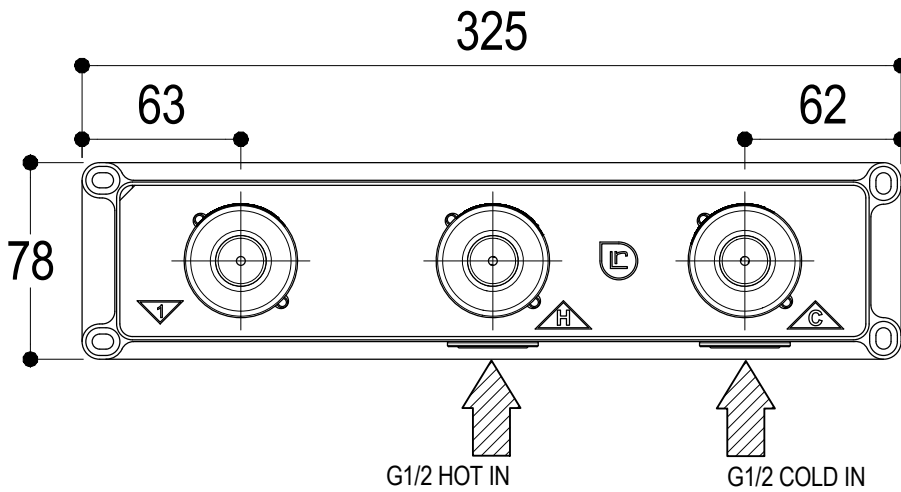

Ritmonio
Living a quality experience.
13019 VARALLO - (VC) - ITALY

SERIE DOT316 ROUND

CODICE PR50AJ211

DATA EMISSIONE 08/06/2020

DENOMINAZIONE Gruppo 3 fori ad incasso per lavabo
Built-in three holes basin group