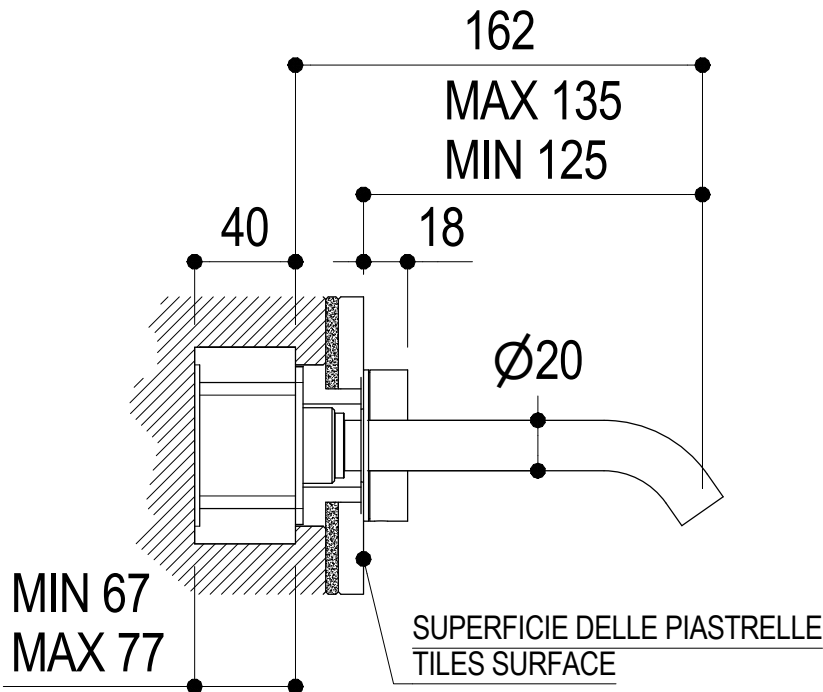

Ritmonio
Living a quality experience.
13019 VARALLO - (VC) - ITALY

SERIE DOT316 ROUND

CODICE PR50AJ211

DATA EMISSIONE 08/06/2020

DENOMINAZIONE Gruppo 3 fori ad incasso per lavabo
Built-in three holes basin group