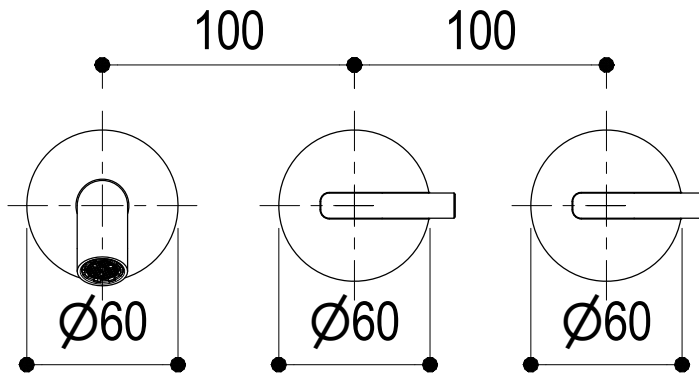

Ritmonio
Living a quality experience.
13019 VARALLO - (VC) - ITALY

SERIE DOT316 ROUND

CODICE PR50AJ211

DATA EMISSIONE 08/06/2020

DENOMINAZIONE Gruppo 3 fori ad incasso per lavabo
Built-in three holes basin group