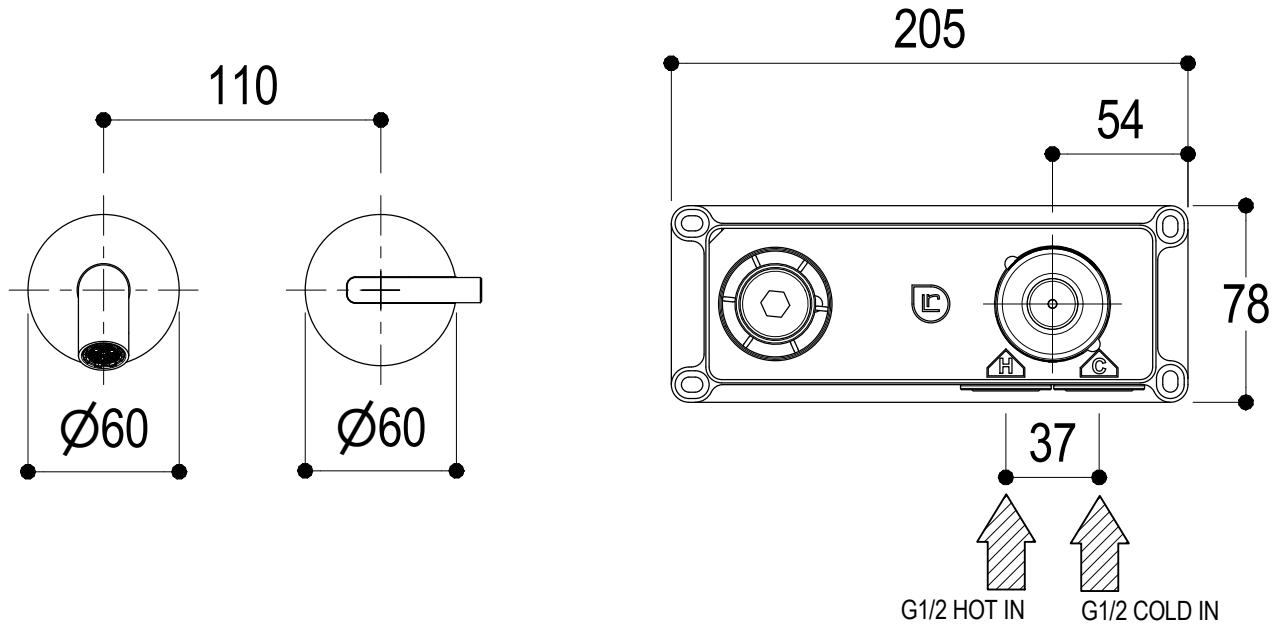

Ritmonio
Living a quality experience.
13019 VARALLO - (VC) - ITALY

SERIE DOT316 ROUND

CODICE PR50AH232

DATA EMISSIONE 08/06/2020

DENOMINAZIONE Mix monocomando lavabo ad incasso idroprogressivo
Built-in single lever hydroprogressive basin mixer