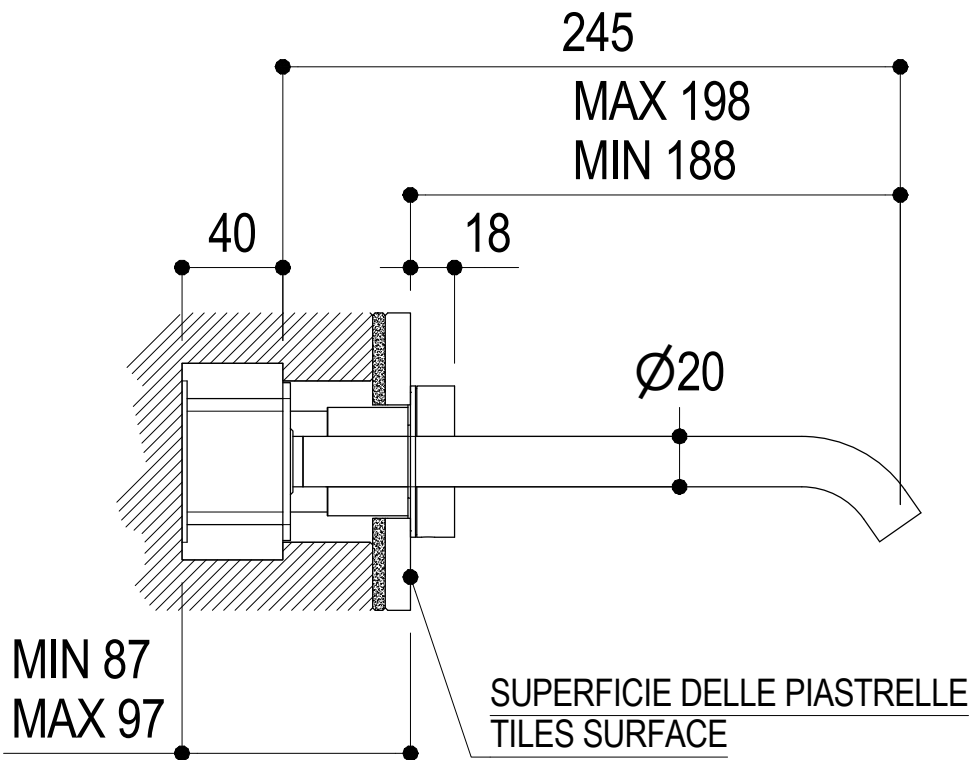

Ritmonio
Living a quality experience.
13019 VARALLO - (VC) - ITALY

SERIE DOT316 ROUND

CODICE PR50AH232

DATA EMISSIONE 08/06/2020

DENOMINAZIONE Mix monocomando lavabo ad incasso idroprogressivo
Built-in single lever hydroprogressive basin mixer