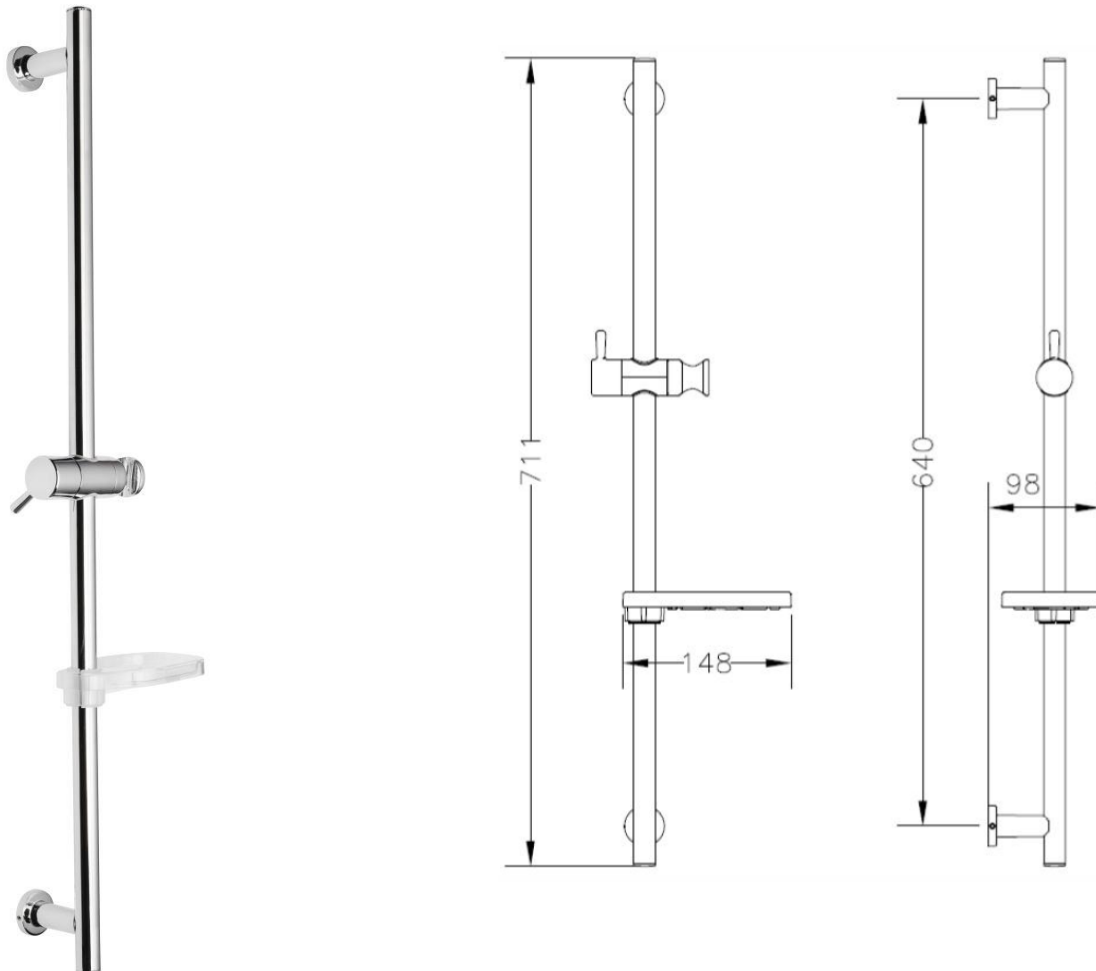

1639 45 BARRA DUCHA METÁLICA (CAJA) METALLIC SHOWER BAR (BOX)

Características

- 1) Soportes de barra y ducha realizados en zamak cromado.
- 2) Barra fabricada en acero inoxidable.
- 3) Cromado según EN 248.
- 4) Soporte deslizante giratorio 360°.
- 5) Soporte de ducha orientable 360°.
- 6) Dotado de tornillos de acero inoxidable y tacos de Nylon para fijación.

Features

- 1) Bar and shower holders made in chrome plated zamak.
- 2) Bar made in stainless steel.
- 3) Chrome plated according to EN 248.
- 4) Sliding holder adjustable 360°.
- 5) Shower holder adjustable 360°.
- 6) Fitted with stainless steel screws and Nylon plugs for fixation.