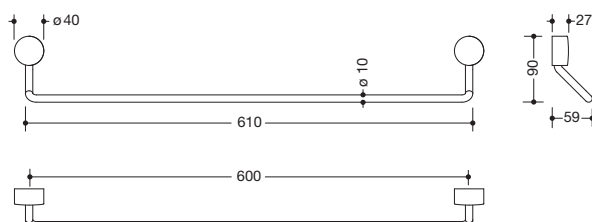

### Badetuchhalter 815.30.11060

- Badetuchhalter mit Befestigungsrosetten
- dient zum Aufhängen von Handtüchern und anderen Kleidungsstücken
- aus Edelstahl, Schwarz matt pulverbeschichtet
- Achsmaß 600 mm, 90 mm hoch, 59 mm tief
- zur Wandmontage, verdeckte Rosettenbefestigung
- inklusive korrosionsfreiem HEWI Befestigungsmaterial

### Abmessungen in mm

### Oberfläche/Material

DC