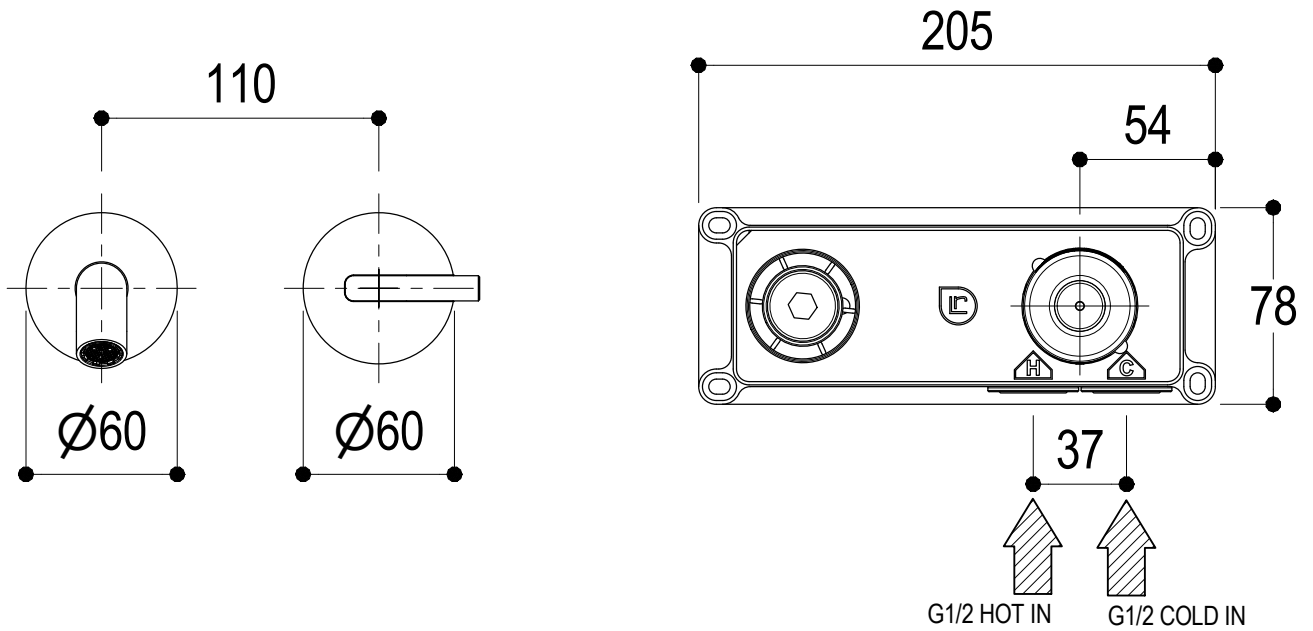

Ritmonio
Living a quality experience.
13019 VARALLO - (VC) - ITALY

SERIE DOT316 ROUND

CODICE PR50AH231

DATA EMISSIONE 08/06/2020

DENOMINAZIONE Mix monocomando lavabo ad incasso idroprogressivo
Built-in single lever hydroprogressive basin mixer