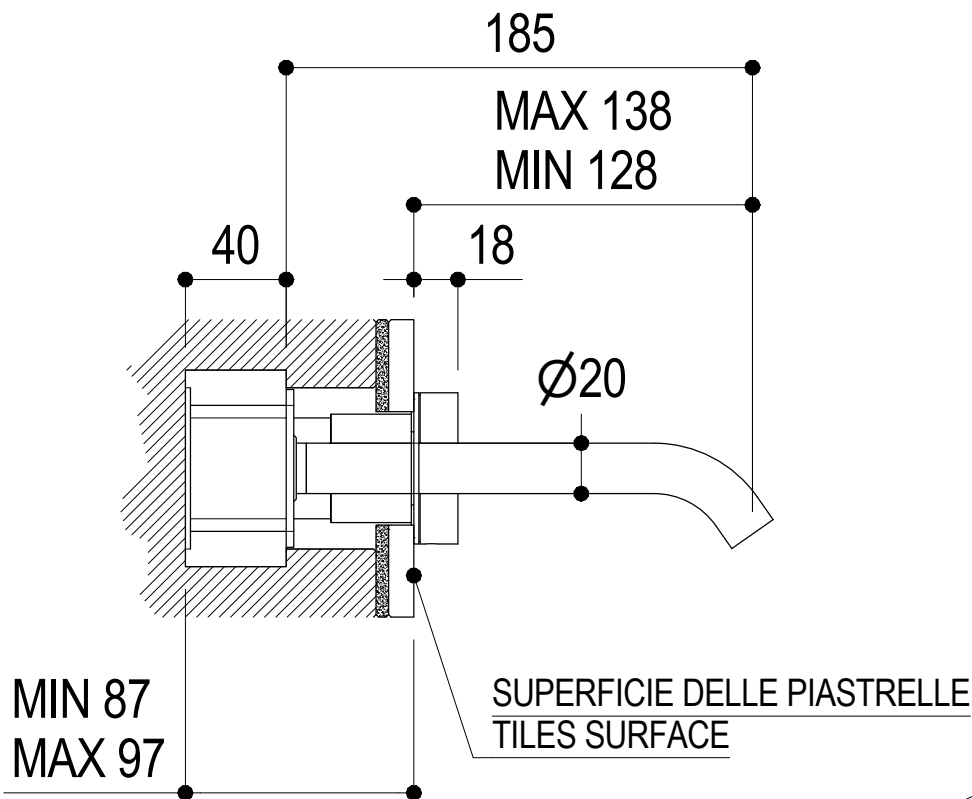

Ritmonio
Living a quality experience.
13019 VARALLO - (VC) - ITALY

SERIE DOT316 ROUND

CODICE PR50AH231

DATA EMISSIONE 08/06/2020

DENOMINAZIONE Mix monocomando lavabo ad incasso idroprogressivo
Built-in single lever hydroprogressive basin mixer