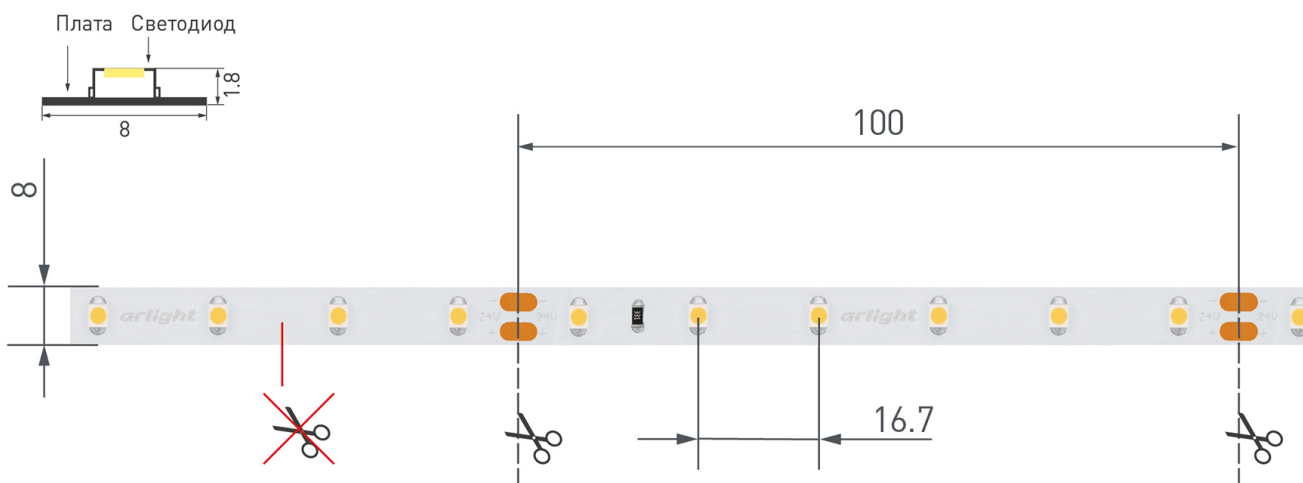

КОНСТРУКТИВНЫЙ ЧЕРТЕЖ