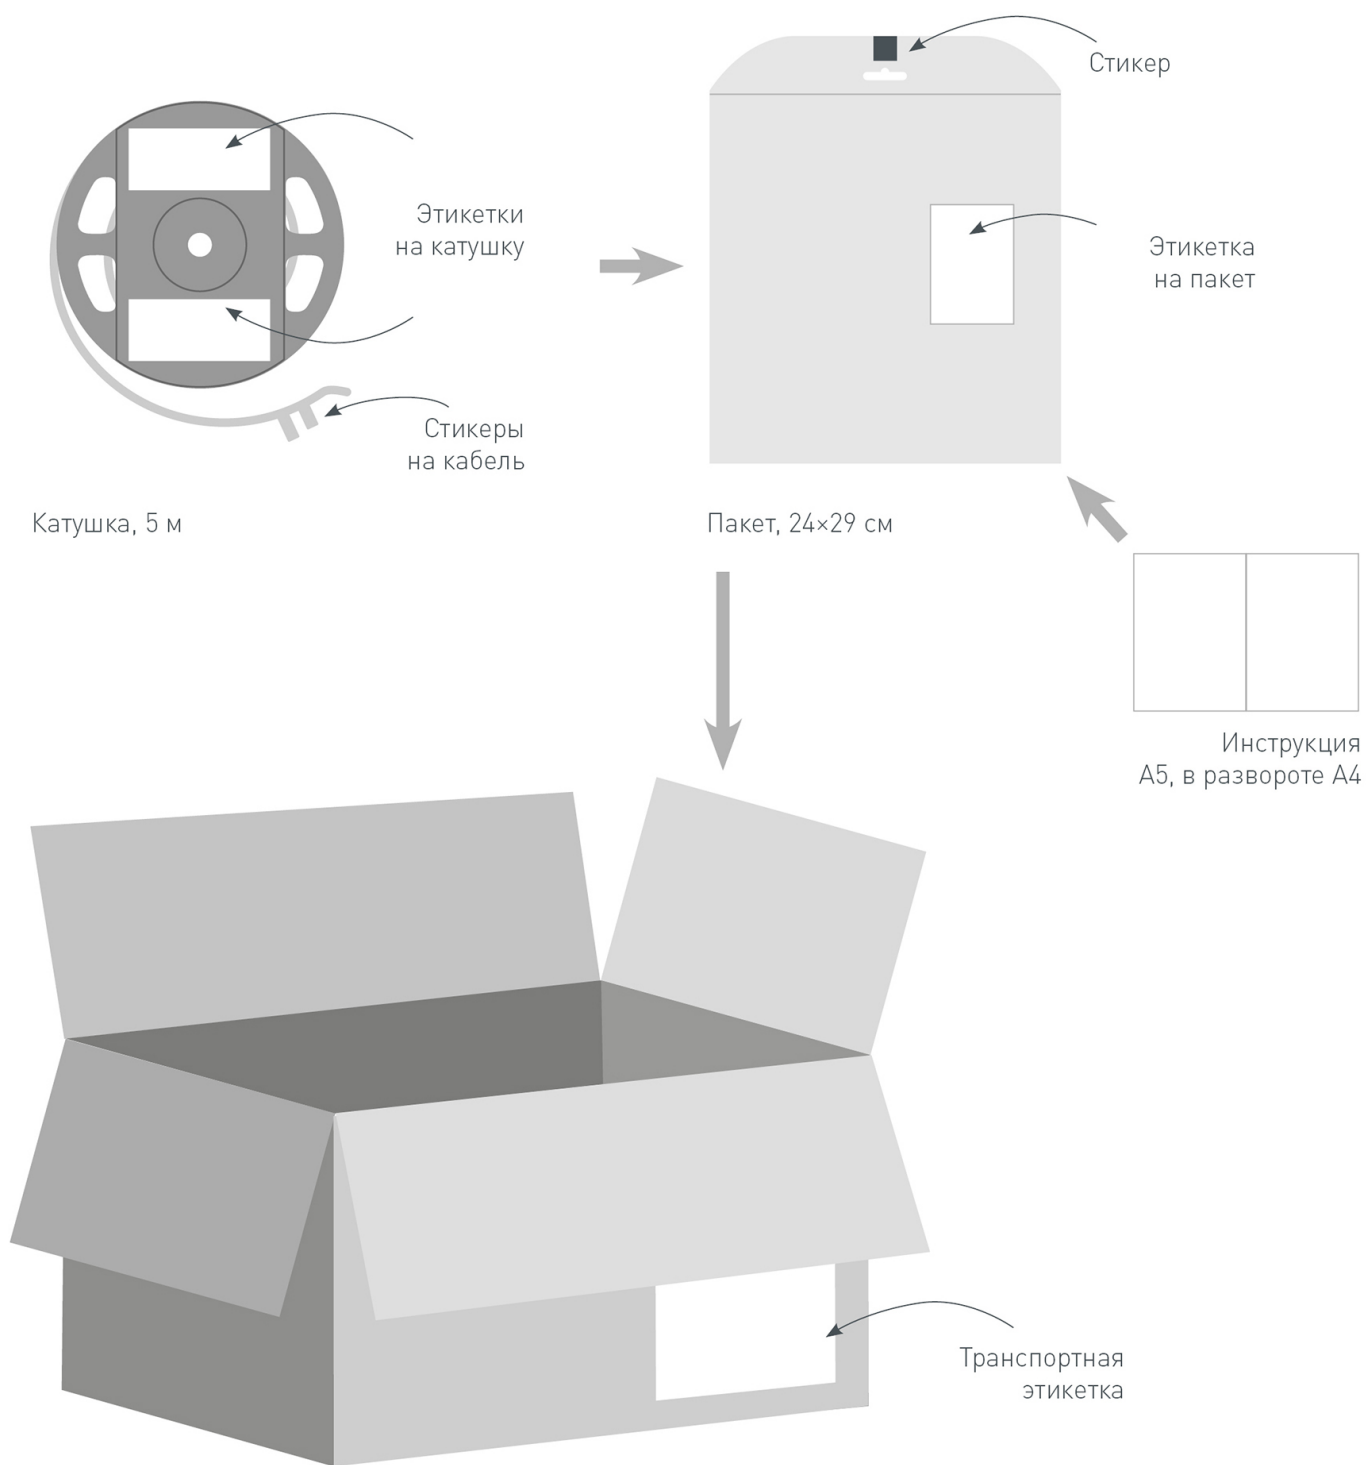

РЕКОМЕНДАЦИИ ПО ПОДКЛЮЧЕНИЮ И УСТАНОВКЕ

Максимальная длина подключения ленты – 5 м (1 катушка).

Схема 1. Подключение нескольких светодиодных лент с одной стороны.

Схема 2. Подключение нескольких светодиодных лент с двух сторон.

Рекомендуется использовать для обеспечения равномерного свечения ленты по всей длине.

КАК СГИБАТЬ ЛЕНТУ

Правильный изгиб ленты. Минимальный радиус изгиба указан в инструкции к ленте.

Внимание!

Ленту нельзя изгибать в горизонтальной плоскости, перекручивать, растягивать, изламывать или сгибать под прямым углом. Не допускается подвешивать к ленте любые предметы или грузы.

Не складывать

Не скручивать

Не сгибать
под прямым углом

Не перекручивать

УПАКОВКА

Транспортный короб, 41×41×26 см
60 катушек в коробке