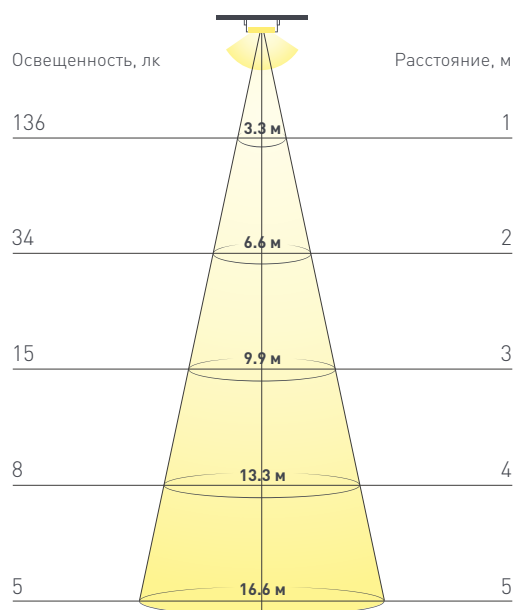

ОПТИЧЕСКИЕ

Цвет свечения	White Белый 6000 К <input type="radio"/>	
Индекс цветопередачи, CRI	>85	
Угол излучения	120°	
Световой поток	408 лм	20400 лм

ЭЛЕКТРИЧЕСКИЕ

Напряжение питания	DC 24 В	
Максимальная мощность	4.8 Вт	240 Вт
Потребляемый ток	0.2 А	10 А

ЛОГИСТИЧЕСКИЕ

Длина	50000 мм	
Ширина	8 мм	
Высота	1.8 мм	
Вес упаковки	—	

КЛИМАТИЧЕСКИЕ УСЛОВИЯ

Диапазон рабочих температур	-30... +45 °С	
-----------------------------	----------------------	--

КОНСТРУКТИВНЫЙ ЧЕРТЕЖ

Не допускается разрезать ленту в необозначенном месте.

Ленту можно разрезать только в обозначенных местах по линии между контактными площадками для пайки.

ФОТОМЕТРИЯ

ДИАГРАММА ОСВЕЩЕННОСТИ

КСС (КРИВАЯ СИЛЫ СВЕТА)