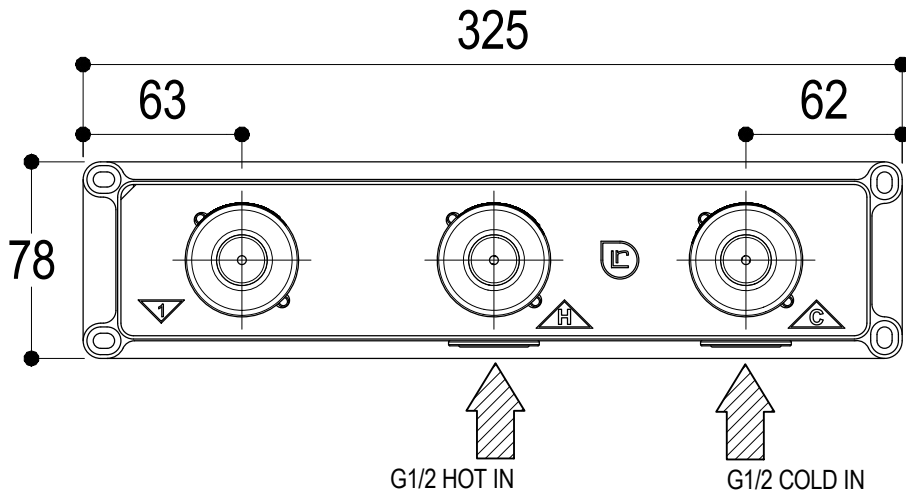

**Ritmonio**  
Living a quality experience.  
13019 VARALLO - (VC) - ITALY

SERIE DOT316 ROUND

CODICE PR50AJ112

DATA EMISSIONE 08/06/2020

DENOMINAZIONE Gruppo 3 fori ad incasso per lavabo  
Built-in three holes basin group