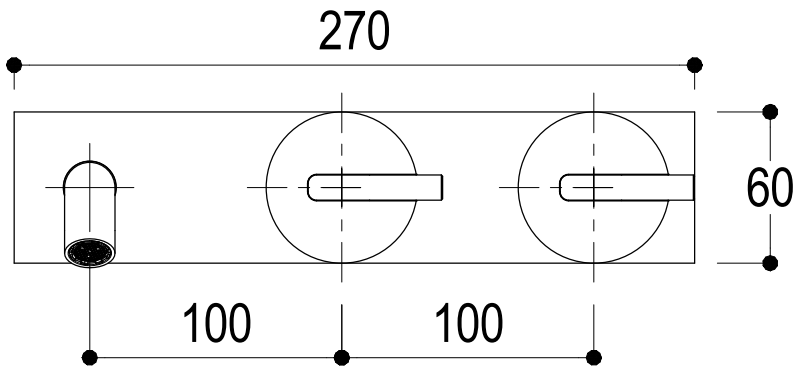

# SCHEDA TECNICA / TECHNICAL DATA

RUBINETTERIE RITMONIO S.R.L. si riserva tutti i diritti connessi con il presente documento e con l'oggetto o la materia ivi rappresentati con divieto di riprodurlo, utilizzarlo o renderlo accessibile a terzi in assenza di previa autorizzazione. Disegno CAD non modificabile a mano

**Ritmonio**  
Living a quality experience.  
13019 VARALLO - (VC) - ITALY

SERIE DOT316 ROUND

CODICE PR50AJ112

DATA EMISSIONE 08/06/2020

DENOMINAZIONE Gruppo 3 fori ad incasso per lavabo  
Built-in three holes basin group