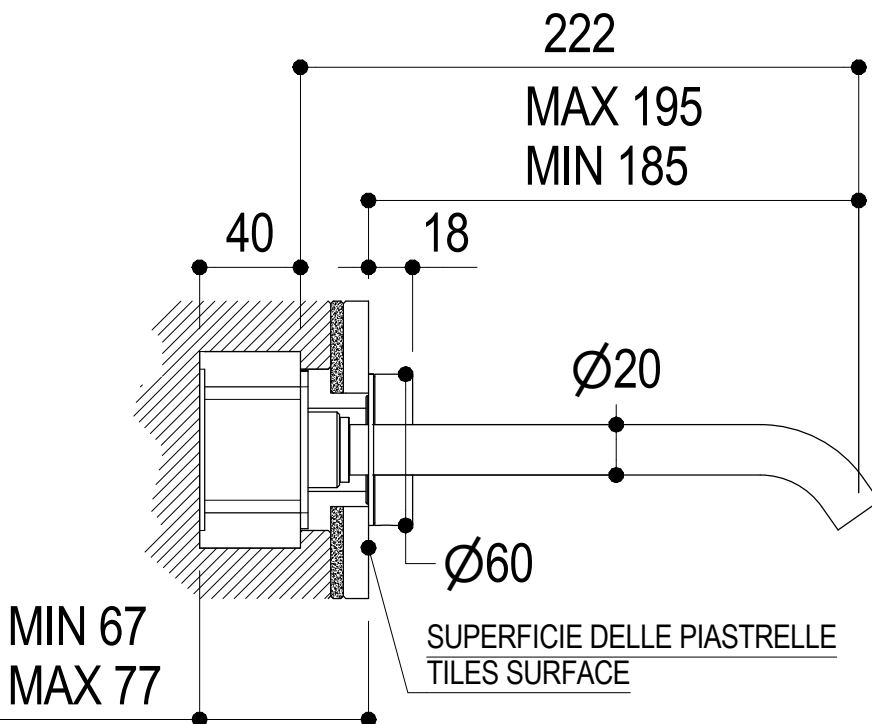

**Ritmonio**  
Living a quality experience.  
13019 VARALLO - (VC) - ITALY

SERIE DOT316 ROUND

CODICE PR50AJ112

DATA EMISSIONE 08/06/2020

DENOMINAZIONE Gruppo 3 fori ad incasso per lavabo  
Built-in three holes basin group