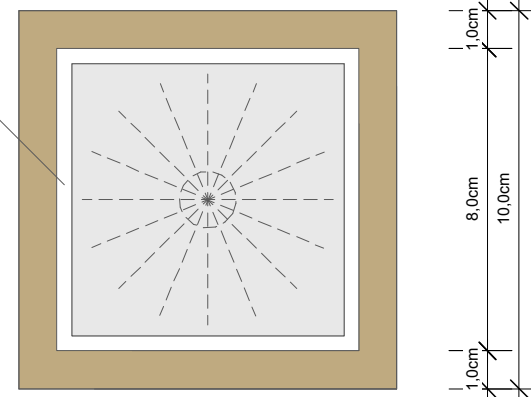

W O O D

WO SBGE
(Esche)

WO SBGB
(Buche)

WC Bürstengar-
nitur
Toilet brush set

M 1 : 2

10. 22 . 10 cm

Thermoesche
Buche geölt

Chrom

*Thermo Ash
Beech oiled*

Chrome

Alle Angaben ohne
Gewähr. Maß und
Modelländerungen
vorbehalten.
*All information without
engagement.
Measurement and
changes conditionally.*

WO SBGE

Innenbehälter
Inner bin