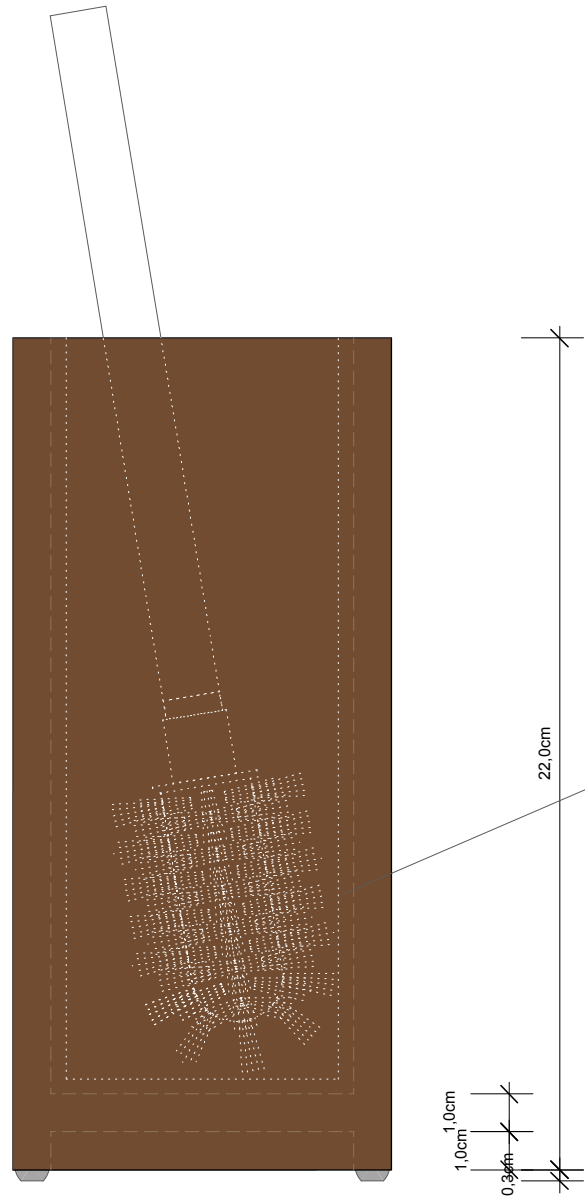

W O O D

WO SBGE
(Esche)

WO SBGB
(Buche)

WC Bürstengar-
nitur
Toilet brush set

M 1 : 2

10. 22 . 10 cm

Thermoesche
Buche geölt

Chrom

*Thermo Ash
Beech oiled*

Chrome

Alle Angaben ohne
Gewähr. Maß und
Modelländerungen
vorbehalten.
*All information without
engagement.
Measurement and
changes conditionally.*

WO SBGE

Innenbehälter
Inner bin