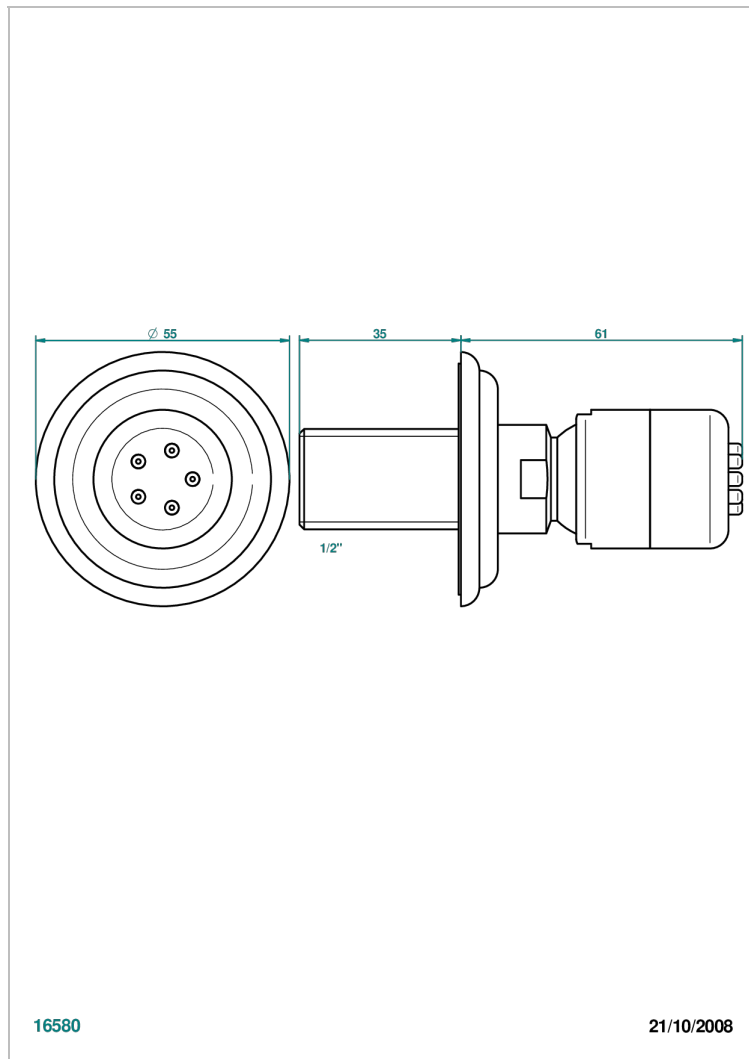

ITHAQUE С ЗОЛОТЫМ ДЕКОРОМ

A7A-290/B

Форсунка гидромассажная встраиваемая в стену 1/2" с защитой от жёсткой воды

THG[®]
PARIS

ХАРАКТЕРИСТИКИ

- Ithaque с золотым декором
- Форсунка гидромассажная встраиваемая в стену 1/2" с защитой от жёсткой воды