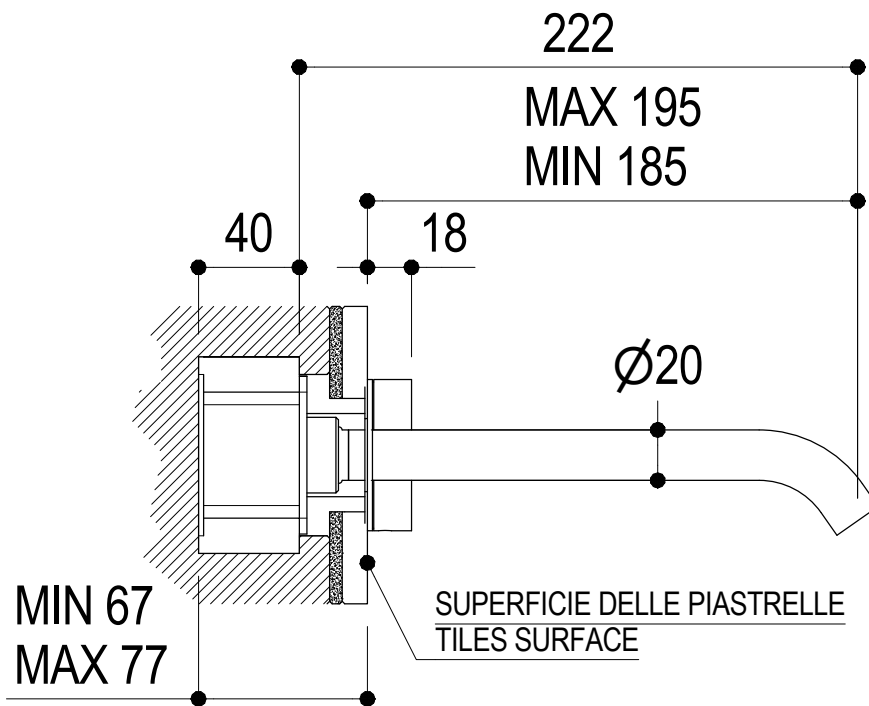

Ritmonio
Living a quality experience.
13019 VARALLO - (VC) - ITALY

SERIE DOT316 ROUND

CODICE PR50AJ212

DATA EMISSIONE 08/06/2020

DENOMINAZIONE Gruppo 3 fori ad incasso per lavabo
Built-in three holes basin group