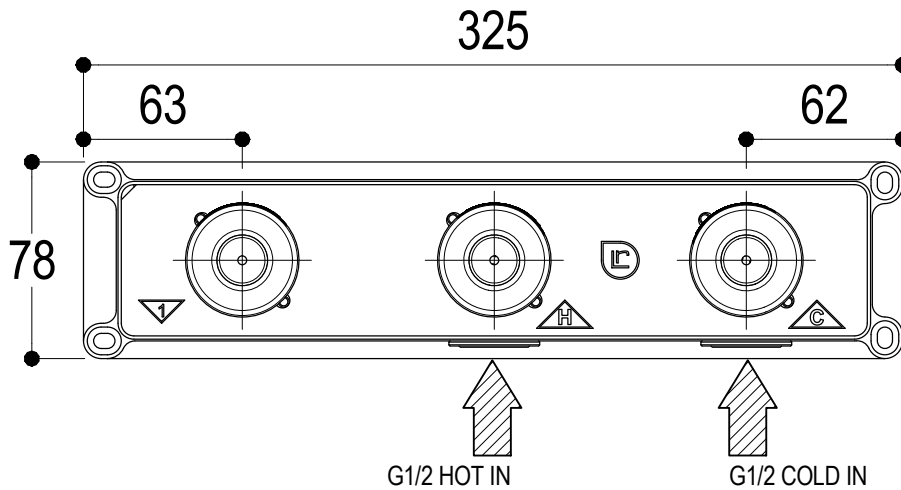

Ritmonio
Living a quality experience.
13019 VARALLO - (VC) - ITALY

SERIE DOT316 ROUND

CODICE PR50AJ212

DATA EMISSIONE 08/06/2020

DENOMINAZIONE Gruppo 3 fori ad incasso per lavabo
Built-in three holes basin group