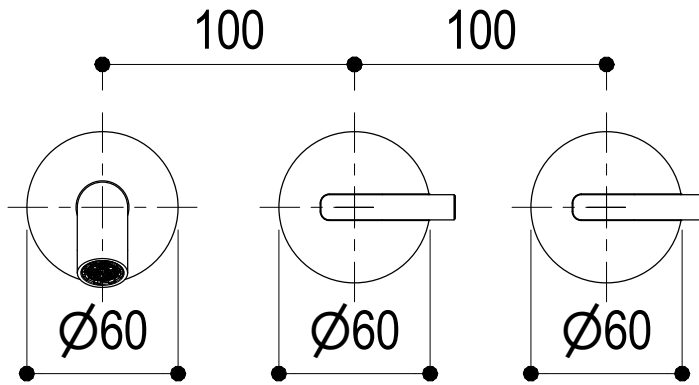

SCHEDA TECNICA / TECHNICAL DATA

RUBINETTERIE RITMONIO S.R.L. si riserva tutti i diritti connessi con il presente documento e con l'oggetto o la materia ivi rappresentati con divieto di riprodurlo, utilizzarlo o renderlo accessibile a terzi in assenza di previa autorizzazione. Disegno CAD non modificabile a mano

Ritmonio
Living a quality experience.
13019 VARALLO - (VC) - ITALY

SERIE DOT316 ROUND

CODICE PR50AJ212

DATA EMISSIONE 08/06/2020

DENOMINAZIONE Gruppo 3 fori ad incasso per lavabo
Built-in three holes basin group