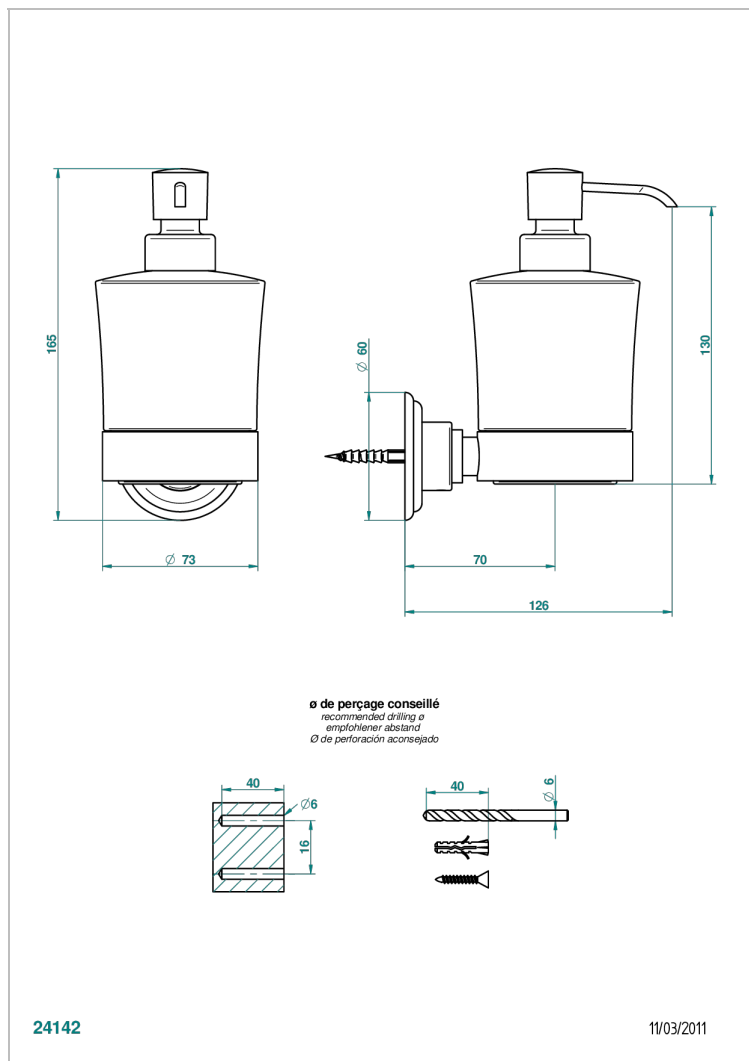

# ПЕТАЛЕ DE CRISTAL, ПРОЗРАЧНЫЙ ХРУСТАЛЬ

THG<sup>®</sup>  
PARIS

U6A-613

Дозатор для жидкого мыла настенный