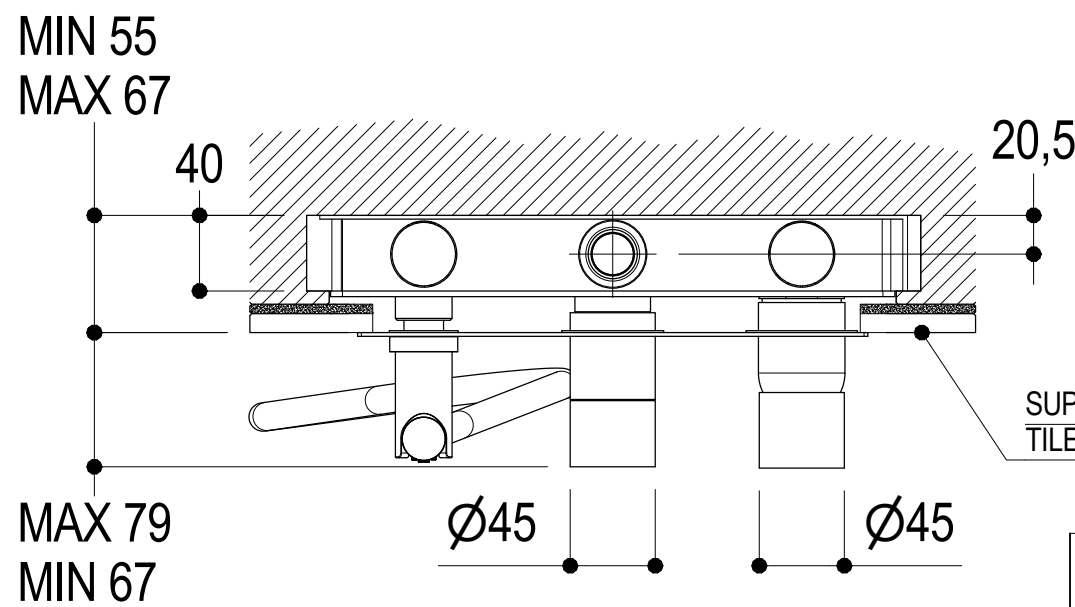

Vista ISO

SUPERFICIE DELLE PIASTRELLE
TILES SURFACE

Ritmonio
Living a quality experience.
13019 VARALLO - (VC) - ITALY

| | | |
|---|---------------------|------------------------------|
| SERIE DOT316 ROUND | CODICE PR50EB103 | DATA EMISSIONE 09/06/2020 |
| DENOMINAZIONE Miscelatore monocomando ad incasso per vasca Built-in single lever bath mixer | | REVISIONE / |