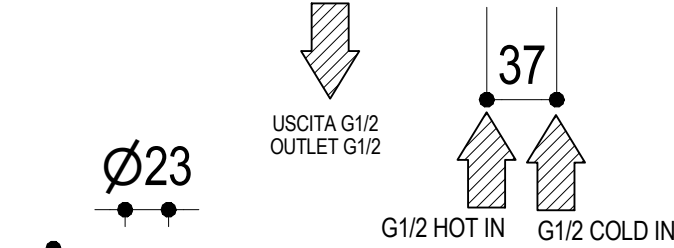

Vista ISO

SUPERFICIE DELLE PIASTRELLE
TILES SURFACE

Ritmonio
Living a quality experience.
13019 VARALLO - (VC) - ITALY

| | | |
|---|---------------------|------------------------------|
| SERIE DOT316 ROUND | CODICE PR50EB103 | DATA EMISSIONE 09/06/2020 |
| DENOMINAZIONE Miscelatore monocomando ad incasso per vasca Built-in single lever bath mixer | | REVISIONE / |