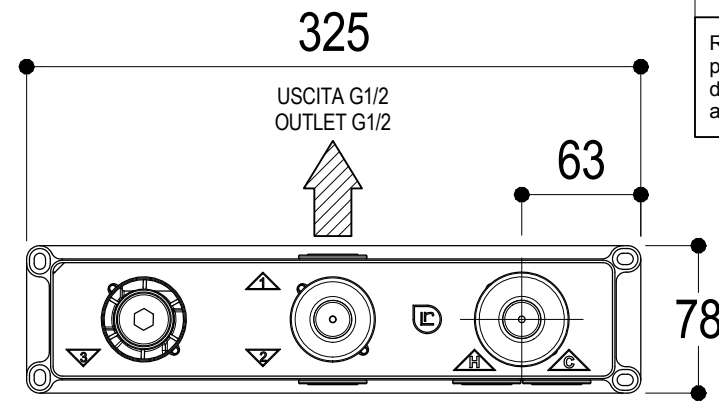

Vista ISO

SUPERFICIE DELLE PIASTRELLE
TILES SURFACE

Ritmonio
Living a quality experience.
13019 VARALLO - (VC) - ITALY

| | | |
|---|---------------------|------------------------------|
| SERIE DOT316 ROUND | CODICE PR50EB103 | DATA EMISSIONE 09/06/2020 |
| DENOMINAZIONE Miscelatore monocomando ad incasso per vasca Built-in single lever bath mixer | | REVISIONE / |