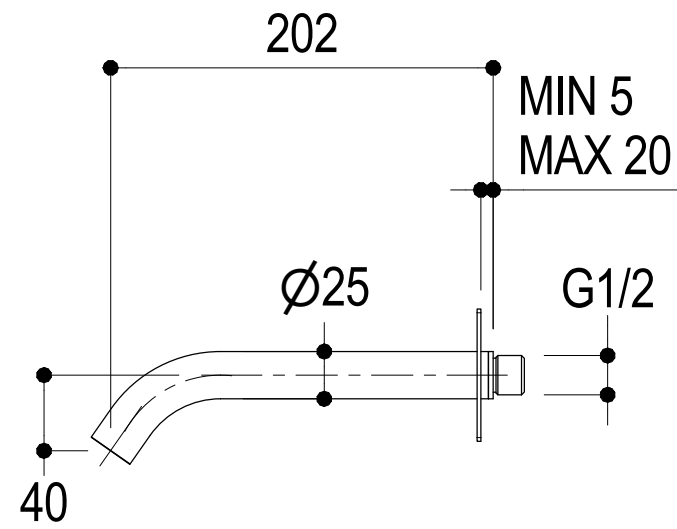

SCHEDA TECNICA / TECHNICAL DATA

RUBINETTERIE RITMONIO S.R.L. si riserva tutti i diritti connessi con il presente documento e con l'oggetto o la materia ivi rappresentati con divieto di riprodurlo, utilizzarlo o renderlo accessibile a terzi in assenza di previa autorizzazione. Disegno CAD non modificabile a mano

Vista ISO

SUPERFICIE DELLE PIASTRELLE
TILES SURFACE

Ritmonio
Living a quality experience.
13019 VARALLO - (VC) - ITALY

| | | |
|---|---------------------|------------------------------|
| SERIE DOT316 ROUND | CODICE PR50EB103 | DATA EMISSIONE 09/06/2020 |
| DENOMINAZIONE Miscelatore monocomando ad incasso per vasca Built-in single lever bath mixer | | REVISIONE / |