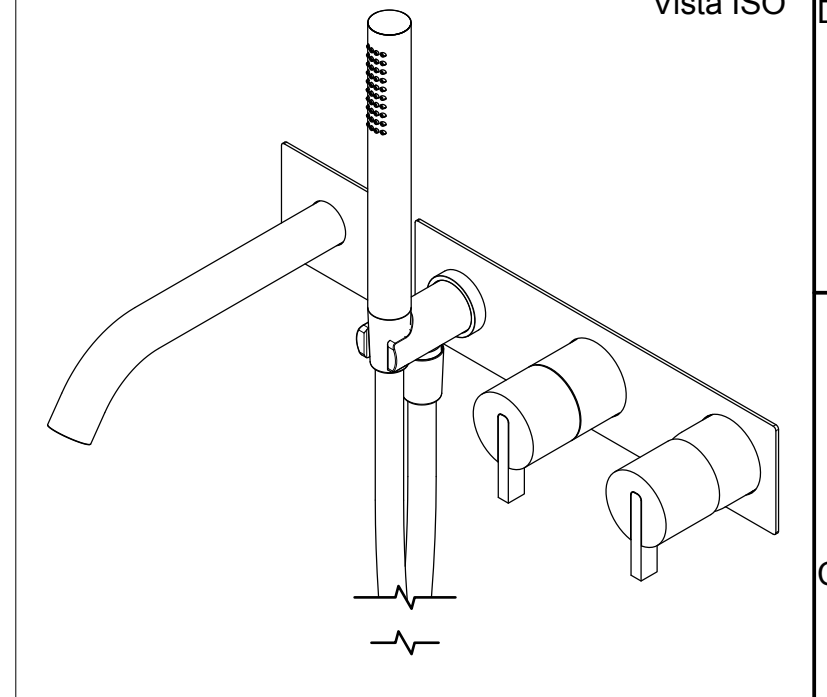

SCHEDA TECNICA / TECHNICAL DATA

RUBINETTERIE RITMONIO S.R.L. si riserva tutti i diritti connessi con il presente documento e con l'oggetto o la materia ivi rappresentati con divieto di riprodurlo, utilizzarlo o renderlo accessibile a terzi in assenza di previa autorizzazione. Disegno CAD non modificabile a mano

Vista ISO

SUPERFICIE DELLE PIASTRELLE
TILES SURFACE

Ritmonio
Living a quality experience.
13019 VARALLO - (VC) - ITALY

| | | |
|---|---------------------|------------------------------|
| SERIE DOT316 ROUND | CODICE PR50EB103 | DATA EMISSIONE 09/06/2020 |
| DENOMINAZIONE Miscelatore monocomando ad incasso per vasca Built-in single lever bath mixer | | REVISIONE / |