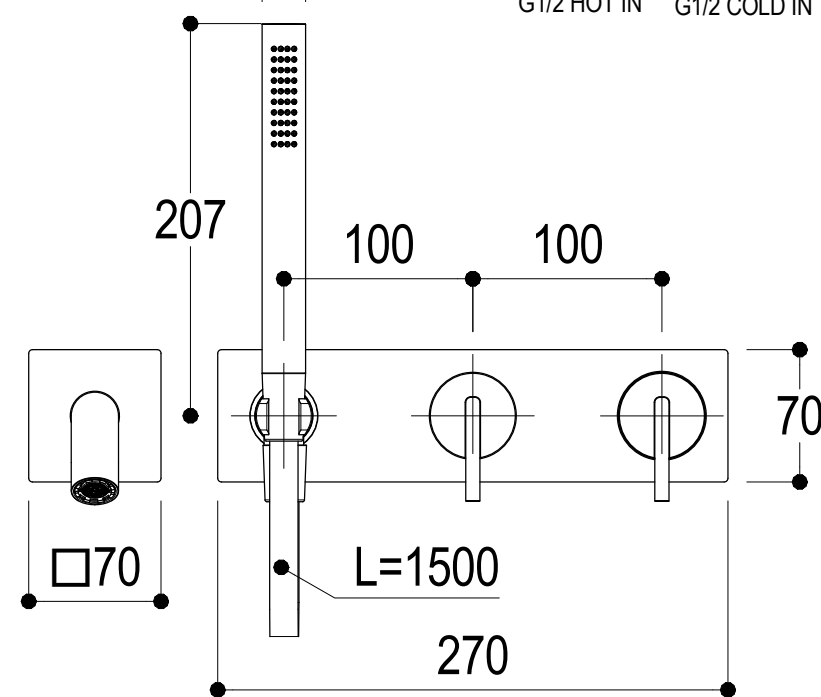

SCHEDA TECNICA / TECHNICAL DATA

RUBINETTERIE RITMONIO S.R.L. si riserva tutti i diritti connessi con il presente documento e con l'oggetto o la materia ivi rappresentati con divieto di riprodurlo, utilizzarlo o renderlo accessibile a terzi in assenza di previa autorizzazione. Disegno CAD non modificabile a mano

Vista ISO

SUPERFICIE DELLE PIASTRELLE
TILES SURFACE

Ritmonio
Living a quality experience.
13019 VARALLO - (VC) - ITALY

| | | |
|---|---------------------|------------------------------|
| SERIE DOT316 ROUND | CODICE PR50EB103 | DATA EMISSIONE 09/06/2020 |
| DENOMINAZIONE Miscelatore monocomando ad incasso per vasca Built-in single lever bath mixer | | REVISIONE / |