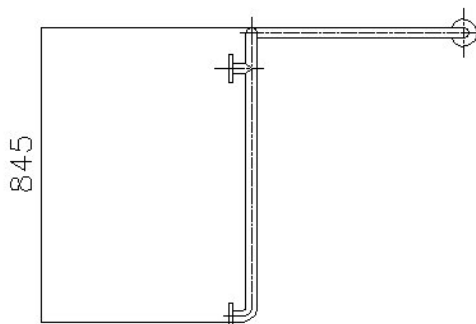

## 1755 00 BARRA VERTICAL / HORIZONTAL DERECHA PARA DUCHA Y BAÑERA 1755 00 RIGHT VERTICAL / HORIZONTAL BAR FOR BATH & SHOWER

### Características

- 1) Soporte y brazo en acero inoxidable según AISI 304.
- 2) Acabado pulido

### Features

- 1) Stand and bar made in stainless steel made according to AISI 304
- 2) Polished finish