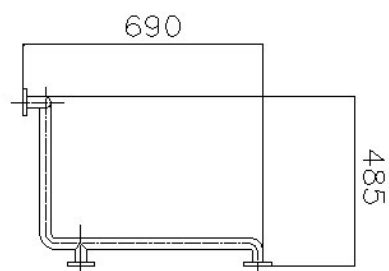

## 1755 00 BARRA VERTICAL / HORIZONTAL DERECHA PARA DUCHA Y BAÑERA 1755 00 RIGHT VERTICAL / HORIZONTAL BAR FOR BATH & SHOWER

### Características

- 1) Soporte y brazo en acero inoxidable según AISI 304.
- 2) Acabado pulido