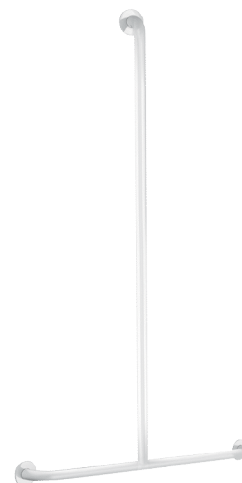

T-образный поручень Basic белый

Арт. 35440W

Белая эпоксидная нержавеющая сталь

ОПИСАНИЕ

T-образный поручень Basic белый - Арт. 35440W

T-образный опорный поручень для душа Basic Ø 32, для инвалидов.
Труба с белым эпоксидным покрытием.

Размеры : 1 150 x 500 мм.

Скрытые крепления за пластиной с 3 отверстиями.

Маркировка CE.

Гарантия 10 лет.

ТЕХНИЧЕСКИЕ ХАРАКТЕРИСТИКИ

T-образный поручень Basic белый - Арт. 35440W

Высота	1 150 мм
Длина	500 мм
Расстояние от стены	40 мм
Покрытие	Бела эпоксидная нержавеющая сталь
Стандарты	CE 
Гарантия	 10 лет

ПРЕИМУЩЕСТВА

Выдерживает более 200 кг

Расстояние от стены 40мм:
минимальное пространство

Ø 32 : оптимальный для захвата
рукой

Гладкая поверхность удобная для
чистки