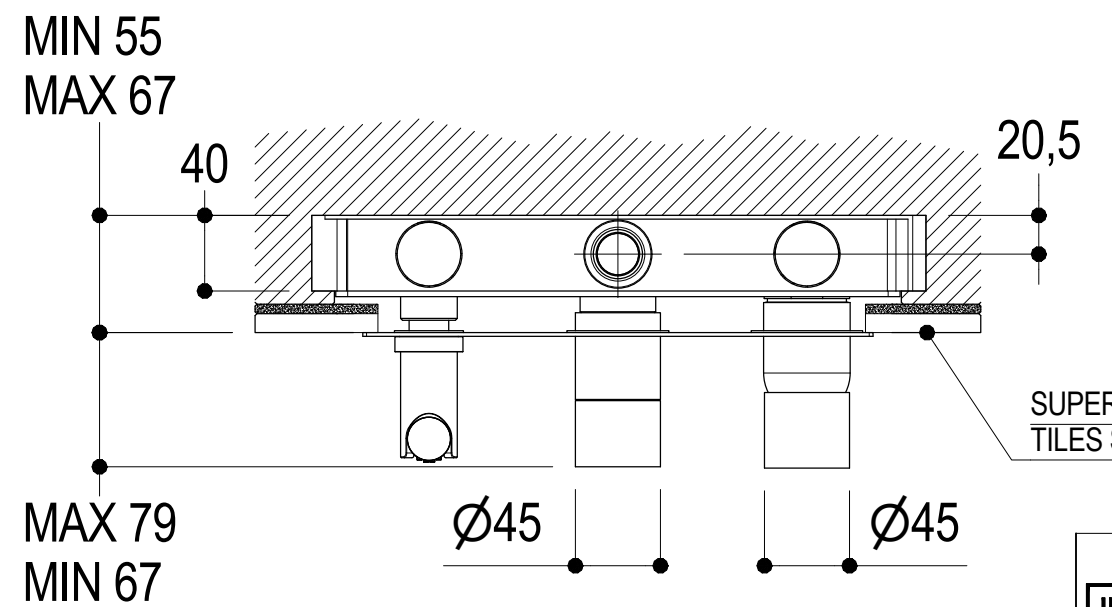

Vista ISO

SERIE DOT316 ROUND	CODICE PR50EB1S3	DATA EMISSIONE 16/06/2020
DENOMINAZIONE Miscelatore monocomando ad incasso per vasca Built-in single lever bath mixer		REVISIONE /