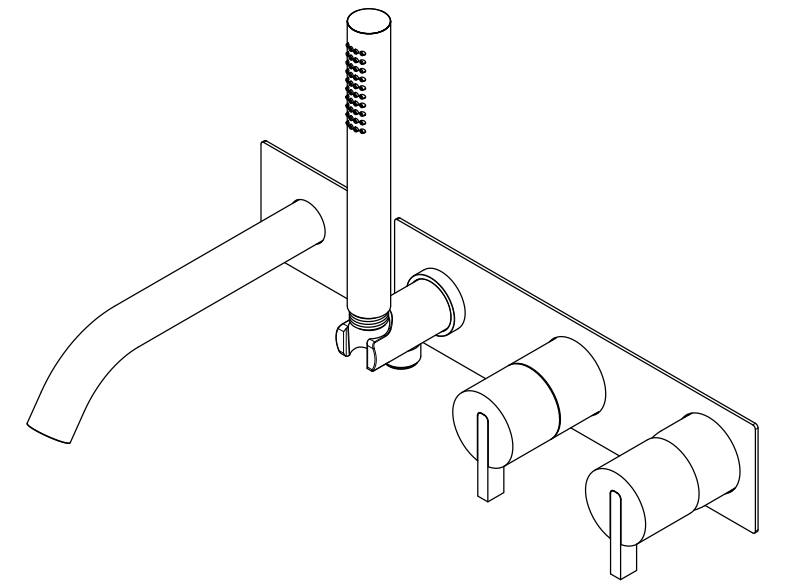

SCHEDA TECNICA / TECHNICAL DATA

RUBINETTERIE RITMONIO S.R.L. si riserva tutti i diritti connessi con il presente documento e con l'oggetto o la materia ivi rappresentati con divieto di riprodurlo, utilizzarlo o renderlo accessibile a terzi in assenza di previa autorizzazione. Disegno CAD non modificabile a mano

Vista ISO

SERIE DOT316 ROUND	CODICE PR50EB1S3	DATA EMISSIONE 16/06/2020
DENOMINAZIONE Miscelatore monocomando ad incasso per vasca Built-in single lever bath mixer		REVISIONE /