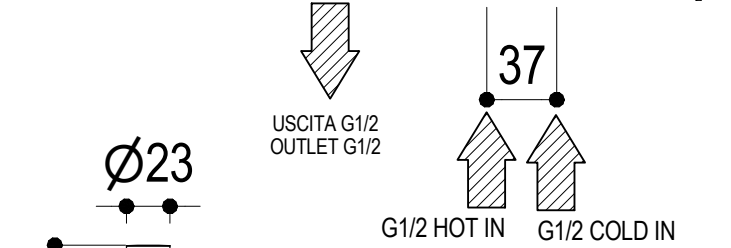

Vista ISO

SERIE DOT316 ROUND	CODICE PR50EB1S3	DATA EMISSIONE 16/06/2020
DENOMINAZIONE Miscelatore monocomando ad incasso per vasca Built-in single lever bath mixer		REVISIONE /