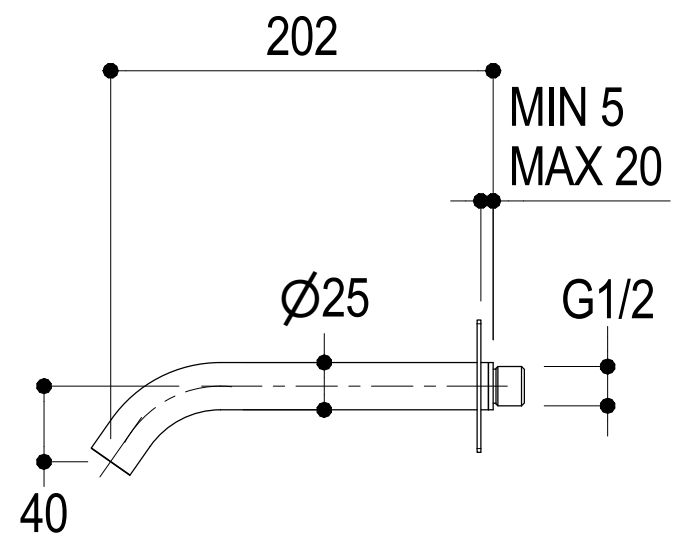

SCHEDA TECNICA / TECHNICAL DATA

RUBINETTERIE RITMONIO S.R.L. si riserva tutti i diritti connessi con il presente documento e con l'oggetto o la materia ivi rappresentati con divieto di riprodurlo, utilizzarlo o renderlo accessibile a terzi in assenza di previa autorizzazione. Disegno CAD non modificabile a mano

Vista ISO

SERIE DOT316 ROUND	CODICE PR50EB1S3	DATA EMISSIONE 16/06/2020
DENOMINAZIONE Miscelatore monocomando ad incasso per vasca Built-in single lever bath mixer		REVISIONE /