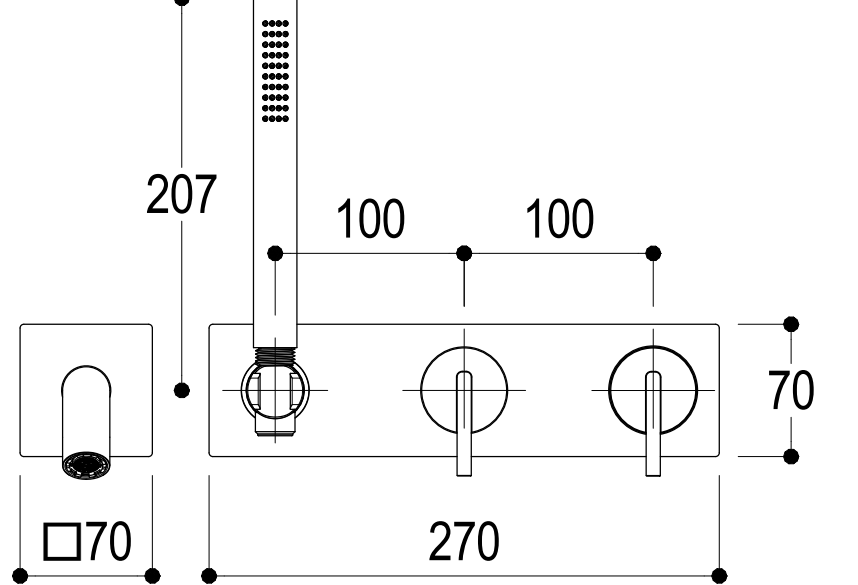

SCHEDA TECNICA / TECHNICAL DATA

RUBINETTERIE RITMONIO S.R.L. si riserva tutti i diritti connessi con il presente documento e con l'oggetto o la materia ivi rappresentati con divieto di riprodurlo, utilizzarlo o renderlo accessibile a terzi in assenza di previa autorizzazione. Disegno CAD non modificabile a mano

Vista ISO

SERIE DOT316 ROUND	CODICE PR50EB1S3	DATA EMISSIONE 16/06/2020
DENOMINAZIONE Miscelatore monocomando ad incasso per vasca Built-in single lever bath mixer		REVISIONE /