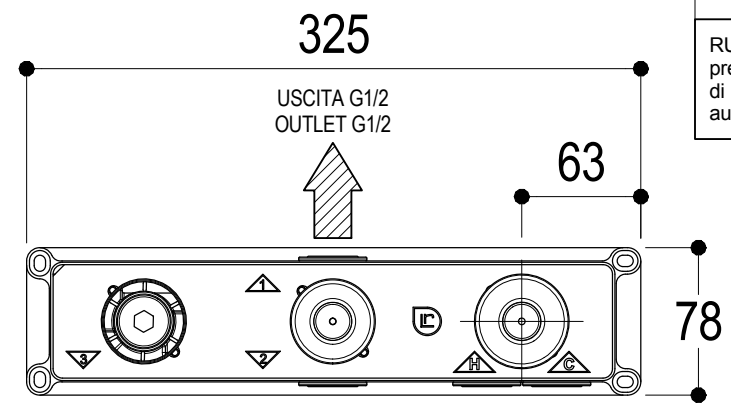

Vista ISO

SERIE DOT316 ROUND	CODICE PR50EB1S3	DATA EMISSIONE 16/06/2020
DENOMINAZIONE Miscelatore monocomando ad incasso per vasca Built-in single lever bath mixer		REVISIONE /