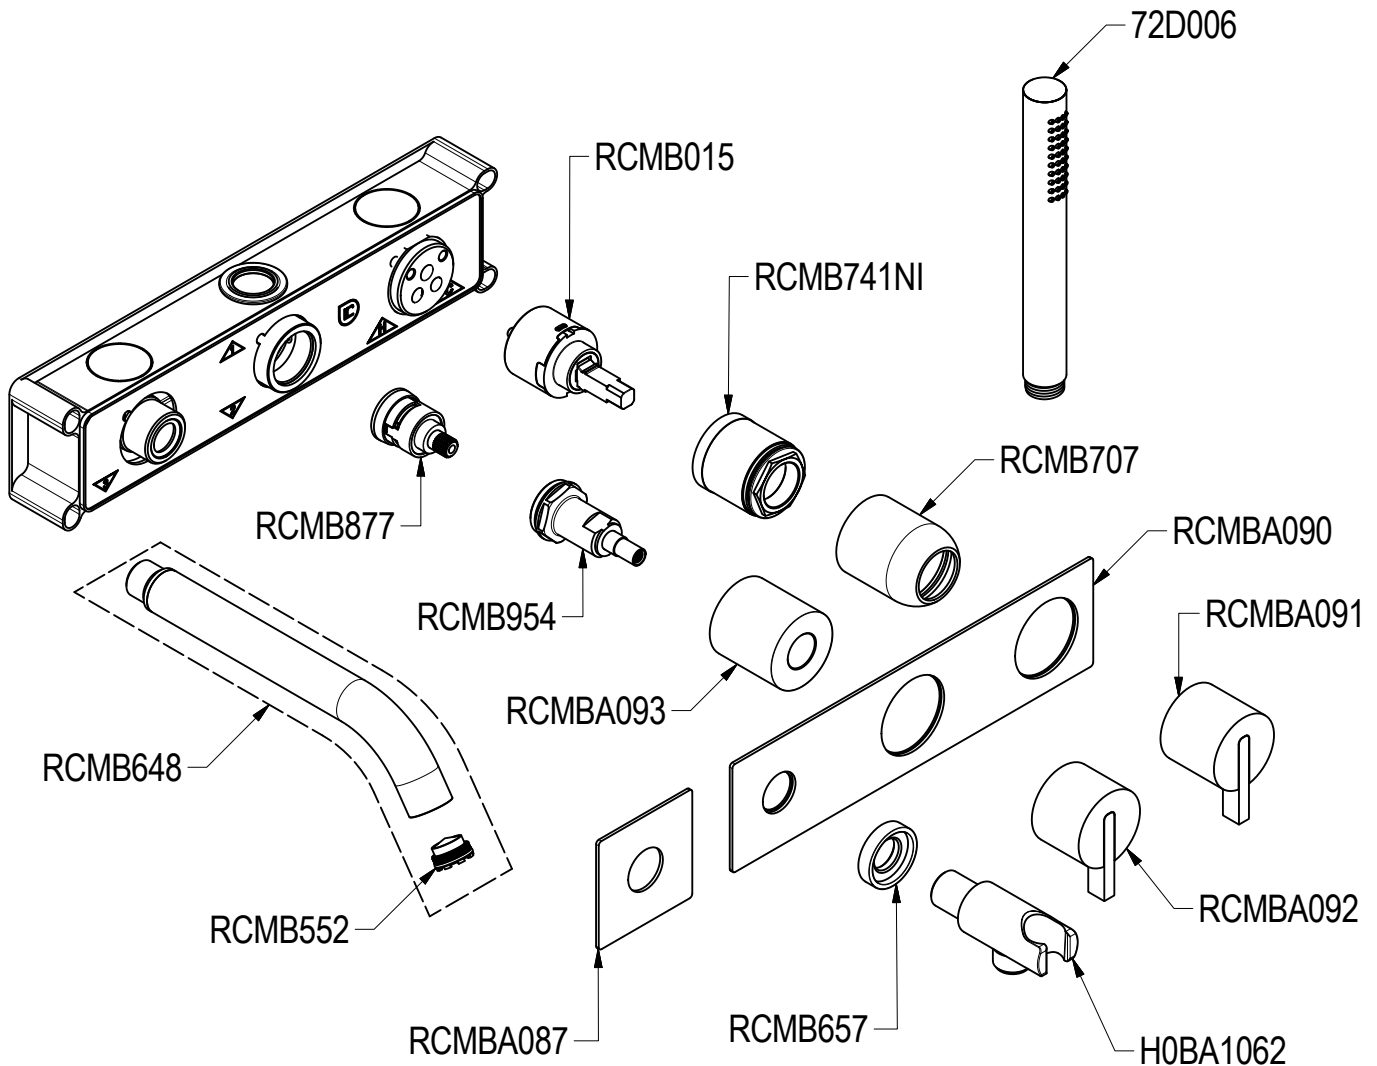

SCHEDA TECNICA / TECHNICAL DATA

RUBINETTERIE RITMONIO S.R.L. si riserva tutti i diritti connessi con il presente documento e con l'oggetto o la materia ivi rappresentati con divieto di riprodurlo, utilizzarlo o renderlo accessibile a terzi in assenza di previa autorizzazione. Disegno CAD non modificabile a mano

Ritmonio
Living a quality experience.
13019 VARALLO - (VC) - ITALY

SERIE DOT316 ROUND

CODICE PR50EB 1S3

DATA EMISSIONE 24/07/2020

DENOMINAZIONE
Miscelatore monocomando ad incasso per vasca
Built-in single lever basin mixer