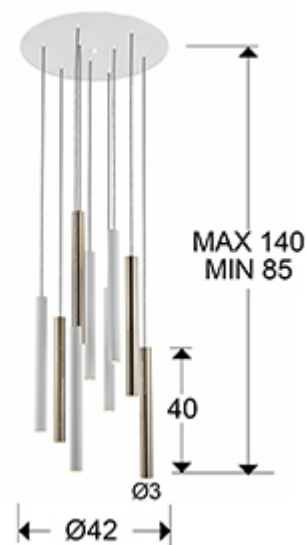

Varas 373250

Люстры

Подвесной светильник круглый LED с 9 лампами из металла с покрытием "блестящее золото" и матовым белым покрытием. Акриловый рассеиватель опалового цвета. 45W LED, 4050 Lm, 3000 K. Диммируемый.

ОБЩАЯ ИНФОРМАЦИЯ

Каталог: i36 Iluminación
Страница: 21
Тип: Люстры
Коллекция: Varas

РАЗМЕРЫ

Размеры: Ø 42,0 ↑ 110,0 cm
Высота в собранном виде: 85,0/ максимальная 140,0 cm
Вес: 6,9 Kg

РАЗМЕРЫ УПАКОВКИ

Вес: 8,2 Kg
Объем: 0,0370м³
Размеры: ↔ 48,0 ↓ 16,0 ↗ 48,0 cm

ТЕХНИЧЕСКИЕ ХАРАКТЕРИСТИКИ

Класс электробезопасности: Class 1
максимальная мощность: 45W
Напряжение: 220 V
Частота сети: 50/60 Hz
Цветовая температура: 3.000 K
Средний срок службы: 50.000 h
Коэффициент мощности: >0.9
CRI: >80

ДОПОЛНИТЕЛЬНАЯ ИНФОРМАЦИЯ

Материал: Metal, acrylic
Покрытие: Bright gold, matt white, opal
Цвет кабеля: clear

373250

 Esta luminaria lleva lámparas LED incorporadas.
This luminaire contains built-in LED lamps.