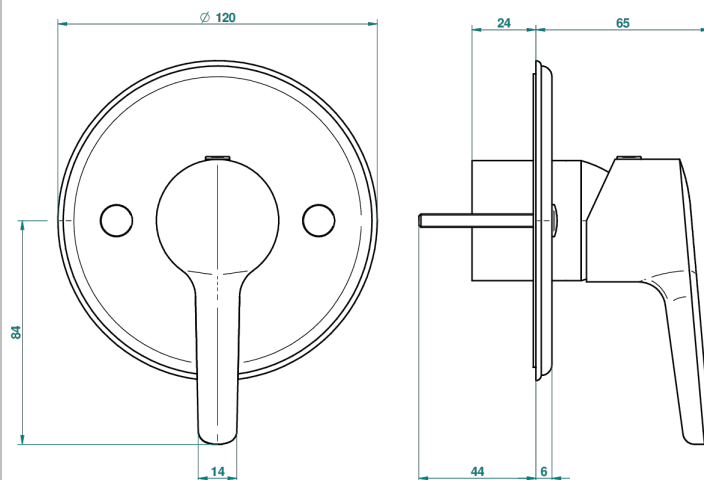

# BONDI A MANETTES

G7G-6540B

THG<sup>®</sup>  
PARIS

Внешняя часть смесителя для душа однорычажного встраиваемого в стену O6540

67609

21/08/2018

## ХАРАКТЕРИСТИКИ

- Bondi à manettes
- Внешняя часть смесителя для душа однорычажного встраиваемого в стену O6540

## СВЯЗАННЫЕ ТОВАРНЫЕ ПОЗИЦИИ

- Ref. G00-6540A Внутренняя часть смесителя для душа однорычажного встраиваемого в стену O6540 - 2 входа 1/2" -1 выход 1/2"