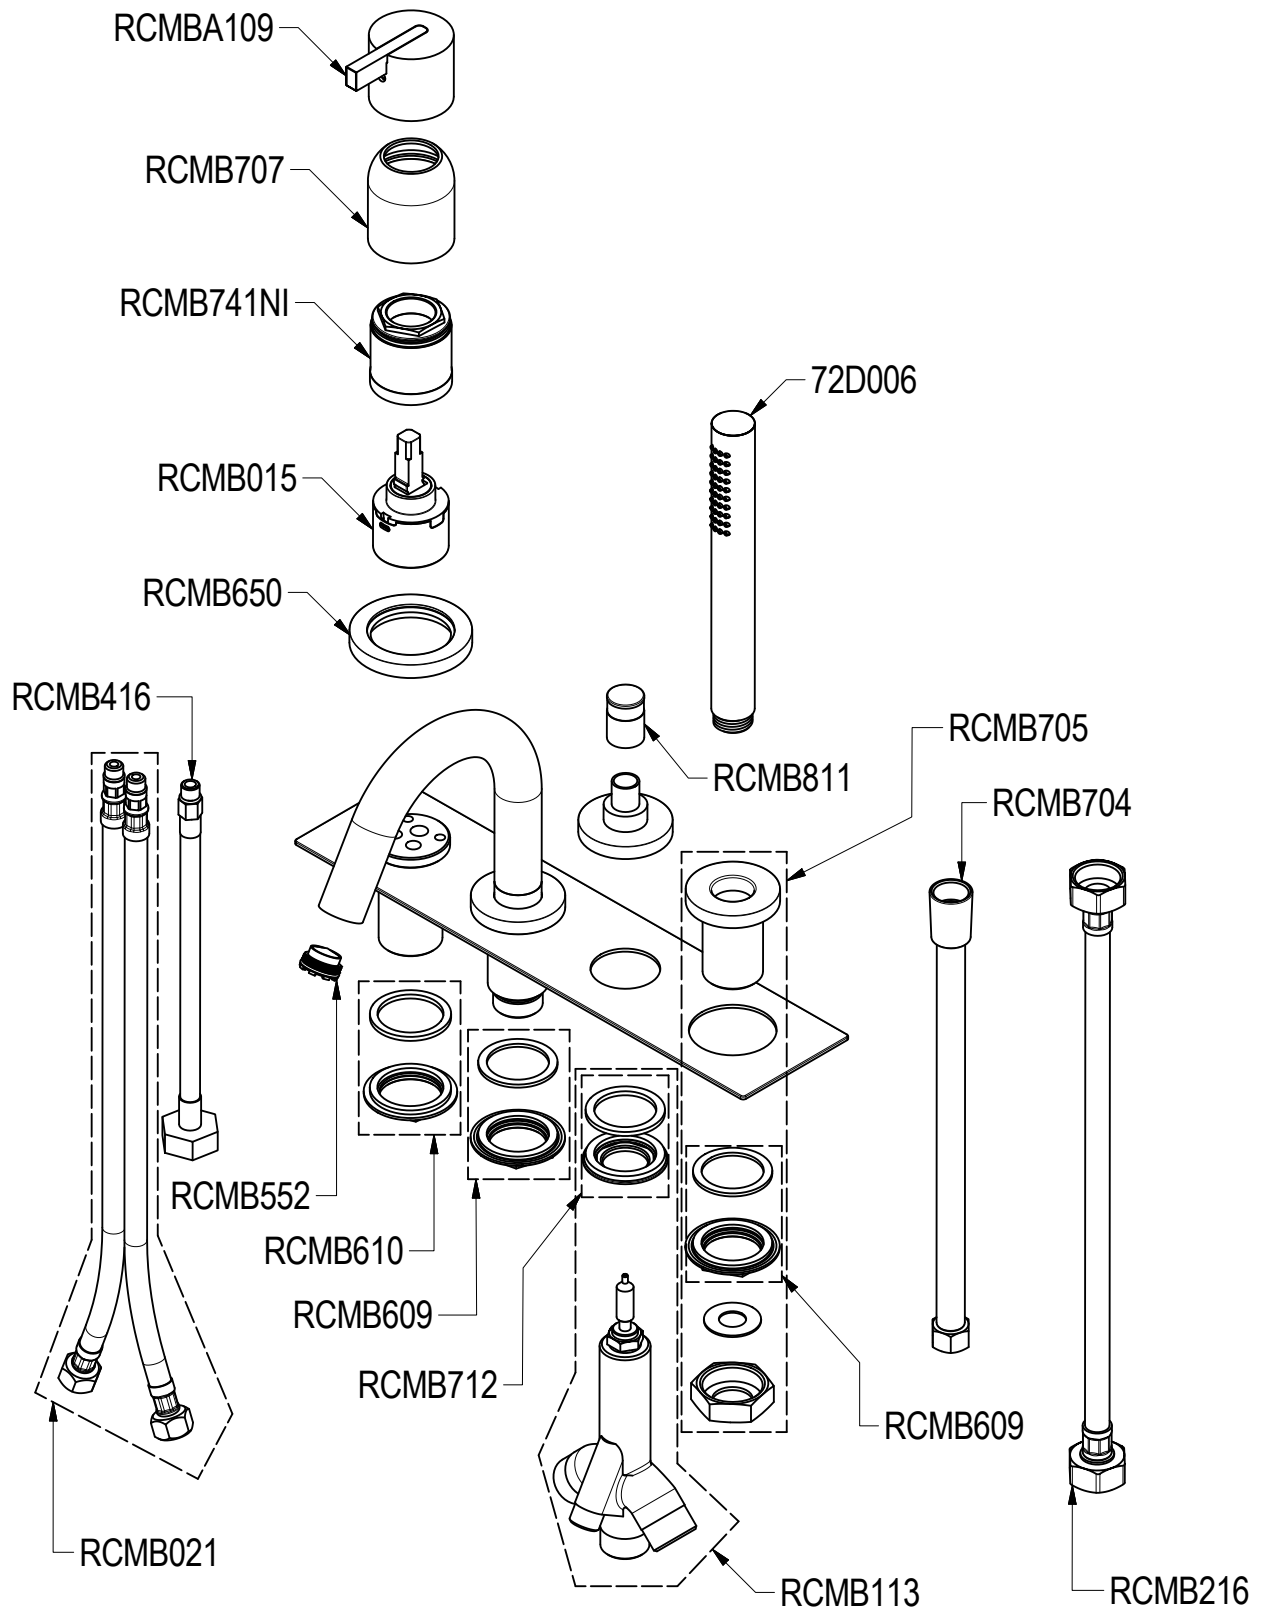

# SCHEDA TECNICA / TECHNICAL DATA

RUBINETTERIE RITMONIO S.R.L. si riserva tutti i diritti connessi con il presente documento e con l'oggetto o la materia ivi rappresentati con divieto di riprodurlo, utilizzarlo o renderlo accessibile a terzi in assenza di previa autorizzazione. Disegno CAD non modificabile a mano

**Ritmonio**  
Living a quality experience.  
13019 VARALLO - (VC) - ITALY

SERIE DOT316 ROUND

CODICE PR50EG101

DATA EMISSIONE 23/07/2020

DENOMINAZIONE Gruppo per bordo vasca  
Deck mounted bath group

REVISIONE /  
/