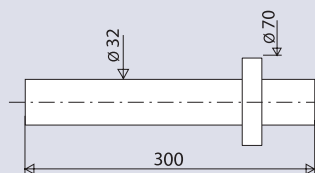

VIDAGE LAVABO

017800

sortie murale pour siphon

CARACTERISTIQUES

- sortie murale pour siphon chromé
- longueur 300 mm
- rosace ABS chromé Ø70 mm

SPECIFICATIONS

PERFORMANCES

CONDITIONNEMENT

Packaging : **sachet**
Dimensions (mm) : **100 x 320 mm**
Parcel unit : **x 1**

AVANTAGES

pour un ajustement plus facile du siphon laiton

REFERENCE PRODUIT

017800 000 00

EAN CODE

3364549275167

tube métal chromé