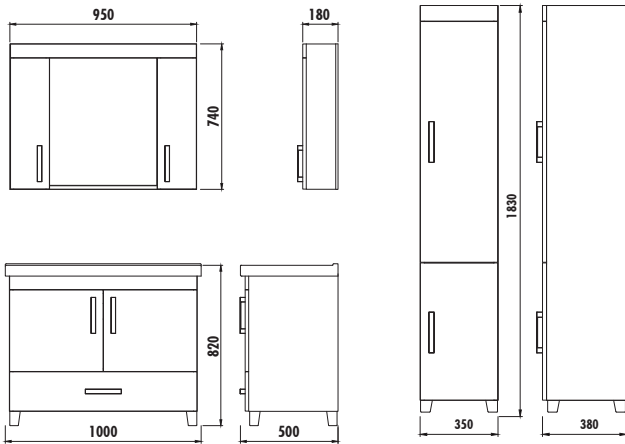

TEKNİK ÇİZİM

creavit.com.tr

/creavitTurkiye

Creavit önceden haber vermeksizin, ürünlerde ve teknik detaylarda değişiklik yapma hakkını saklı tutar. Renkler gerçekte olduğundan farklı görünebilir.

Kalite Yönetim Sistemi

Müşteri Memnuniyeti Belgesi

Çevre Yönetim Sistemi

İş Sağlığı ve Güvenliği Yönetim Sistemi

LGA

Alman Standartlarına Uygunluk Belgesi

kiwa

Hollanda Standartlarına Uygunluk Belgesi

GOST - R

Rusya Standartlarına Uygunluk Belgesi

UkrSEPRO

Ukrayna Standartlarına Uygunluk Belgesi

İsrail Standartlarına Uygunluk Belgesi

Nijerya Standartlarına Uygunluk Belgesi

Türk Standartlarına Uygunluk Belgesi