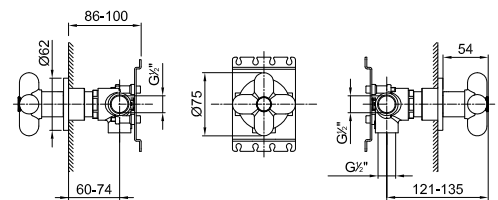

АРТ. 0676B+D276A

Переключатель на 2 потока, 1/2"

- с запорным вентилем
- ручка
- переключатель с закрытием, на 2 потока с поворотной кнопкой
- впуск 1/2"

Наружная часть

Отделки:

- ☐ Хром 60 02 0676B
- ☐ Черный матовый 60 13 0676B
- ☐ Белый матовый 60 29 0676B
- ☐ Красный -Хром 60 06 0676B02

Внутренняя часть

Отделки:

- ☐ 19 00 D276A

Проект:

Комната:

Дата:

Комментарии:

0,5	11
1	22
2	27
3	31
4	35

0,5	13
1	26
2	32
3	37
4	42

0,5	1
1	1
2	2
3	2
4	2

сертификаты: