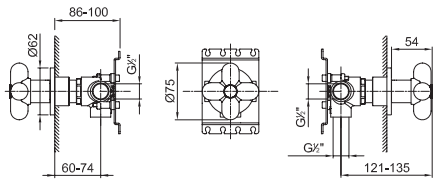

FANTINI
RUBINETTI

I BALOCCHI

ART. 0676B+D276A - Deviatore incasso 2 uscite 1/2" / 1/2" 2-way built-in diverter / Inverseur à encastrer 2 sorties 1/2"

N°	Codice / Code	Descrizione / Description / Désignaton
1	60 __ 0049	Maniglia I Balocchi I Balocchi handle Manette I Balocchi
1A	90 00 0951	Placchetta Cover screw Plaquette
2	90 __ Q693	Supporto maniglia Handle holder Support pour manette
2A	90 00 9433	Grano M4x5 Locking screw M4x5 Vis de blocage M4x5
3	90 00 8834	Adattatore per maniglia Handle's adaptor Adaptateur pour manette
4	90 __ Q695	Piastra completa Complete cover plate Plaque complète
5	90 00 8821	Canotto per deviatore Diverter sleeve Manchon pour inverseur
6	90 00 8820	Deviatore 1 entrata 2 uscite con funzione OFF Diverter 1 entry 2-way with function OFF Inverseur 1 entrée 2 sorties avec fonction OFF

-- Questo codice alfanumerico indica la finitura o il materiale
This alphanumeric code indicates the finish or raw material
Ce code alphanumerique indique la finition ou le materiel