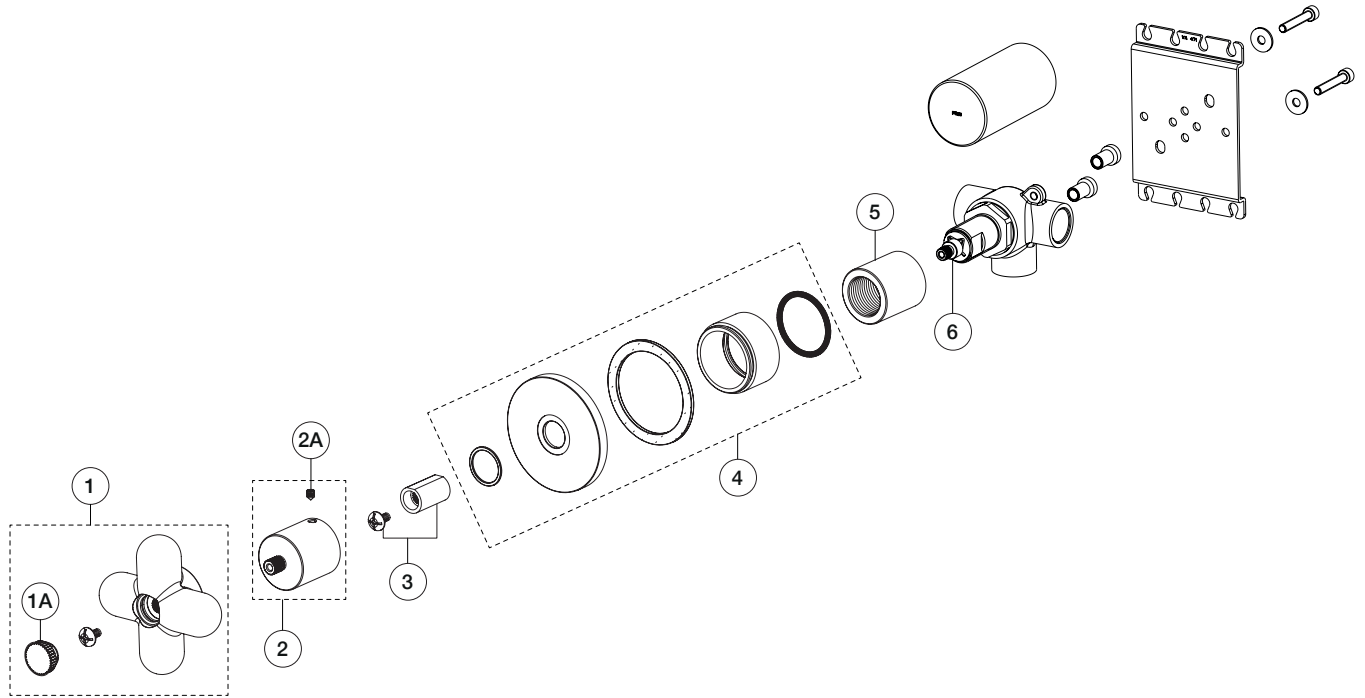

FANTINI
RUBINETTI

I BALOCCHI

ART. 0676B+D276A - Deviatore incasso 2 uscite 1/2" / 1/2" 2-way built-in diverter / Inverseur à encastrer 2 sorties 1/2"

N°	Codice / Code	Descrizione / Description / Désignaton
1	60 __ 0049	Maniglia I Balocchi I Balocchi handle Manette I Balocchi
1A	90 00 0951	Placchetta Cover screw Plaquette
2	90 __ Q693	Supporto maniglia Handle holder Support pour manette
2A	90 00 9433	Grano M4x5 Locking screw M4x5 Vis de blocage M4x5
3	90 00 8834	Adattatore per maniglia Handle's adaptor Adaptateur pour manette
4	90 __ Q695	Piastra completa Complete cover plate Plaque complète
5	90 00 8821	Canotto per deviatore Diverter sleeve Manchon pour inverseur
6	90 00 8820	Deviatore 1 entrata 2 uscite con funzione OFF Diverter 1 entry 2-way with function OFF Inverseur 1 entrée 2 sorties avec fonction OFF

-- Questo codice alfanumerico indica la finitura o il materiale
This alphanumeric code indicates the finish or raw material
Ce code alphanumerique indique la finition ou le materiel