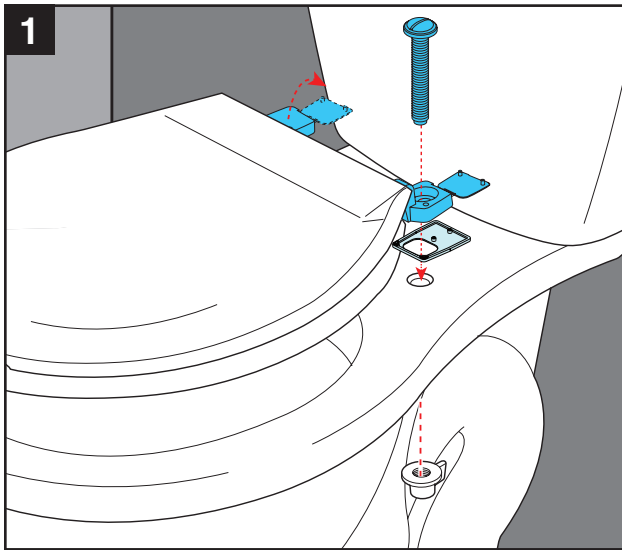

see what Delta can doSM

Hardware may vary
Hardware puede variar
Hardware peut varier

1-855-345-1345
customerservice@deltatoilet.com

www.deltafaucet.com

83773

9/3/15 Rev. A