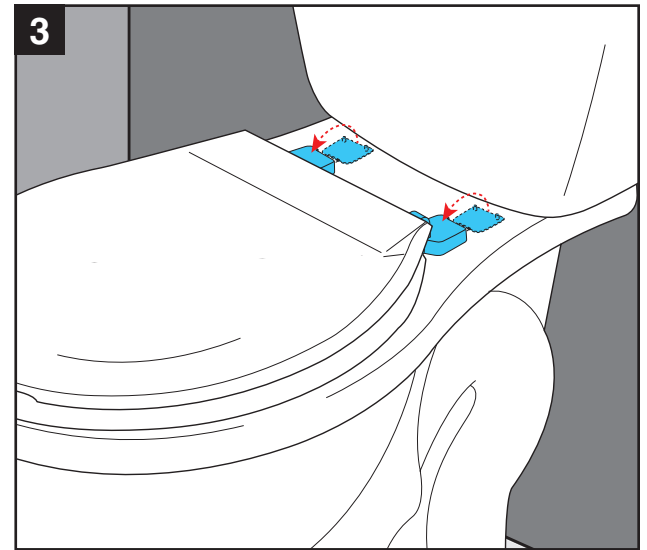

see what Delta can doSM

Hardware may vary
Hardware puede variar
Hardware peut varier

1-855-345-1345
customerservice@deltatoilet.com

www.deltafaucet.com

83773

9/3/15 Rev. A