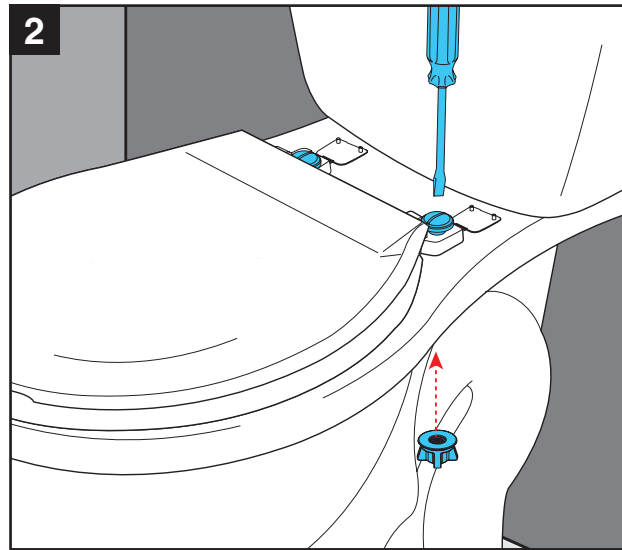

see what Delta can doSM

Hardware may vary
Hardware puede variar
Hardware peut varier

1-855-345-1345
customerservice@deltatoilet.com

www.deltafaucet.com

83773

9/3/15 Rev. A