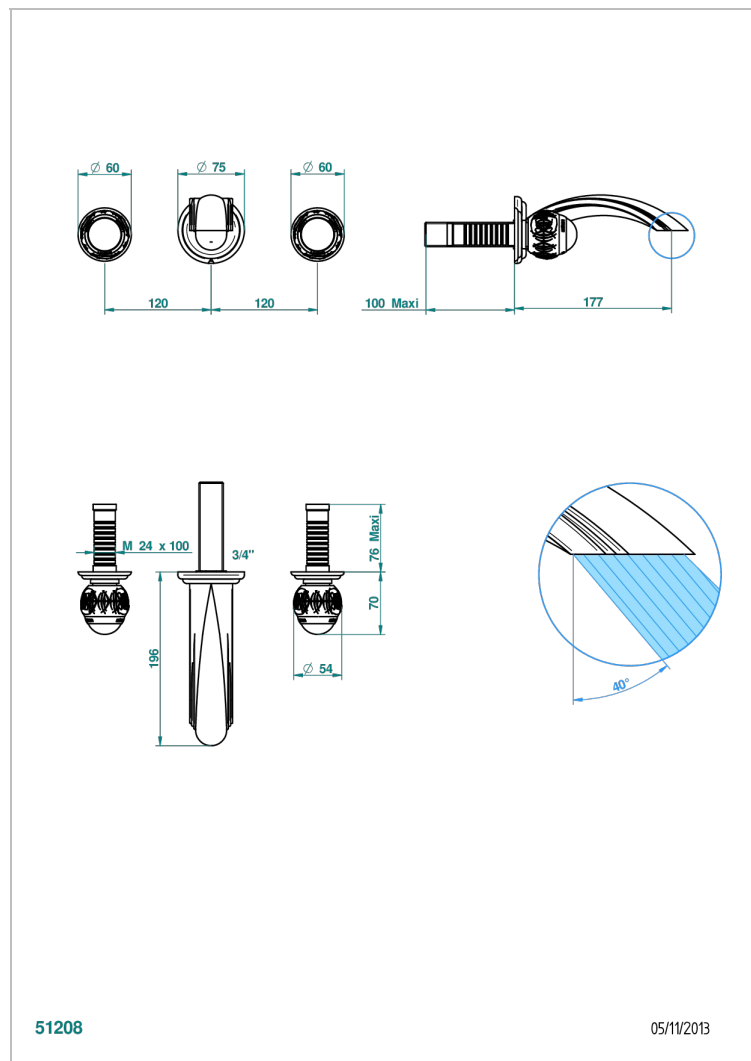

# PANTHERE CO СВЕТЛЫМ ХРУСТАЛЕМ

A2H-41GB

THG<sup>®</sup>  
PARIS

Внешняя часть смесителя встраиваемого в стену для ванны на три отверстия с изливом ГОЛИАФ

51208

05/11/2013

## ХАРАКТЕРИСТИКИ

- Panthere со светлым хрусталём
- Внешняя часть смесителя встраиваемого в стену для ванны на три отверстия с изливом ГОЛИАФ