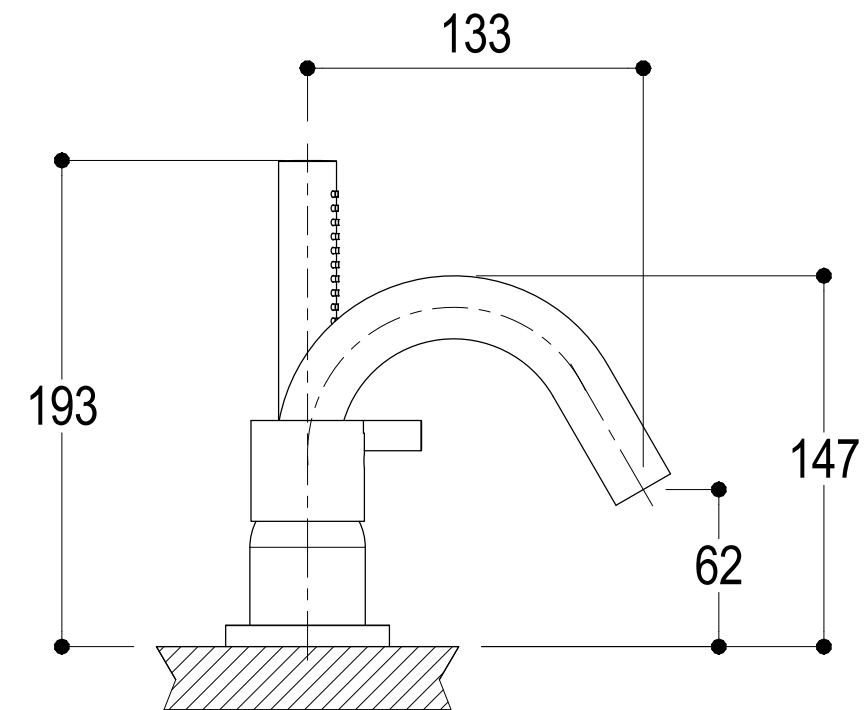

ingombro per il corretto funzionamento
encumbrance for the correct use

Ritmonio
Living a quality experience.
13019 VARALLO - (VC) - ITALY

SERIE DOT316 ROUND	CODICE PR50EG201	DATA EMISSIONE 13/06/2020
DENOMINAZIONE Gruppo per bordo vasca Deck mounted bath group		REVISIONE /