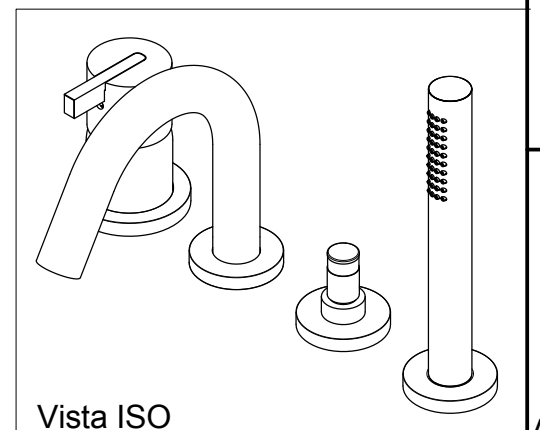

SCHEDA TECNICA / TECHNICAL DATA

RUBINETTERIE RITMONIO S.R.L. si riserva tutti i diritti connessi con il presente documento e con l'oggetto o la materia ivi rappresentati con divieto di riprodurlo, utilizzarlo o renderlo accessibile a terzi in assenza di previa autorizzazione. Disegno CAD non modificabile a mano

ingombro per il corretto funzionamento
encumbrance for the correct use

Ritmonio
Living a quality experience.
13019 VARALLO - (VC) - ITALY

SERIE DOT316 ROUND	CODICE PR50EG201	DATA EMISSIONE 13/06/2020
DENOMINAZIONE Gruppo per bordo vasca Deck mounted bath group		REVISIONE /