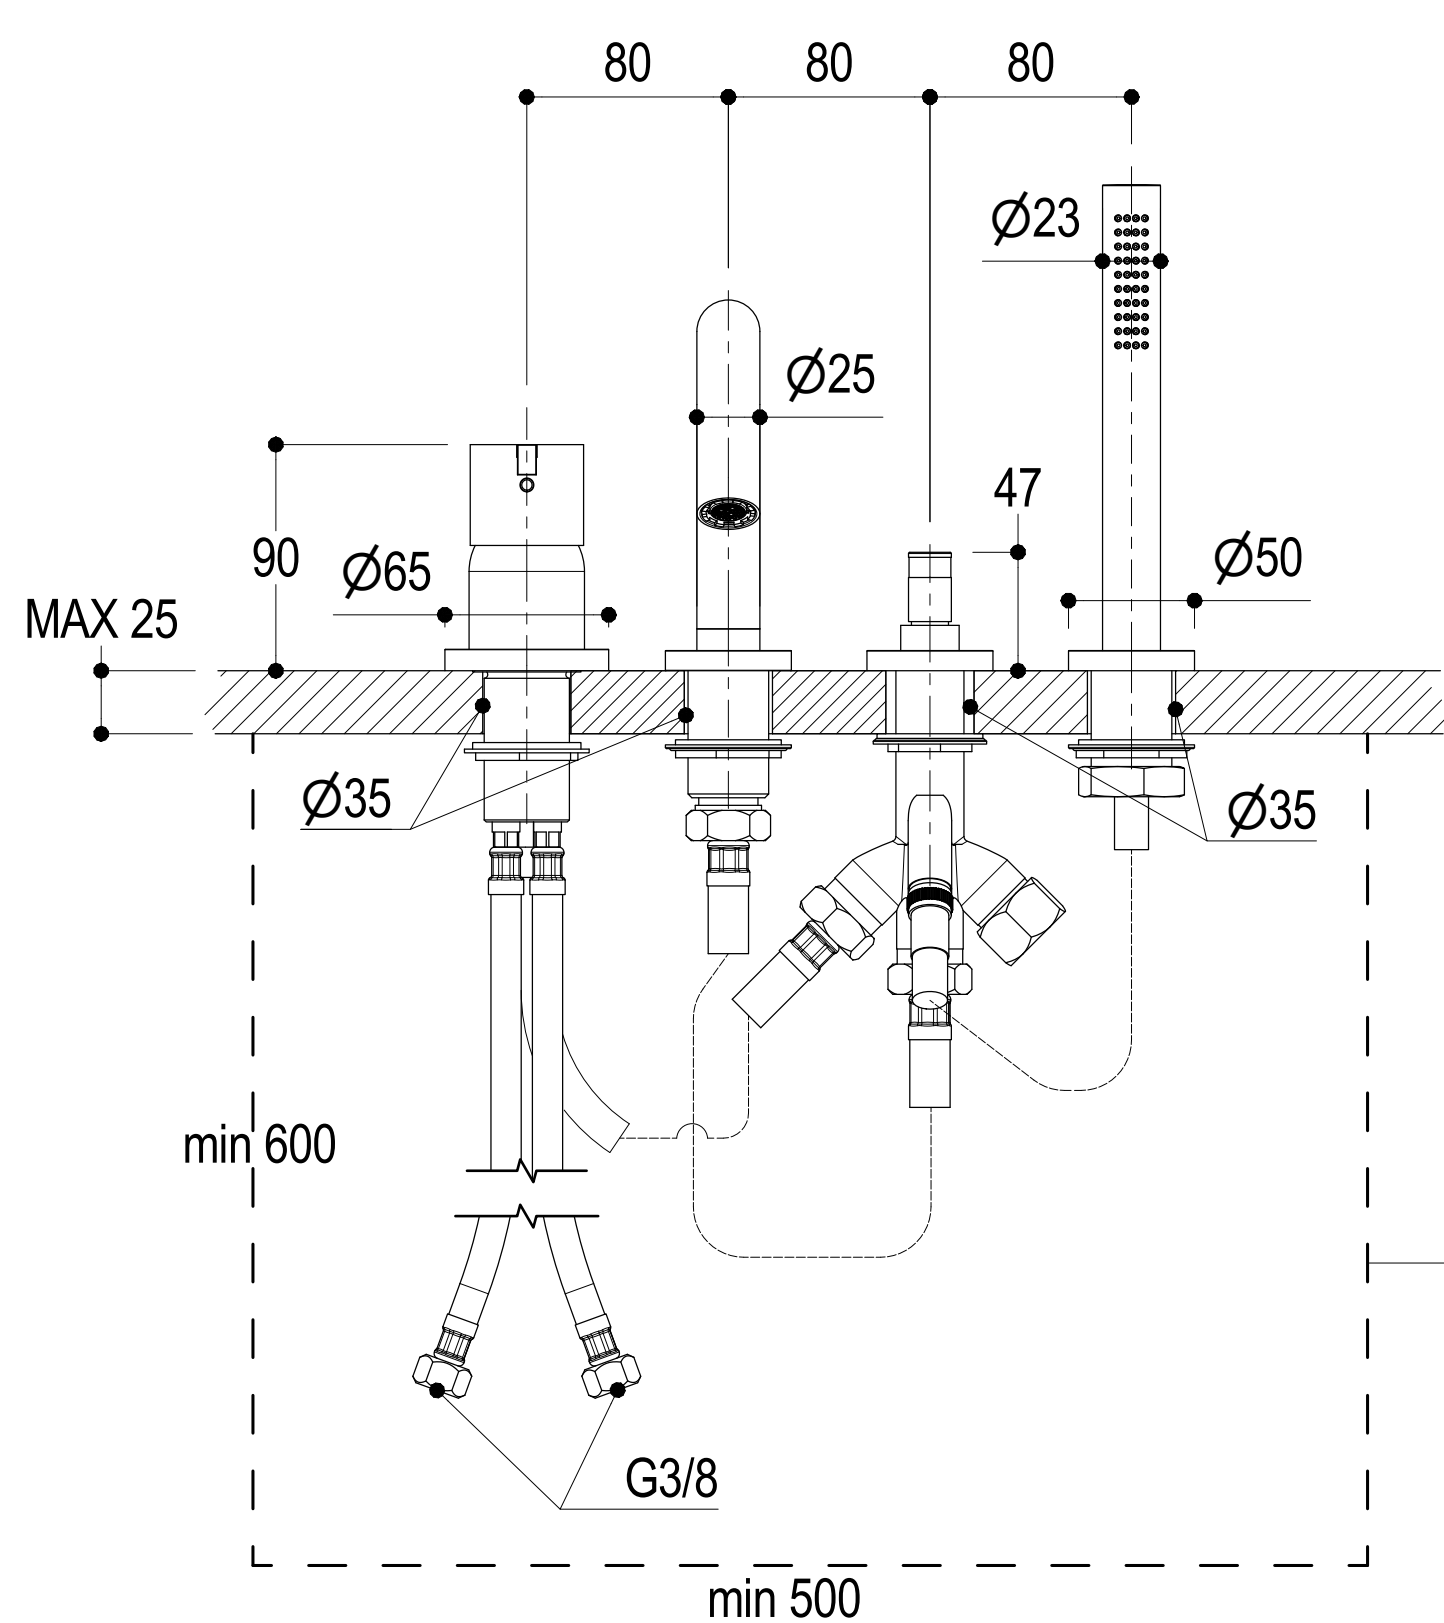

SCHEDA TECNICA / TECHNICAL DATA

RUBINETTERIE RITMONIO S.R.L. si riserva tutti i diritti connessi con il presente documento e con l'oggetto o la materia ivi rappresentati con divieto di riprodurlo, utilizzarlo o renderlo accessibile a terzi in assenza di previa autorizzazione. Disegno CAD non modificabile a mano

ingombro per il corretto funzionamento
encumbrance for the correct use

Ritmonio
Living a quality experience.
13019 VARALLO - (VC) - ITALY

SERIE DOT316 ROUND	CODICE PR50EG201	DATA EMISSIONE 13/06/2020
DENOMINAZIONE Gruppo per bordo vasca Deck mounted bath group		REVISIONE /