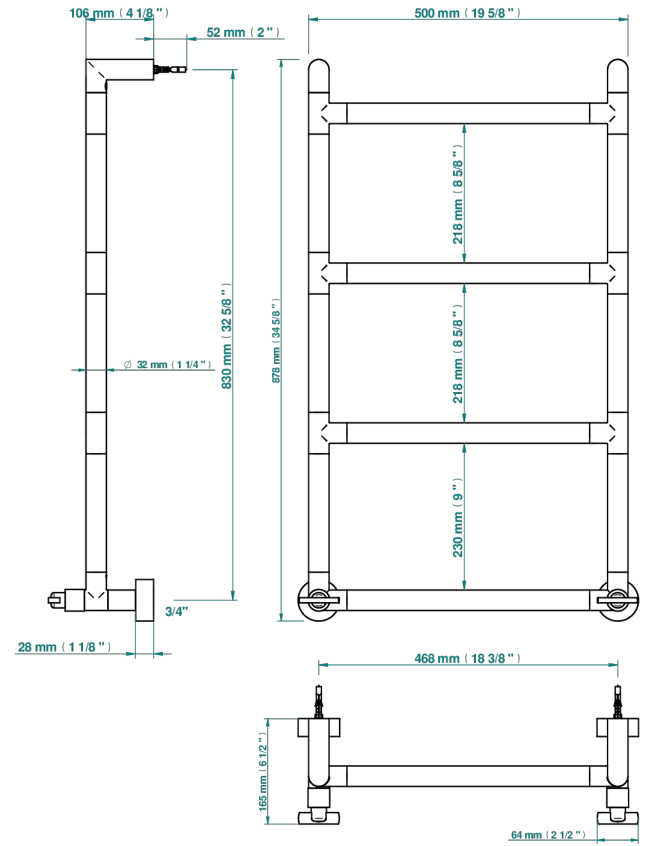

Полотенцесушитель Современный круглый, 4 перекладины, 533 мм х 867 мм, водяной, с 2 декоративными крестовыми рукоятками

71130

04/09/2019

ХАРАКТЕРИСТИКИ

- Le 11
- Полотенцесушитель Современный круглый, 4 перекладины, 533 мм х 867 мм, водяной, с 2 декоративными крестовыми рукоятками

ТЕХНИЧЕСКИЕ ХАРАКТЕРИСТИКИ

- Pression : 0,5 bars < P < 3 bars (recommandée)
- Pressure : 7.25 psi < P < 43.5 psi (advised)
- Température eau maximale conseillée : 60°C
- Maximum water temperature advised: 140°F
- Hauteur minimale au sol (maximum height from the ground) : 60 cm (24")
- Puissance / Power : 59W à Delta T 30