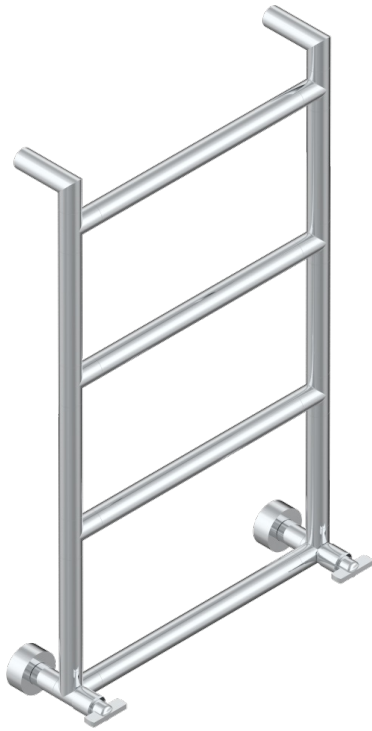

Полотенцесушитель Современный круглый, 4 перекладины, 533 мм х 867 мм, водяной, с 2 декоративными крестовыми рукоятками

71130

04/09/2019

ХАРАКТЕРИСТИКИ

- Le 11
- Полотенцесушитель Современный круглый, 4 перекладины, 533 мм х 867 мм, водяной, с 2 декоративными крестовыми рукоятками

ТЕХНИЧЕСКИЕ ХАРАКТЕРИСТИКИ

- Pression : 0,5 bars < P < 3 bars (recommandée)
- Pressure : 7.25 psi < P < 43.5 psi (advised)
- Température eau maximale conseillée : 60°C
- Maximum water temperature advised: 140°F
- Hauteur minimale au sol (maximum height from the ground) : 60 cm (24")
- Puissance / Power : 59W à Delta T 30

ДОСТУПНЫЕ ВАРИАНТЫ ПОКРЫТИЙ

Blush PVD - H62
Graphite PVD - H64
Matt Umber PVD - H67
Matt blush PVD - H60
Matt graphite PVD - H65
Umber PVD - H66

Бронза - D01
Золото - F01
Матовое золото - F07
Матовое светлое золото - F31
Матовый никель - C01
Матовый хром - C02

Никель - B01
Покрытие PVD бронза - F33
Покрытие PVD золотистый цвет - H52
Покрытие PVD латунь - H49
Покрытие PVD матовая бронза - F34
Покрытие PVD матовая латунь - H50

Покрытие PVD матовый золотистый - H53
Покрытие PVD матовый никель - H56
Покрытие PVD никель - H55
Светлое золото - F30
Хром - A02