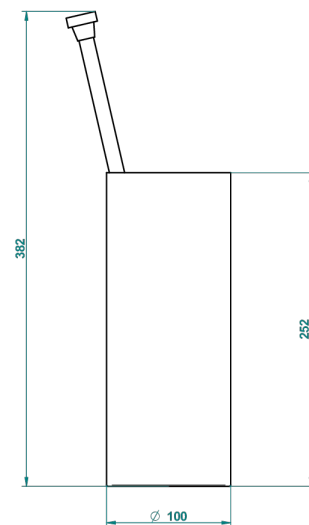

PROFIL С РУКОЯТКАМИ С ИНКРУСТАЦИЕЙ LALIQUE

A6H-4700

Стакан напольный и щётка для унитаза

THG[®]
PARIS

22386

06/10/2015

ХАРАКТЕРИСТИКИ

- Profil с рукоятками с инкрустацией Lalique
- Стакан напольный и щётка для унитаза