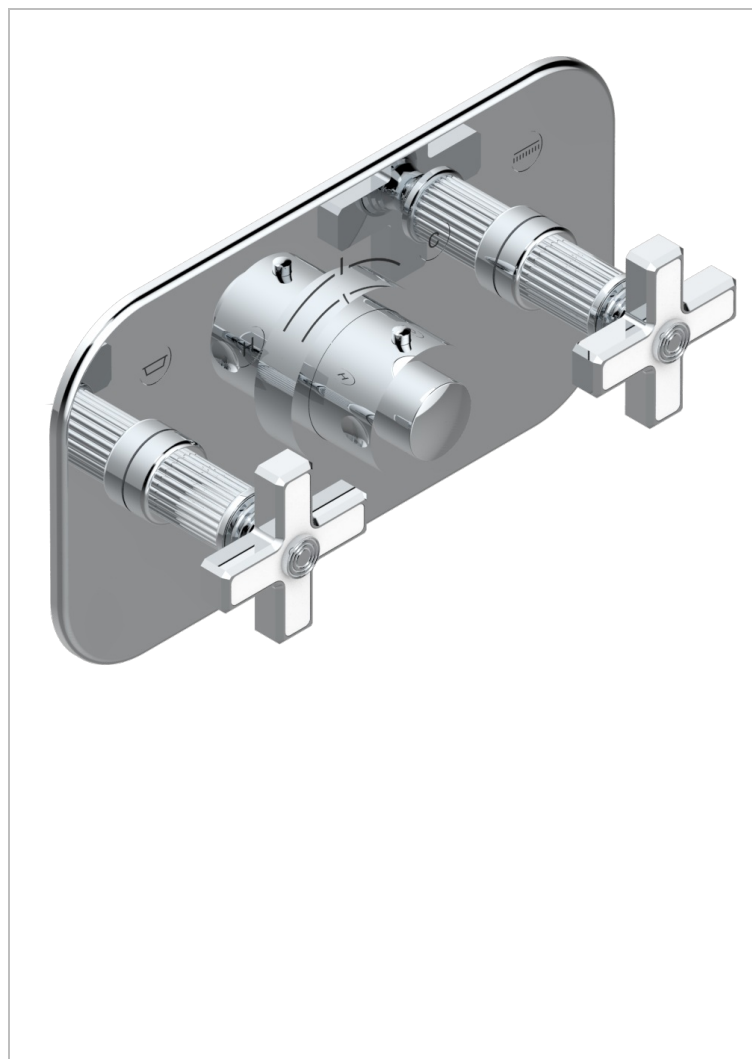

GRAND CENTRAL С РУЧКАМИ-КРЕСТИКАМИ С БЕЛЫМ ОНИКСОМ

U9R-5401BEH

Накладка с ручкой регулировки температуры и двумя маховиками для термостатического смесителя с горизонтальной установкой

ХАРАКТЕРИСТИКИ

- Grand central с ручками-крестиками с белым ониксом
- Накладка с ручкой регулировки температуры и двумя маховиками для термостатического смесителя с горизонтальной установкой