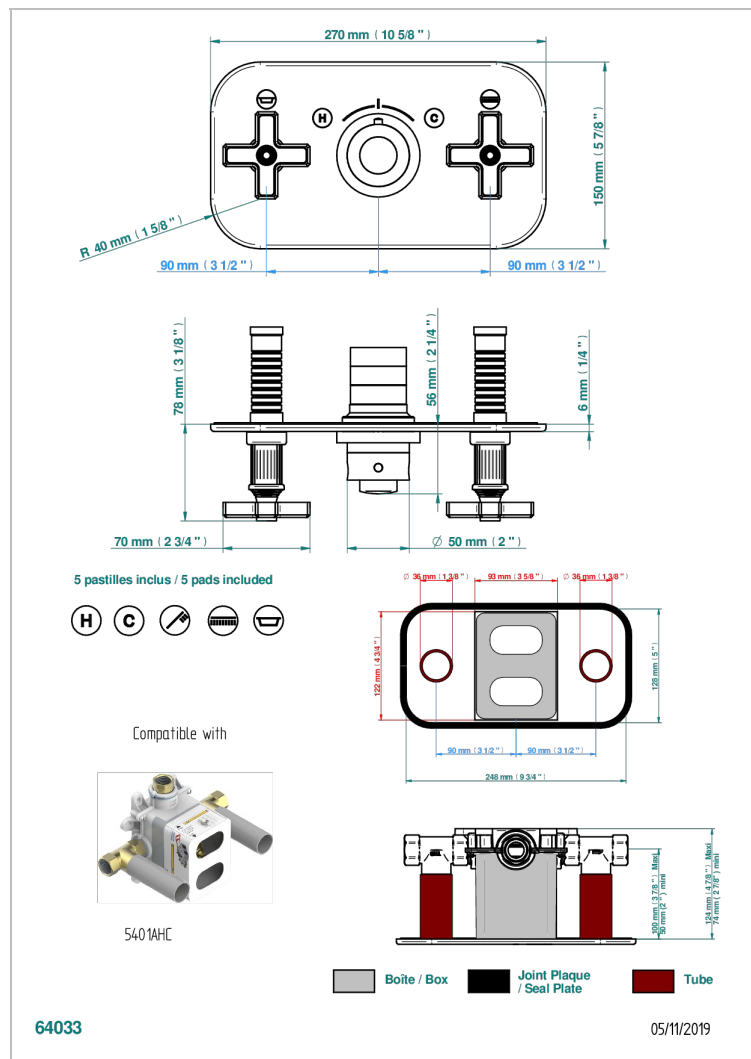

GRAND CENTRAL С РУЧКАМИ-КРЕСТИКАМИ С БЕЛЫМ ОНИКСОМ

U9R-5401BEH

Накладка с ручкой регулировки температуры и двумя маховиками для термостатического смесителя с горизонтальной установкой

ХАРАКТЕРИСТИКИ

- Grand central с ручками-крестиками с белым ониксом
- Накладка с ручкой регулировки температуры и двумя маховиками для термостатического смесителя с горизонтальной установкой