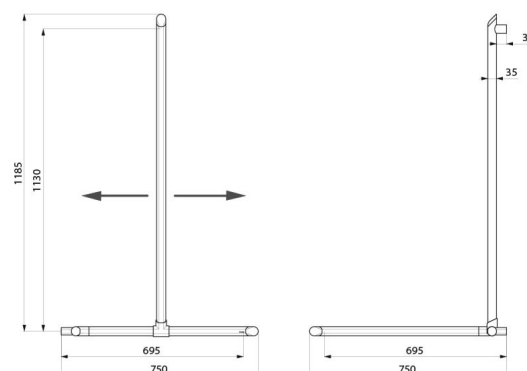

Однородная поверхность облегчает уход и поддержание гигиены.

Расстояние между ручкой и стеной 38 мм: Минимальное пространство не позволяет протянуть руку между поручнем и стеной, что позволяет избежать переломов в случае падения.

Скрытые крепления.

Поставляется с винтами из нержавеющей стали Ø 8 x 70 мм для бетонных стен.

Размеры: 1 130 x 695 x 695 мм.

Протестировано на вес более 200 кг. Максимально рекомендуемый вес пользователя: 135 кг.

Гарантия на ручку 10 лет. Маркировка CE.

ТЕХНИЧЕСКИЕ ХАРАКТЕРИСТИКИ

Угловая ручка для душа Ve-Line® со скользящей вертикальной частью - Арт. 511949W

Высота	1130 мм
Длина	695 мм
Ширина	695 мм
Расстояние от стены	38 мм
Толщина	3 mm
Покрытие	Эпоксидный алюминий, белый матовый

ПРЕИМУЩЕСТВА

Иновационный дизайн, подходит к любому интерьеру

Регулируемое положение вертикальной части

Confort : plat ergonomique antirotation

Протестирован на вес более 200 кг

Стандарты

Гарантия