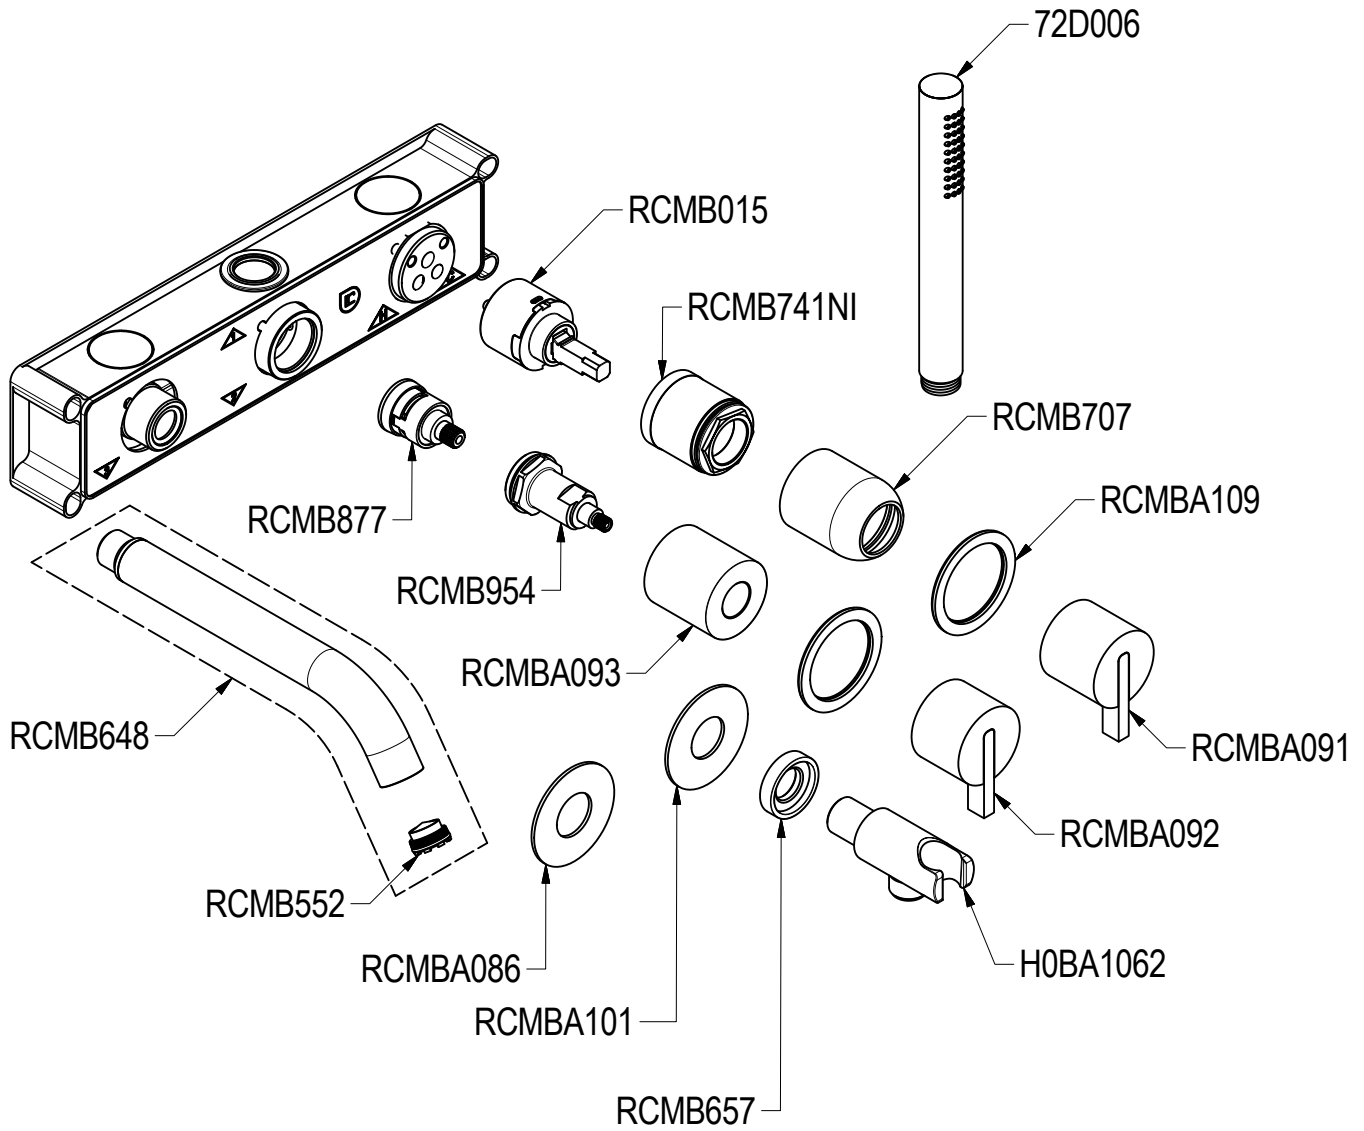

SCHEDA TECNICA / TECHNICAL DATA

RUBINETTERIE RITMONIO S.R.L. si riserva tutti i diritti connessi con il presente documento e con l'oggetto o la materia ivi rappresentati con divieto di riprodurlo, utilizzarlo o renderlo accessibile a terzi in assenza di previa autorizzazione. Disegno CAD non modificabile a mano

Ritmonio
Living a quality experience.
13019 VARALLO - (VC) - ITALY

SERIE
DOT316 ROUND

CODICE
PR50EB2S3

DATA EMISSIONE
24/07/2020

DENOMINAZIONE
Miscelatore monocomando ad incasso per vasca
Built-in single lever bath mixer