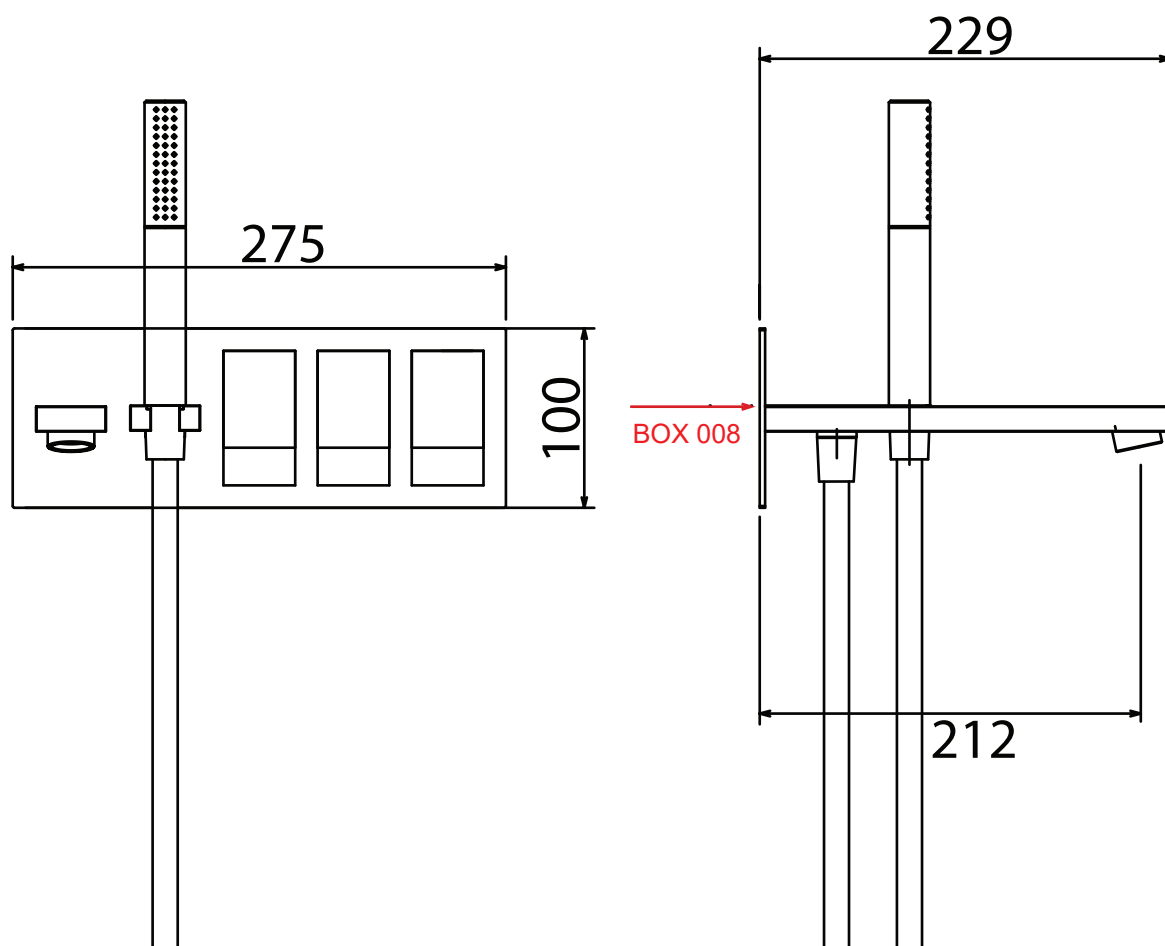

TEK

TEK 220 (DOC 001 + FEX 001 included)

Bath group mixer with shower hand and spout
Gruppo vasca con doccino e canna
Grupo bañera con ducha y caña
Groupe baignoire avec douche et canne
Gruppe Badewanne mit Duschkopf und Zylinder