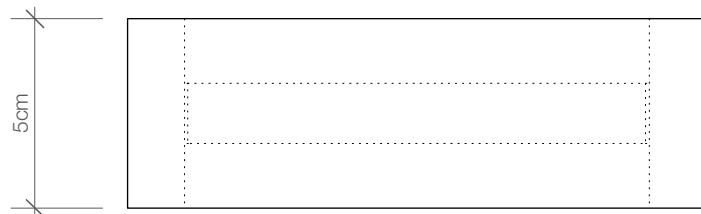

BK TPH5

Toiletten-
papierhalter
Toilet paper holder

M 1 : 2

Chrom/Nickel
satiert
Chrome/Nickel satin

5 . 15,3 . 13,6 cm

Draufsicht
Top view

Frontansicht
Front view

Rückansicht
Back view