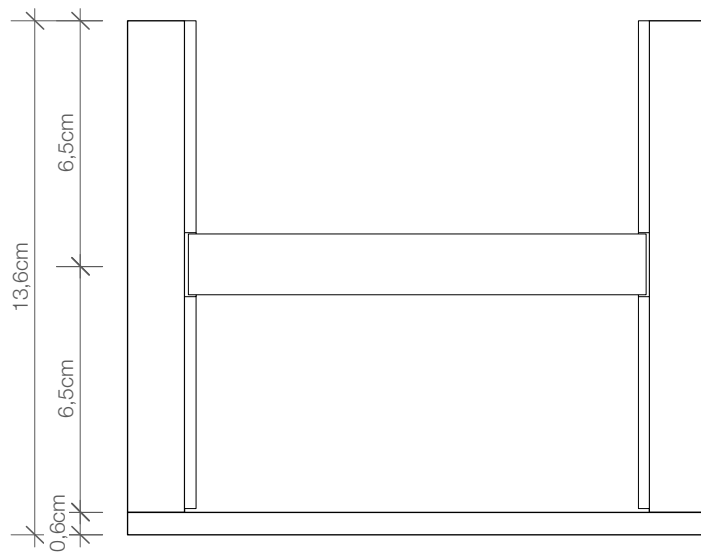

BK TPH5

Toiletten-
papierhalter
Toilet paper holder

M 1 : 2

Chrom/Nickel
satiert
Chrome/Nickel satin

5 . 15,3 . 13,6 cm

Draufsicht
Top view

Frontansicht
Front view

Rückansicht
Back view