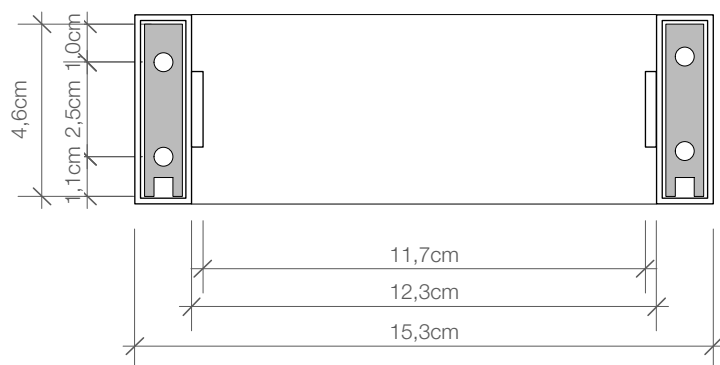

BK TPH5

Toiletten-
papierhalter
Toilet paper holder

M 1 : 2

Chrom/Nickel
satiert
Chrome/Nickel satin

5 . 15,3 . 13,6 cm

Draufsicht
Top view

Frontansicht
Front view

Rückansicht
Back view