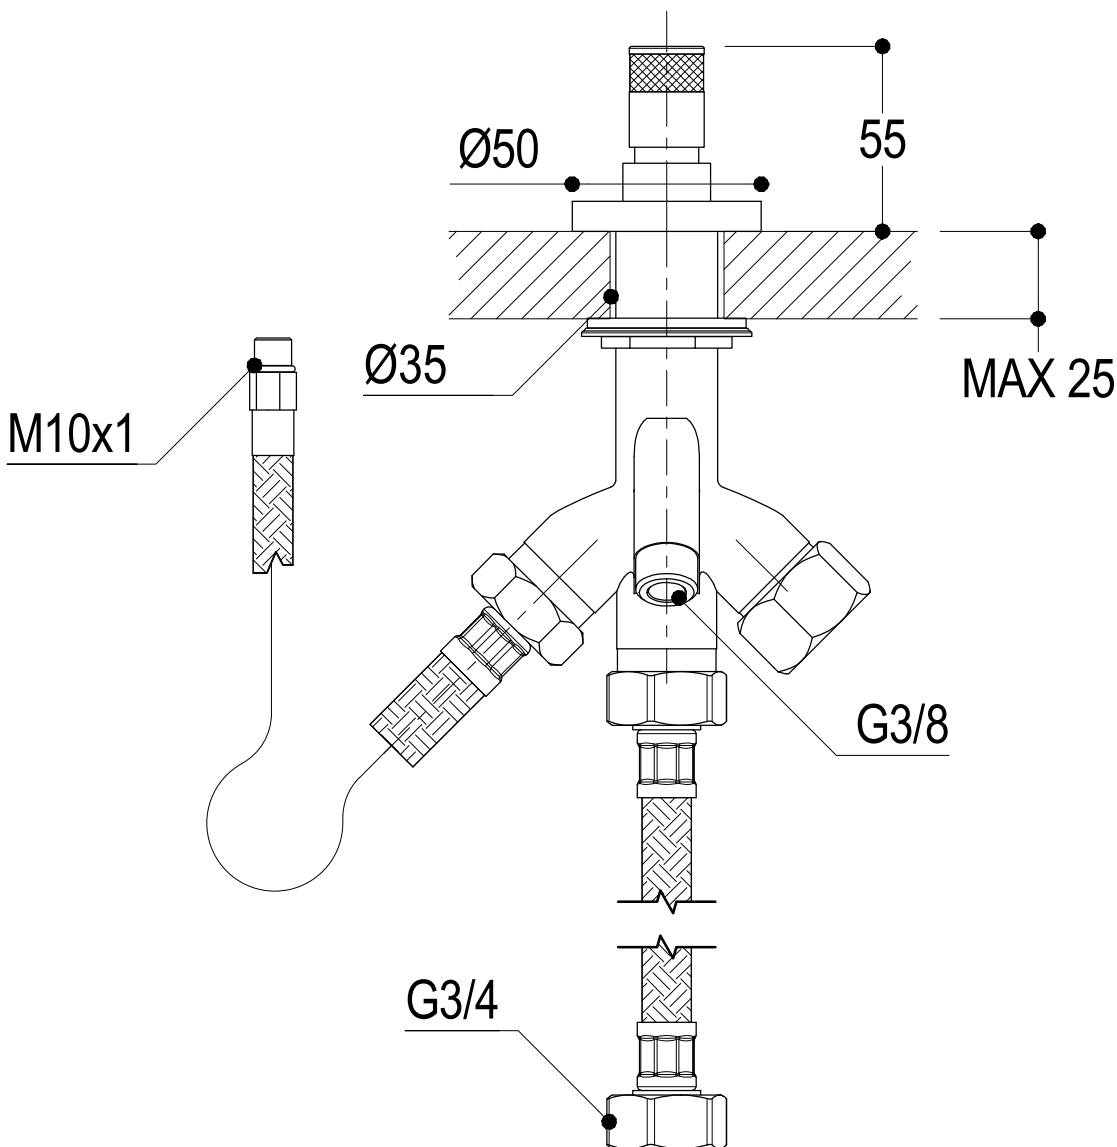

SCHEDA TECNICA / TECHNICAL DATA

RUBINETTERIE RITMONIO S.R.L. si riserva tutti i diritti connessi con il presente documento e con l'oggetto o la materia ivi rappresentati con divieto di riprodurlo, utilizzarlo o renderlo accessibile a terzi in assenza di previa autorizzazione. Disegno CAD non modificabile a mano

Vista ISO

Ritmonio
Living a quality experience.
13019 VARALLO - (VC) - ITALY

SERIE
DIAMETROTRENTACINQUE

CODICE
E0BA0152

DATA EMISSIONE
15/11/16

DENOMINAZIONE
Deviatore automatico per gruppo bordo vasca
Automatic diverter for deck mounted bath group