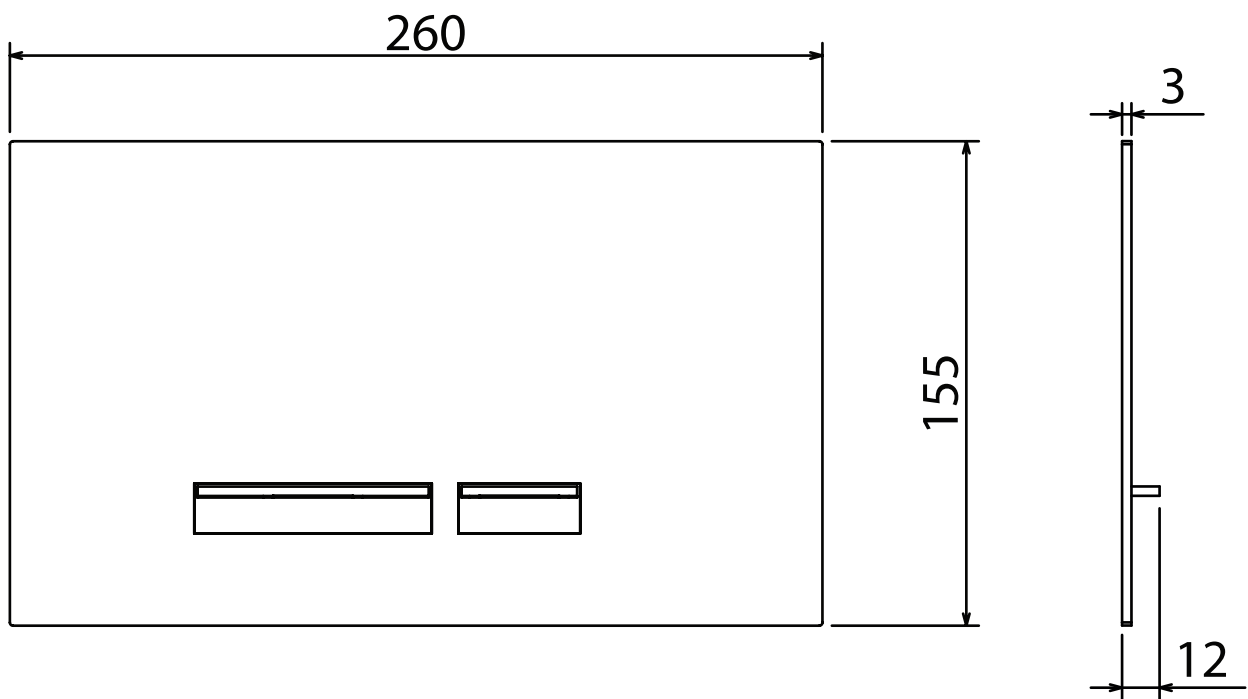

TEK

TEK 500

Plate for Geberit dual flush with buttons
Placca wc a doppio flusso Geberit con pulsanti
Placa para caja Geberit
Plaque pour Geberit
Betätigung für Geberit Spülkasten