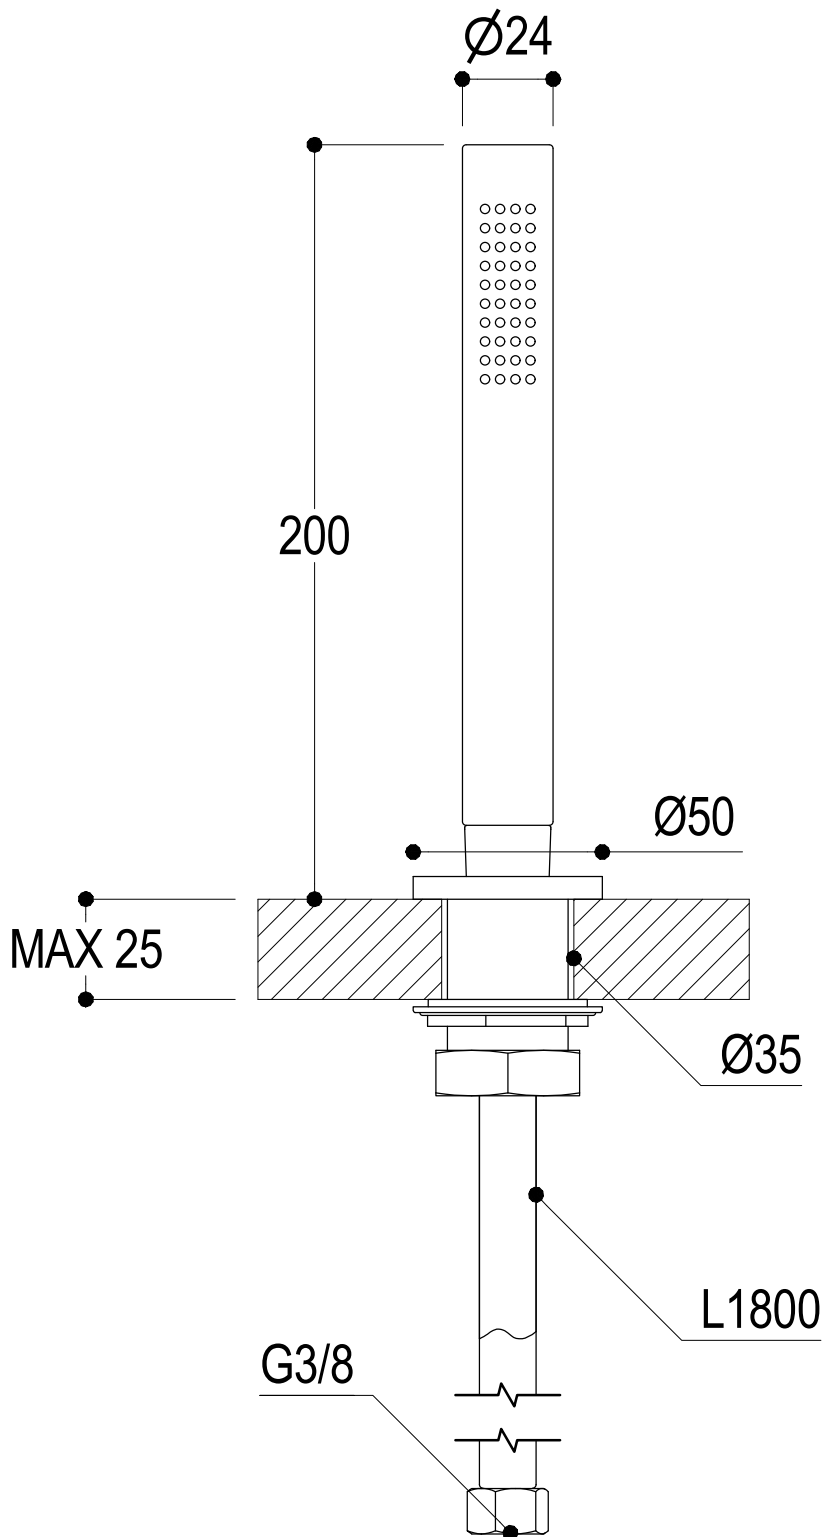

# SCHEDA TECNICA / TECHNICAL DATA

RUBINETTERIE RITMONIO S.R.L. si riserva tutti i diritti connessi con il presente documento e con l'oggetto o la materia ivi rappresentati con divieto di riprodurlo, utilizzarlo o renderlo accessibile a terzi in assenza di previa autorizzazione. Disegno CAD non modificabile a mano

Vista ISO

**Ritmonio**  
Living a quality experience.  
13019 VARALLO - (VC) - ITALY

SERIE  
DIAMETROTRENTACINQUE

CODICE  
72U013

DATA EMISSIONE  
15/11/16

DENOMINAZIONE  
Supporto doccia per bordovasca con doccia e flessibile  
Hand shower support for deck mounted bath group with hand shower and flexible