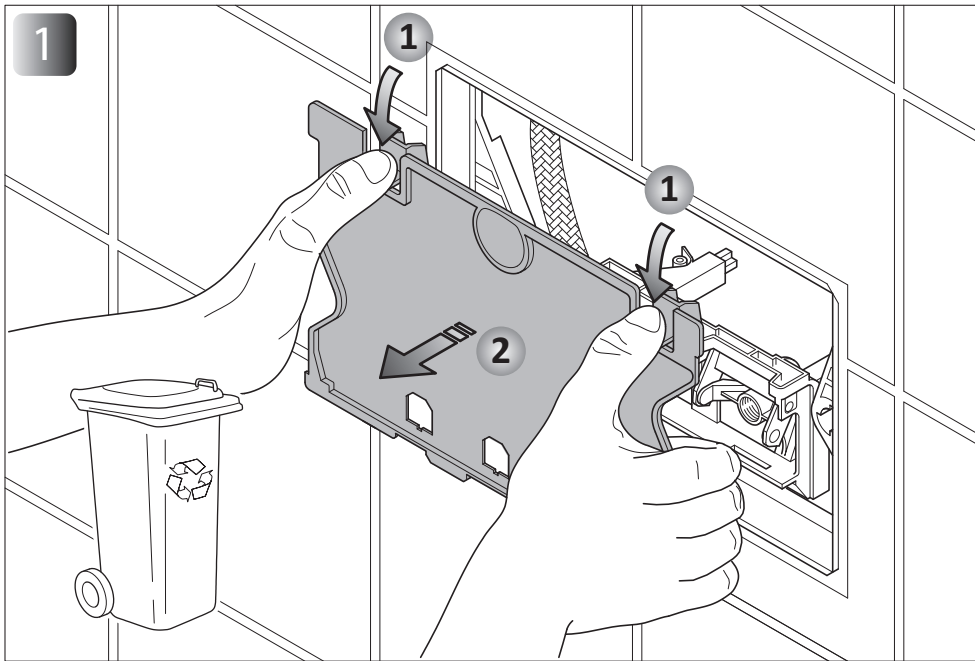

Istruzioni di montaggio PLACCA WC "TEK 500"
Installation instructions PLATE FOR WC "TEK 500"

Mod. "GEBERIT art. 109.790.00.1"

Linki s.r.l.

Via dell'Olmo 31, 36055 Nove (VI) Italy
info@linki.it - www.linki.it
Tel. +39 0424 383872 Fax +39 0424 391678