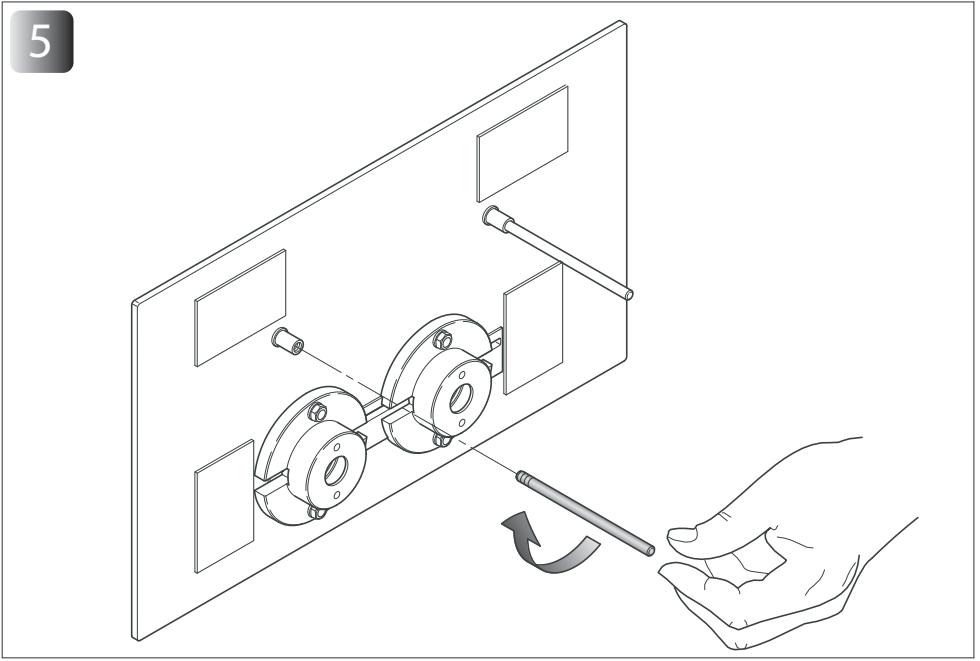

Istruzioni di montaggio PLACCA WC "TEK 500"
Installation instructions PLATE FOR WC "TEK 500"

Mod. "GEBERIT art. 109.790.00.1"

Linki s.r.l.

Via dell'Olmo 31, 36055 Nove (VI) Italy
info@linki.it - www.linki.it
Tel. +39 0424 383872 Fax +39 0424 391678