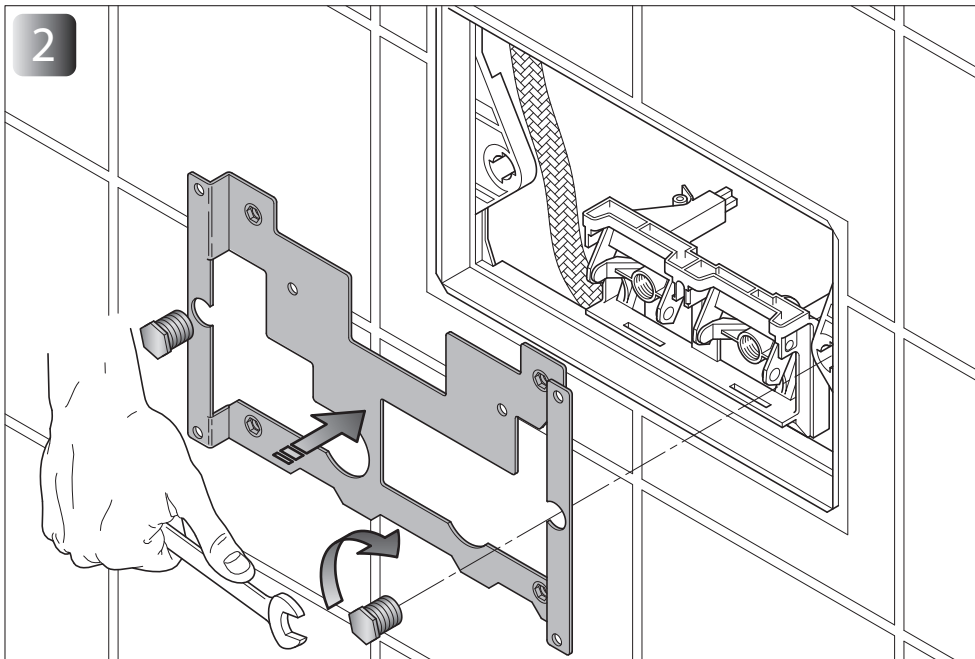

Istruzioni di montaggio PLACCA WC "TEK 500"
Installation instructions PLATE FOR WC "TEK 500"

Mod. "GEBERIT art. 109.790.00.1"

Linki s.r.l.

Via dell'Olmo 31, 36055 Nove (VI) Italy
info@linki.it - www.linki.it
Tel. +39 0424 383872 Fax +39 0424 391678