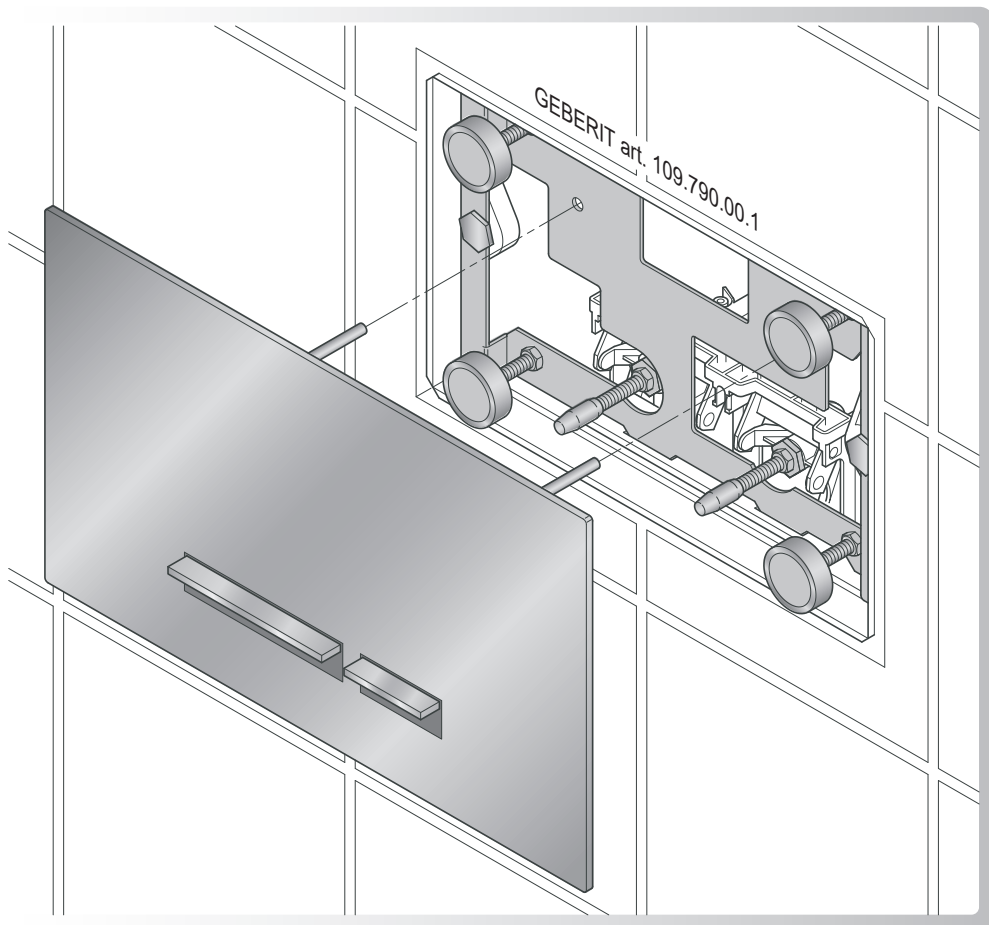

Istruzioni di montaggio PLACCA WC "TEK 500"
Installation instructions PLATE FOR WC "TEK 500"

Mod. "GEBERIT art. 109.790.00.1"

Linki s.r.l.

Via dell'Olmo 31, 36055 Nove (VI) Italy
info@linki.it - www.linki.it
Tel. +39 0424 383872 Fax +39 0424 391678