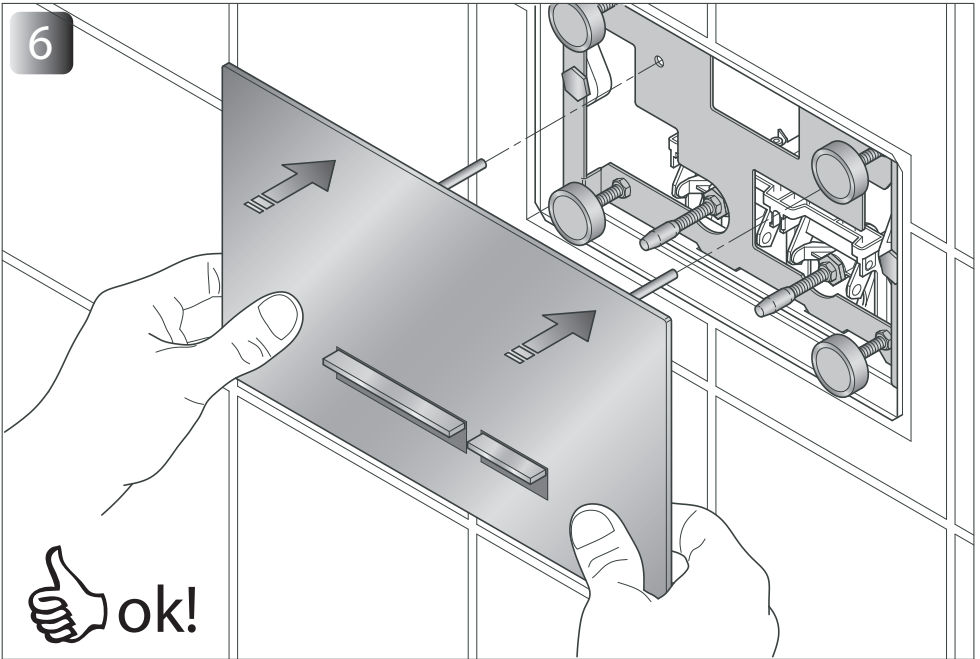

Istruzioni di montaggio PLACCA WC "TEK 500"
Installation instructions PLATE FOR WC "TEK 500"

Mod. "GEBERIT art. 109.790.00.1"

Linki s.r.l.

Via dell'Olmo 31, 36055 Nove (VI) Italy
info@linki.it - www.linki.it
Tel. +39 0424 383872 Fax +39 0424 391678