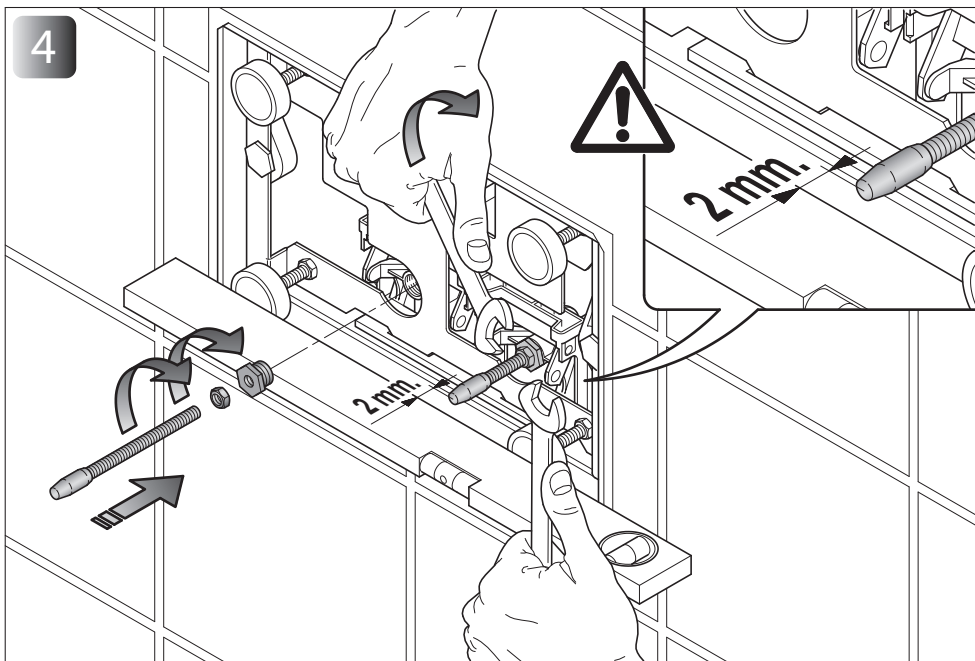

Istruzioni di montaggio PLACCA WC "TEK 500"
Installation instructions PLATE FOR WC "TEK 500"

Mod. "GEBERIT art. 109.790.00.1"

Linki s.r.l.

Via dell'Olmo 31, 36055 Nove (VI) Italy
info@linki.it - www.linki.it
Tel. +39 0424 383872 Fax +39 0424 391678