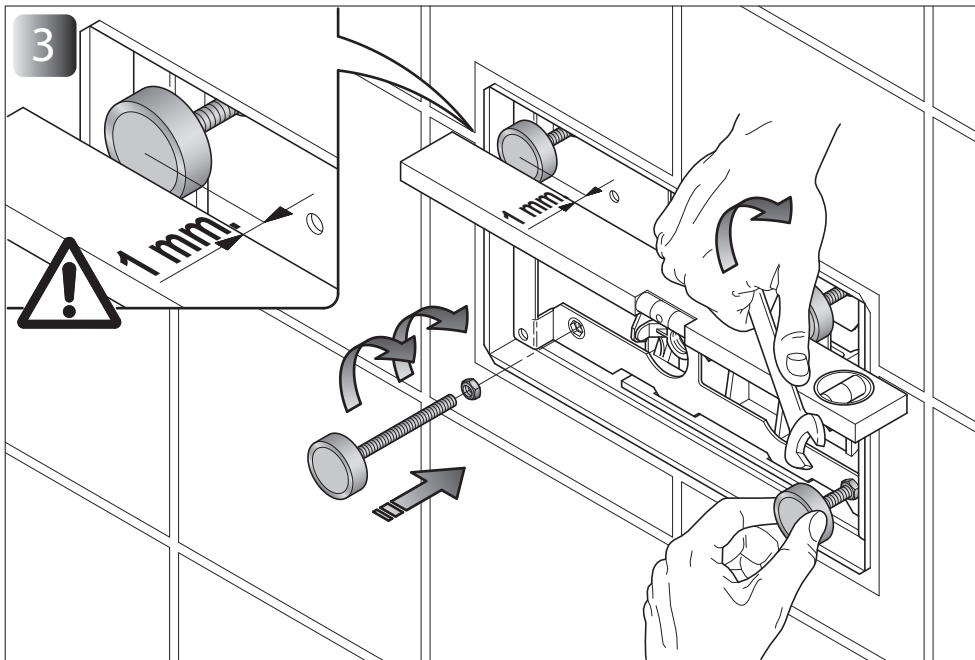

Istruzioni di montaggio PLACCA WC "TEK 500"
Installation instructions PLATE FOR WC "TEK 500"

Mod. "GEBERIT art. 109.790.00.1"

Linki s.r.l.

Via dell'Olmo 31, 36055 Nove (VI) Italy
info@linki.it - www.linki.it
Tel. +39 0424 383872 Fax +39 0424 391678