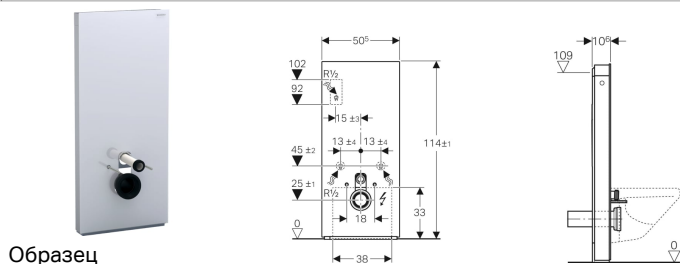

Сантехнический модуль Geberit Monolith Plus для подвесного унитаза, 114 см, передняя обшивка из стекла

Цели применения

- Для ремонта, перестроек и строительства
- Для настенных креплений с высотой стекания > 23 см
- Для замены смывного бачка наружного низкого монтажа
- Для замены смывного бачка наружного полунизкого монтажа
- Для замены подвесных унитазов в сборе со смывными бачками скрытого монтажа
- Для замены подвесных унитазов со смывным краном
- Для замены подвесных унитазов со смывным бачком скрытого монтажа с макс. высотой окна технического обслуживания < 109 см
- Для полных комплектов установки унитазов-биде Geberit AquaClean
- Для подсоединения крышек-биде Geberit AquaClean, с принадлежностями
- Для монтажа на готовый пол
- Для монтажа при гипсокартонных и капитальных стенах
- Для компенсации смещения между соединительными патрубками унитаза и стеновыми водоотводами через ярусный соединительный патрубок для настенных унитазов

Характеристики

- Двойной смыв
- Возможно выравнивание со строительными допусками
- Регулируется по высоте до 7 см
- Высота крепления санфаянса 35 ± 1 см
- Смывной бачок с противоконденсатной изоляцией
- Боковая обшивка из матированного алюминия
- Самонесущий
- Сенсорные клавиши для активации смыва и очистки воздуха
- Подсветка и система очистки воздуха активируются при приближении пользователя
- Настраиваемая подсветка из семи цветов
- Регулируемый диапазон распознавания пользователя

Объем поставки

- Комплект соединительных патрубков с 2 угловыми запорными вентилями 1/2"
- Удлинитель колена смыва 160 мм
- Манжета из EPDM, ø 44/55 мм
- Соединительный патрубок из ПНД, ø 90 мм
- Переходная муфта из ПНД, ø 90/110 мм
- 2 резьбовые шпильки M12