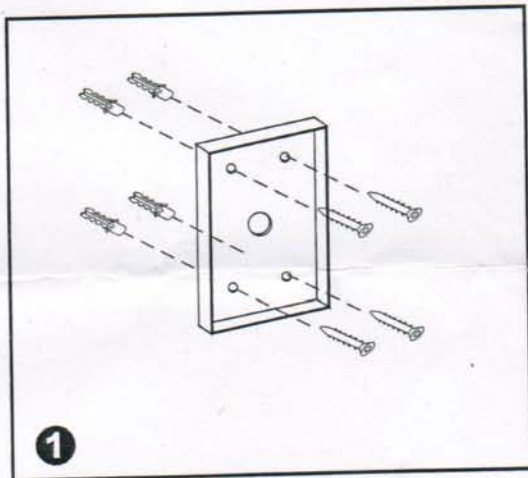

4534/027

La fuente de luz de esta luminaria (LED) tiene una duración estimada de 80.000h y no puede sustituirse.
Una vez extinguida la vida de esta, la luminaria deberá destruirse.
The light source of this luminaire (LED) has a estimated lifetime of 80.000h and can not be replaced.
Once its lifetime has been over the luminaire has to be destroyed.
La source de lumière de cette luminaria (LED) á une vie approximée de 80.000h est peut pas être changée.
En cas de finir la vie du source de lumière la luminaria doit être détruite.
Die Lichtquelle dieser Leuchte (LED) hat eine Dauer von zirka 80.000 Stunden. Wenn diese erlöscht,
muss die Leuchte entsorgt werden.