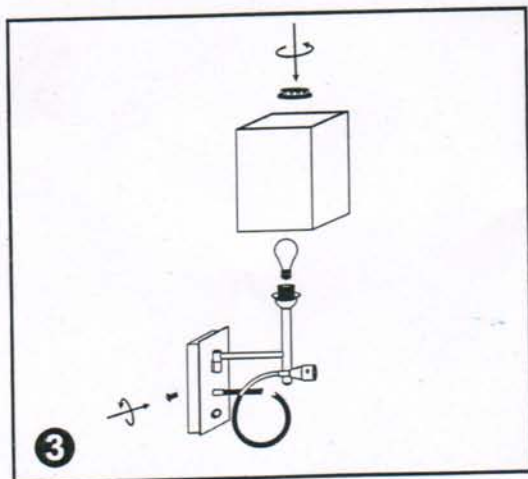

4534/027

La fuente de luz de esta luminaria (LED) tiene una duración estimada de 80.000h y no puede sustituirse.
Una vez extinguida la vida de esta, la luminaria deberá destruirse.
The light source of this luminaire (LED) has a estimated lifetime of 80.000h and can not be replaced.
Once its lifetime has been over the luminaire has to be destroyed.
La source de lumière de cette luminaria (LED) á une vie approximée de 80.000h est peut pas être changée.
En cas de finir la vie du source de lumière la luminaria doit être détruite.
Die Lichtquelle dieser Leuchte (LED) hat eine Dauer von zirka 80.000 Stunden. Wenn diese erlöscht,
muss die Leuchte entsorgt werden.