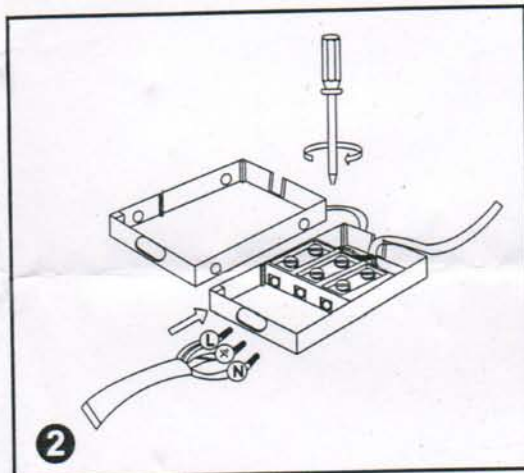

4534/027

La fuente de luz de esta luminaria (LED) tiene una duración estimada de 80.000h y no puede sustituirse.
Una vez extinguida la vida de esta, la luminaria deberá destruirse.
The light source of this luminaire (LED) has a estimated lifetime of 80.000h and can not be replaced.
Once its lifetime has been over the luminaire has to be destroyed.
La source de lumière de cette luminaria (LED) á une vie approximée de 80.000h est peut pas être changée.
En cas de finir la vie du source de lumière la luminaria doit être détruite.
Die Lichtquelle dieser Leuchte (LED) hat eine Dauer von zirka 80.000 Stunden. Wenn diese erlöscht,
muss die Leuchte entsorgt werden.