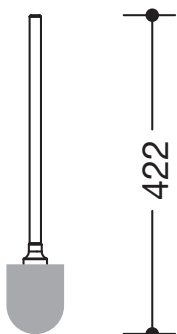

WC-Bürste 900.20.01060

- WC-Bürste mit pulverbeschichtetem Griff und auswechselbarem Bürstenkopf
- passend zur WC-Bürstengarnitur 900.20.00060
- Bürstenstiel aus Edelstahl, pulverbeschichtet in den HEWI Farben DX (Weiß tiefmatt), AY (Hellgrau Perlglimmer tiefmatt), SC (Dunkelgrau Perlglimmer tiefmatt) und DC (Schwarz tiefmatt)
- Bürstenkopf aus schwarzem Polyamid mit Borsten in anthrazitgrau
- Durchmesser 76 mm
- Auswechseln des Bürstenkopfes durch Bajonettverschluss

Abmessungen in mm

Oberflächen/Farben

DX	DC	AY	SC
----	----	----	----

Die Farbe AY läuft zum 31.03.2023 aus

Technische Änderungen vorbehalten, 29.03.2022

HEWI Heinrich Wilke GmbH
Postfach 1260
D-34442 Bad Arolsen