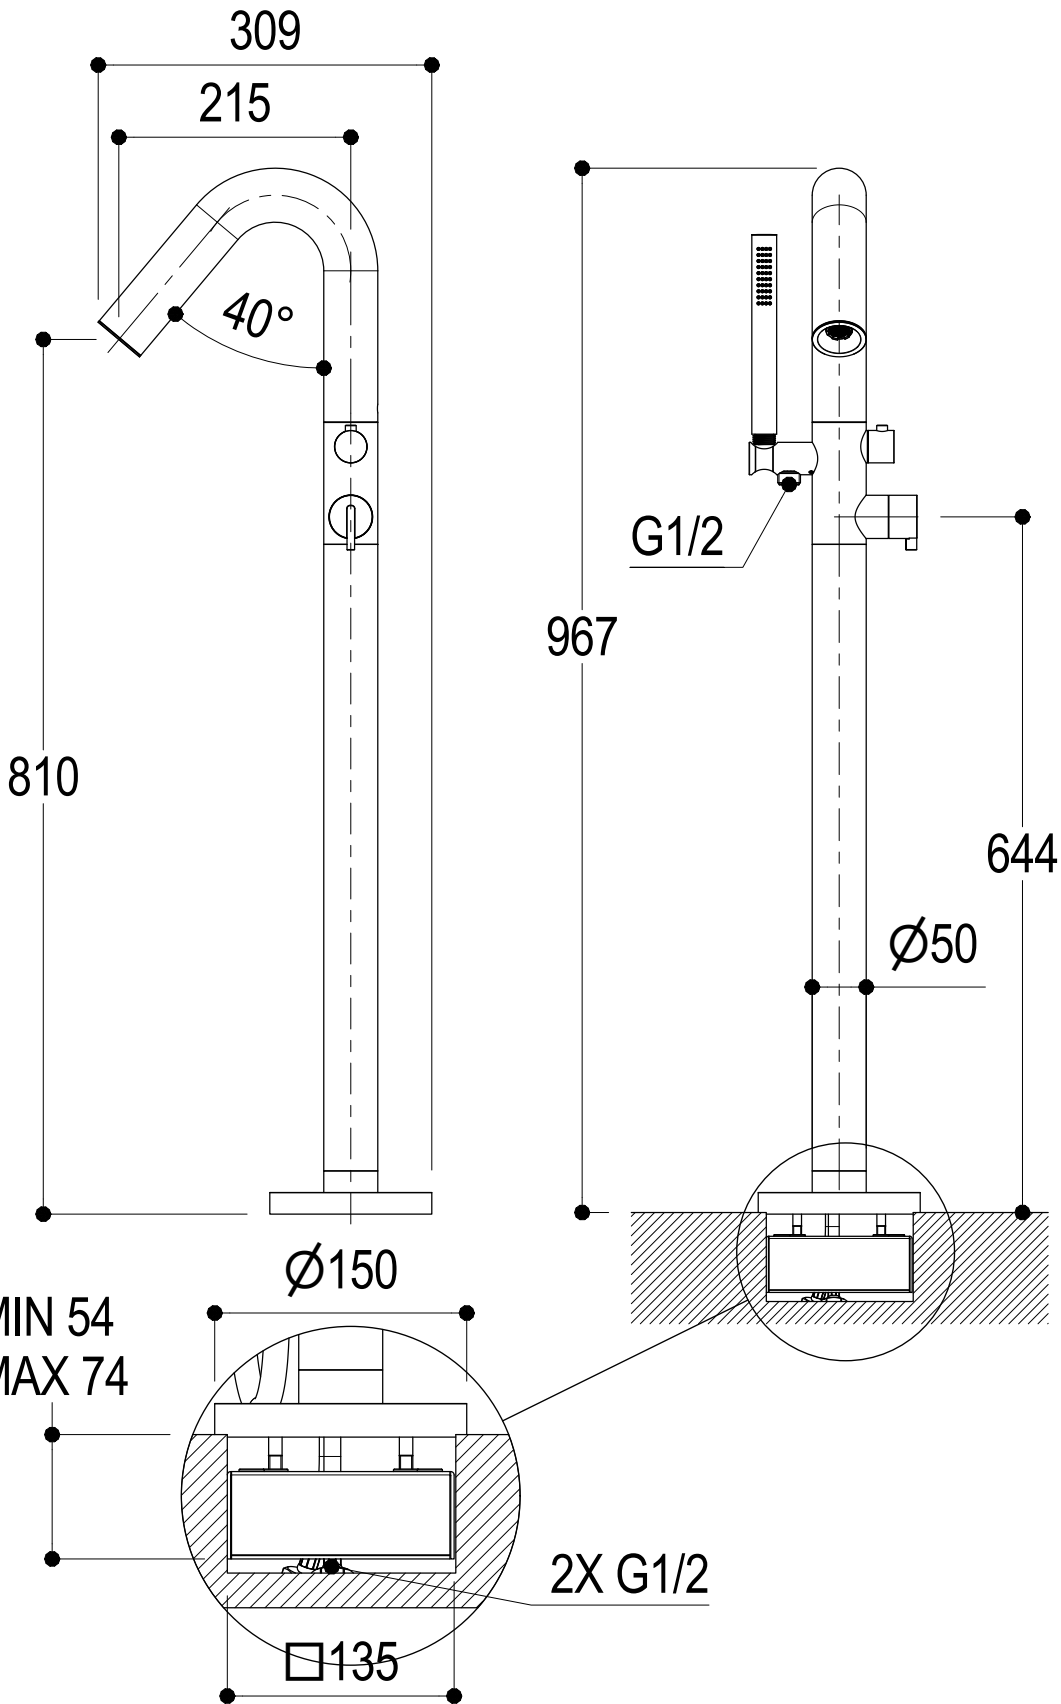

SCHEDA TECNICA / TECHNICAL DATA

RUBINETTERIE RITMONIO S.R.L. si riserva tutti i diritti connessi con il presente documento e con l'oggetto o la materia ivi rappresentati con divieto di riprodurlo, utilizzarlo o renderlo accessibile a terzi in assenza di previa autorizzazione. Disegno CAD non modificabile a mano

Ritmonio
Living a quality experience.
13019 VARALLO - (VC) - ITALY

SERIE DOT316 ROUND

CODICE PR50DA2S2

DATA EMISSIONE 11/06/20

DENOMINAZIONE Colonna bordo vasca da terra
Standing floor bath group

REVISIONE /
/